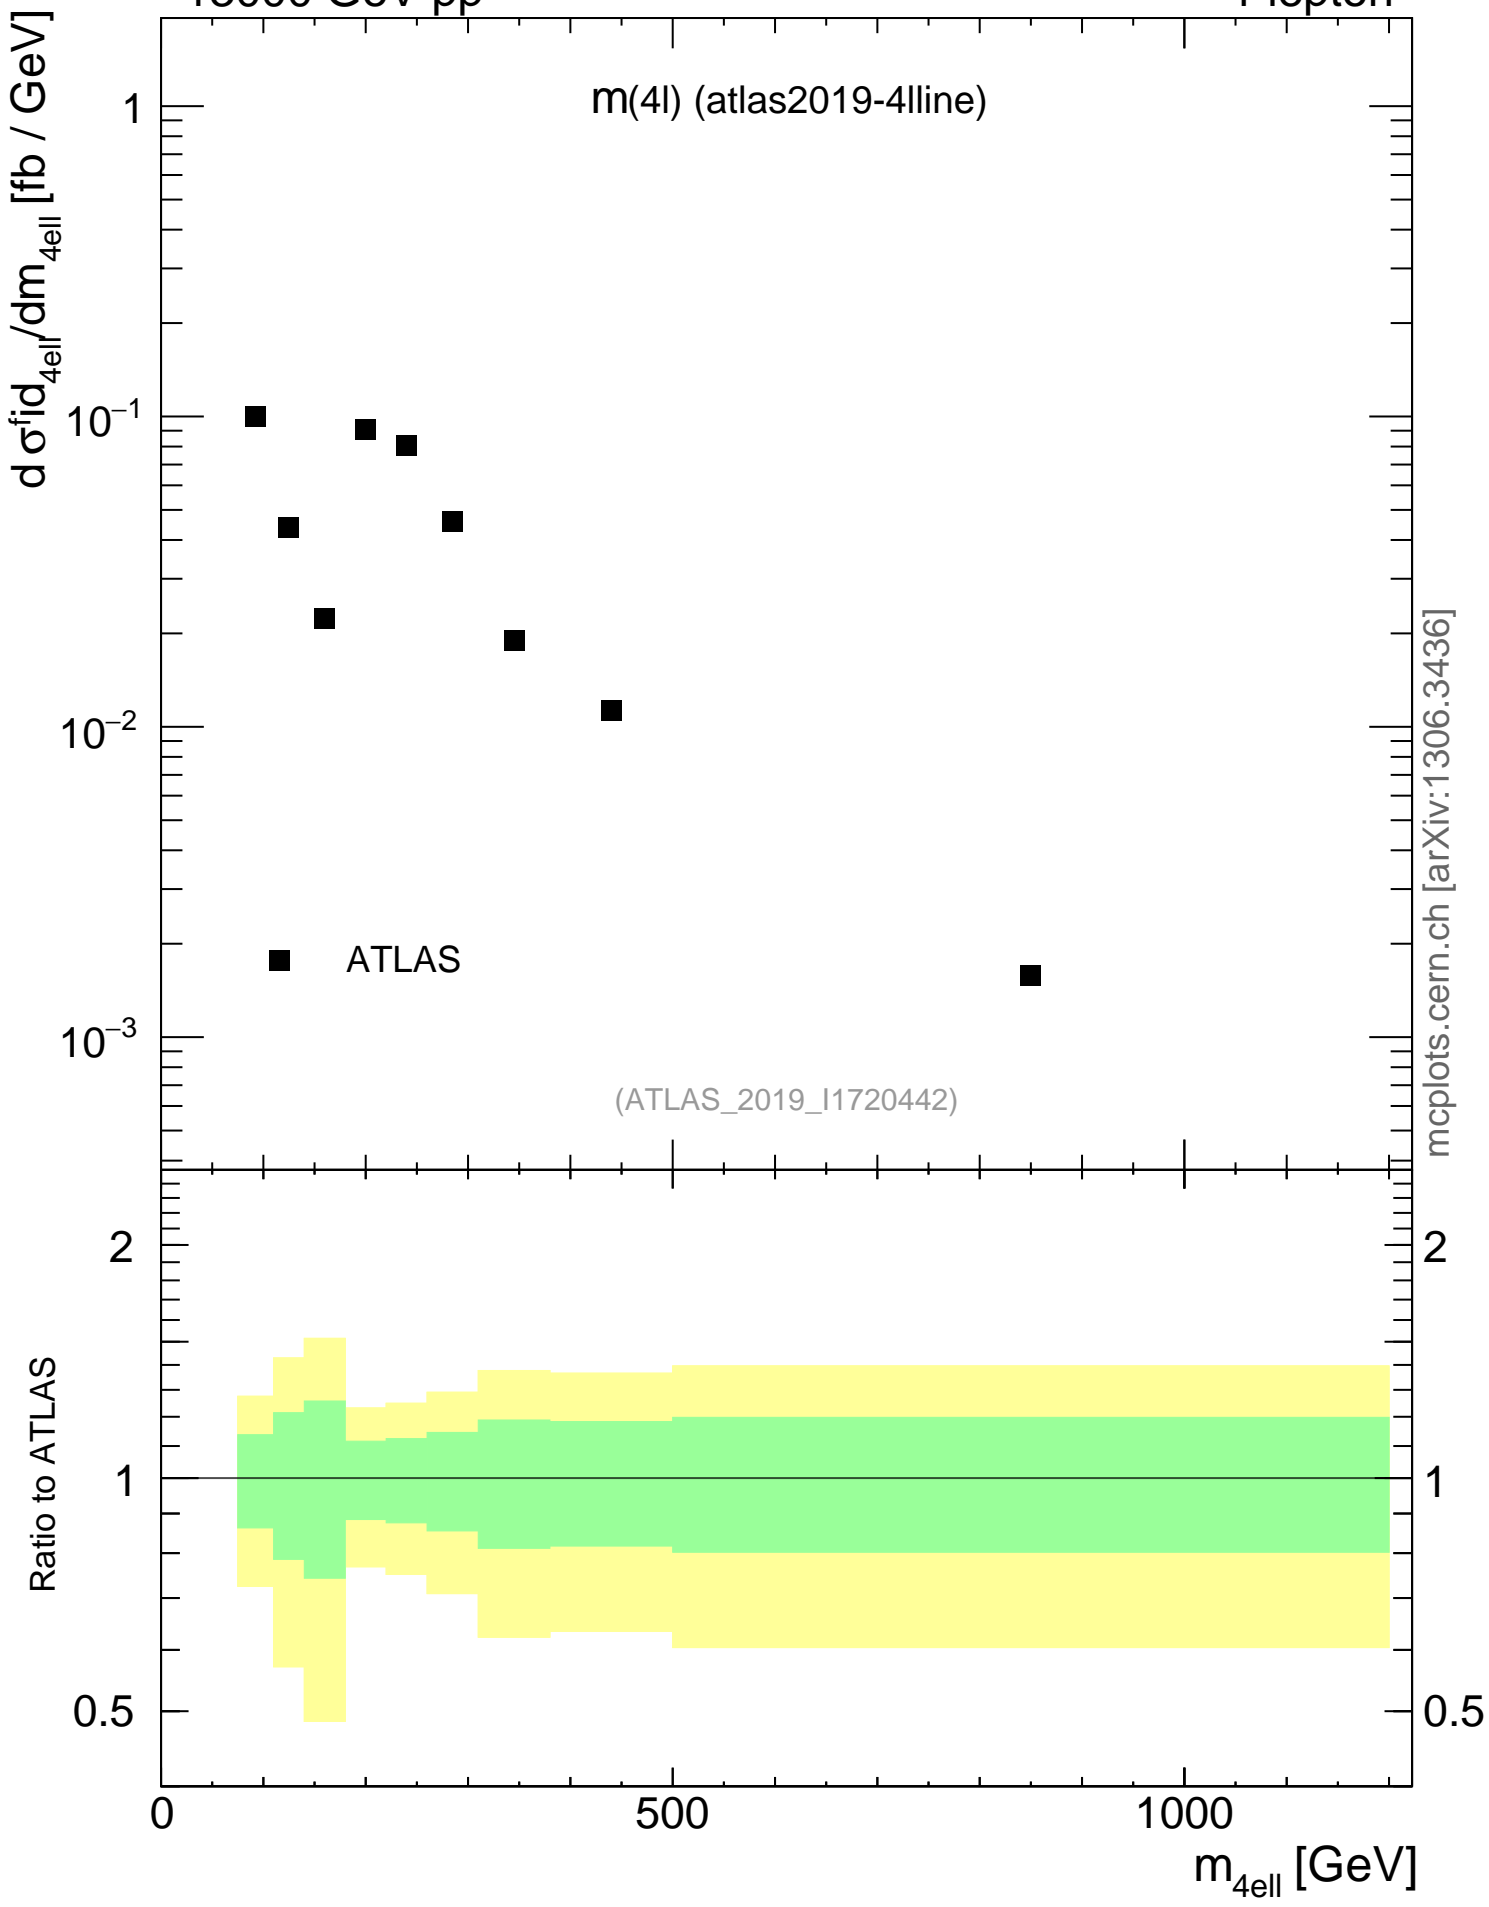

13000 GeV pp

4-lepton

mcplots.cern.ch [arXiv:1306.3436]