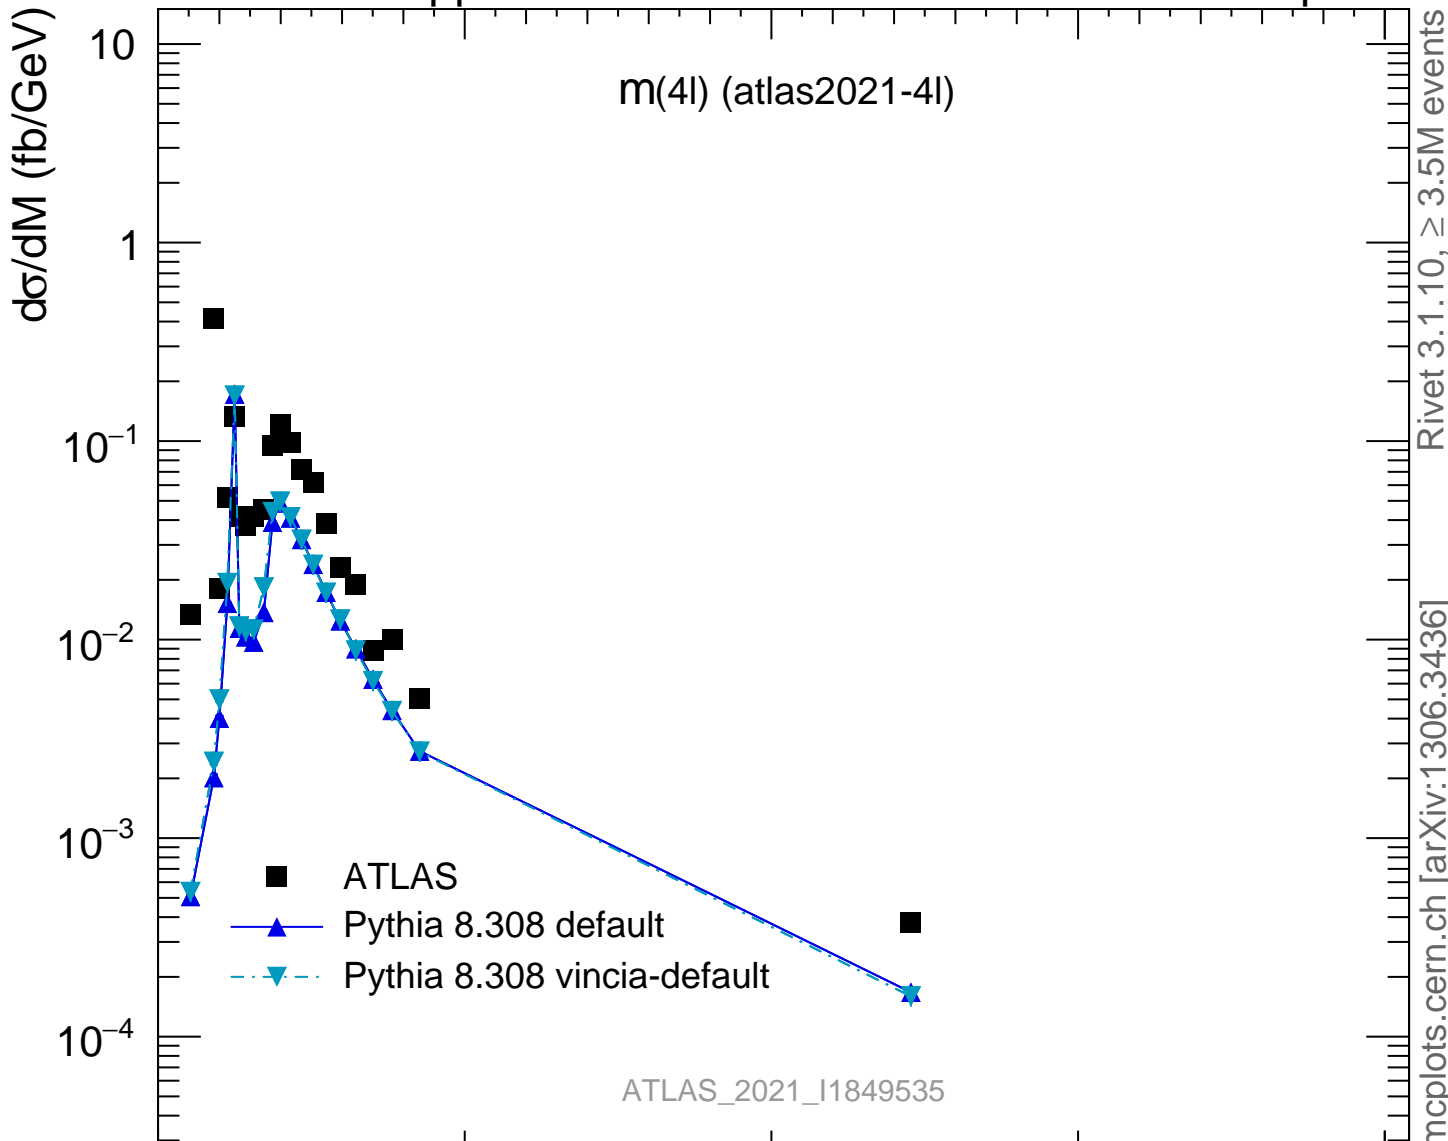

13000 GeV pp

4-lepton

ATLAS_2021_I1849535