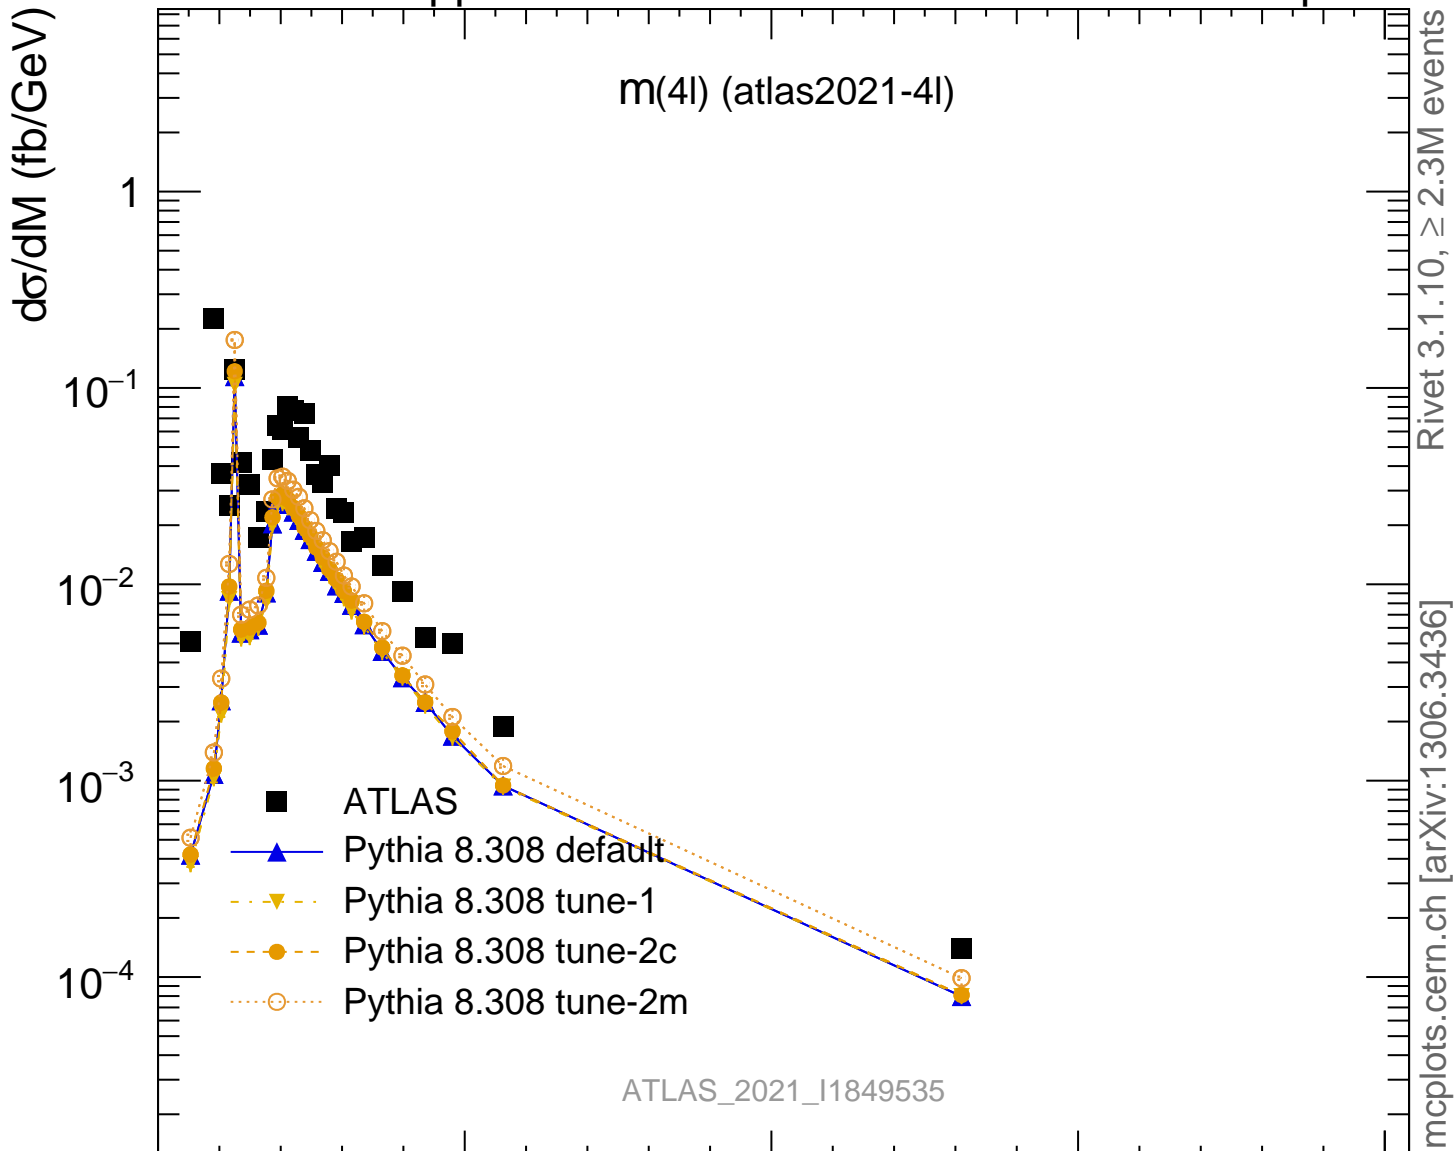

13000 GeV pp

4-lepton

ATLAS_2021_I1849535

Rivet 3.1.10, $\geq 2.3M$ events
mcplots.cern.ch [arXiv:1306.3436]