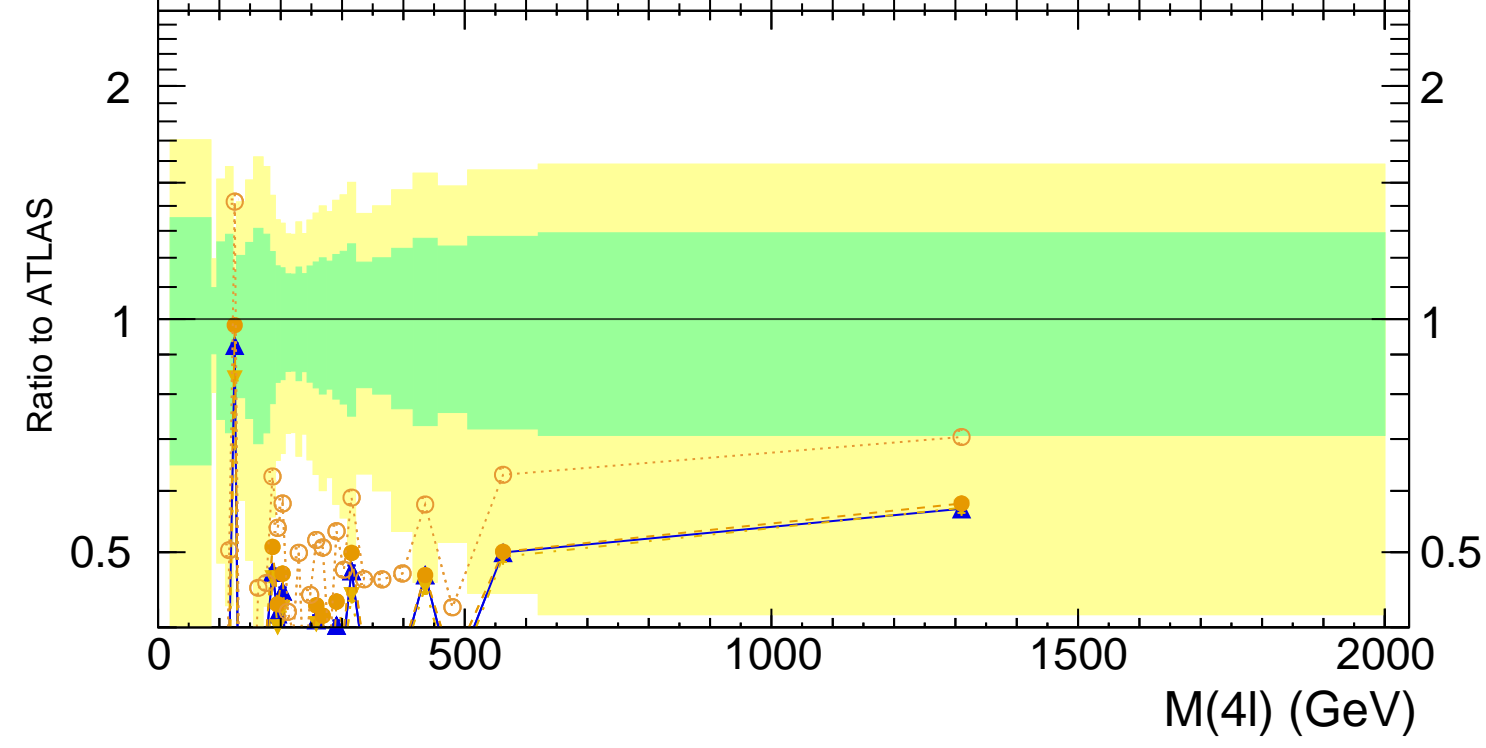

13000 GeV pp

4-lepton

ATLAS_2021_I1849535

Rivet 3.1.10, $\geq 2.3M$ events
mcplots.cern.ch [arXiv:1306.3436]