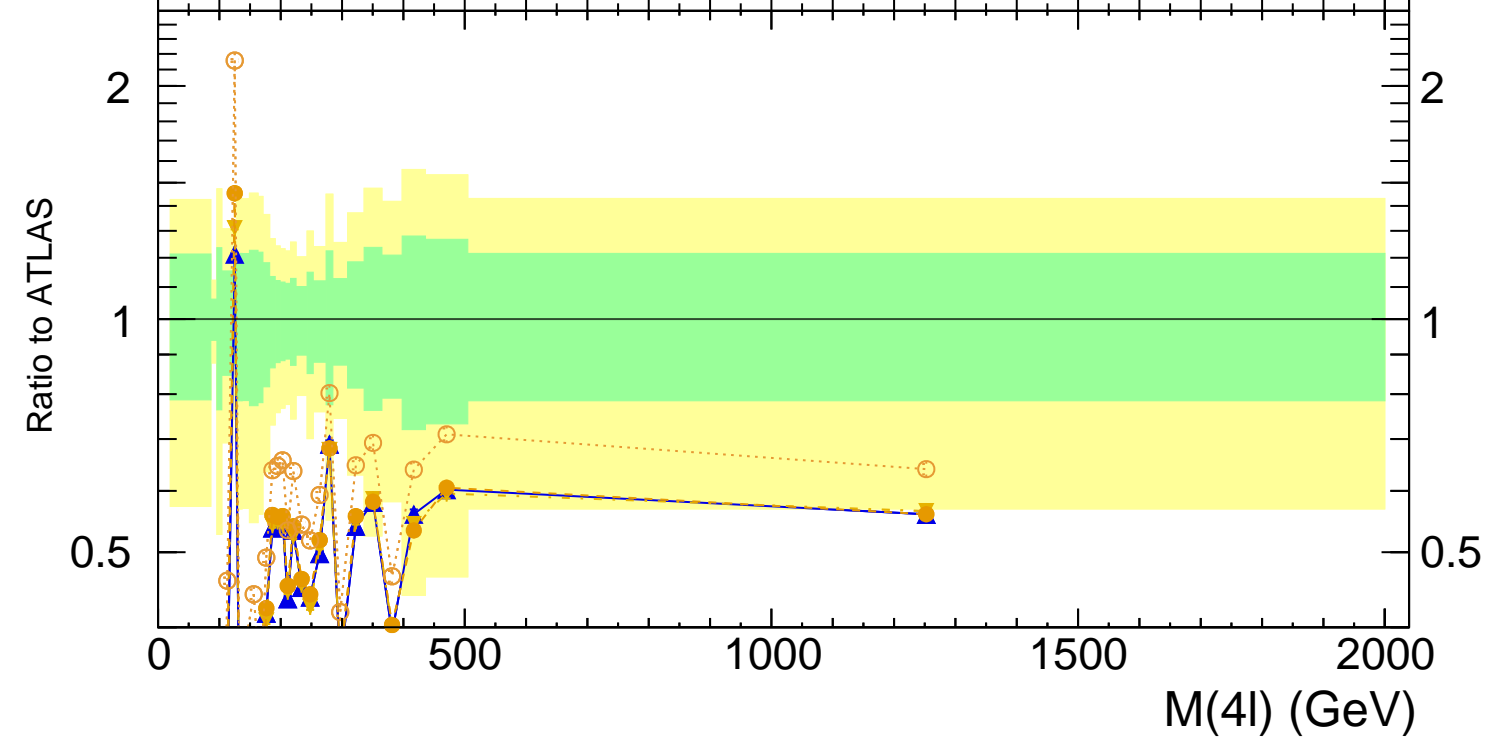

13000 GeV pp

4-lepton

ATLAS_2021_I1849535

Rivet 3.1.10, $\geq 2.3M$ events
mcplots.cern.ch [arXiv:1306.3436]