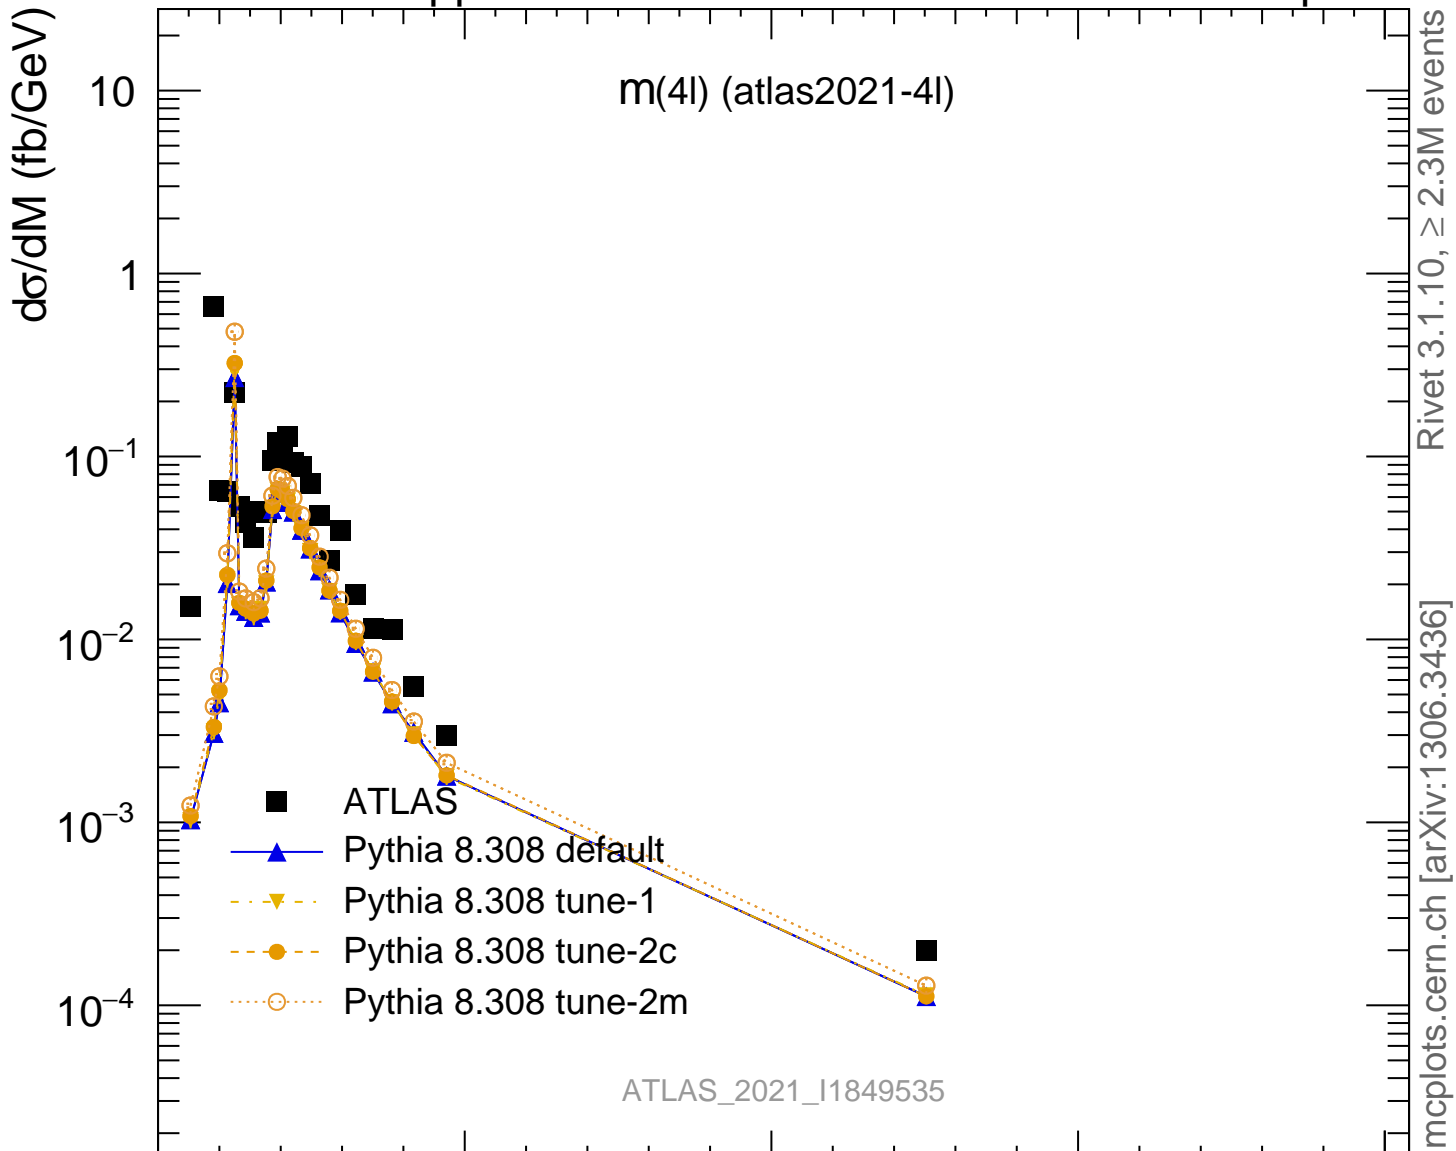

13000 GeV pp

4-lepton

ATLAS_2021_I1849535

Rivet 3.1.10, $\geq 2.3M$ events
mcplots.cern.ch [arXiv:1306.3436]