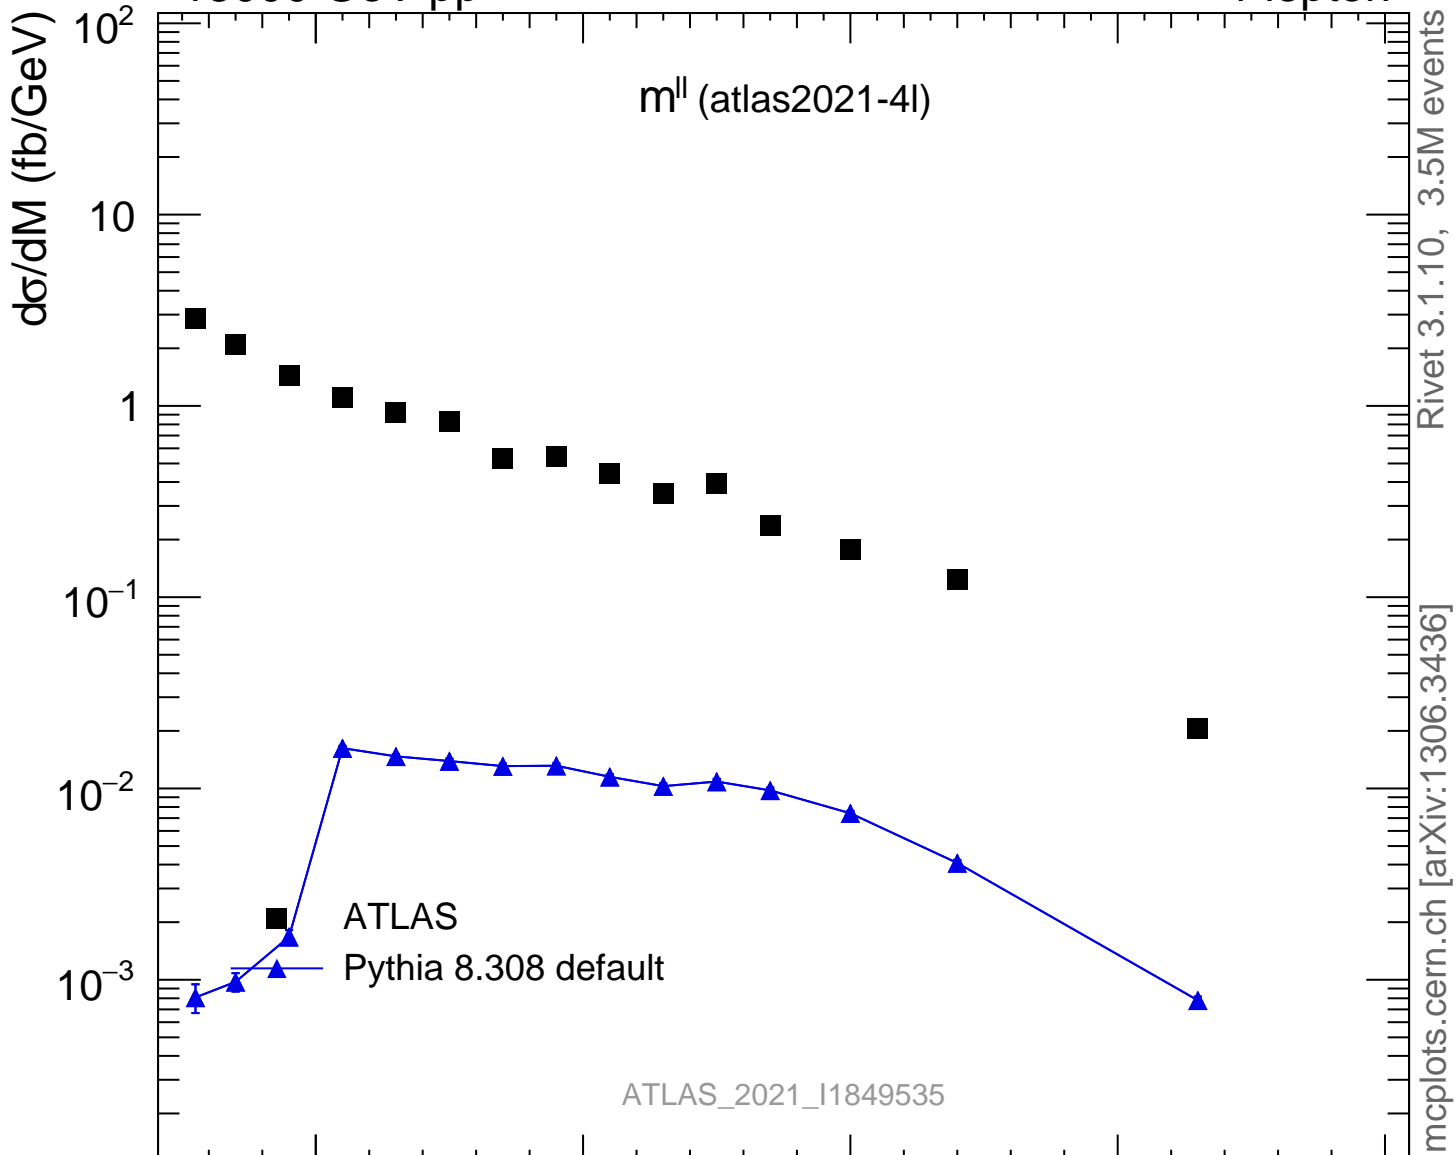

13000 GeV pp

4-lepton

ATLAS_2021_I1849535