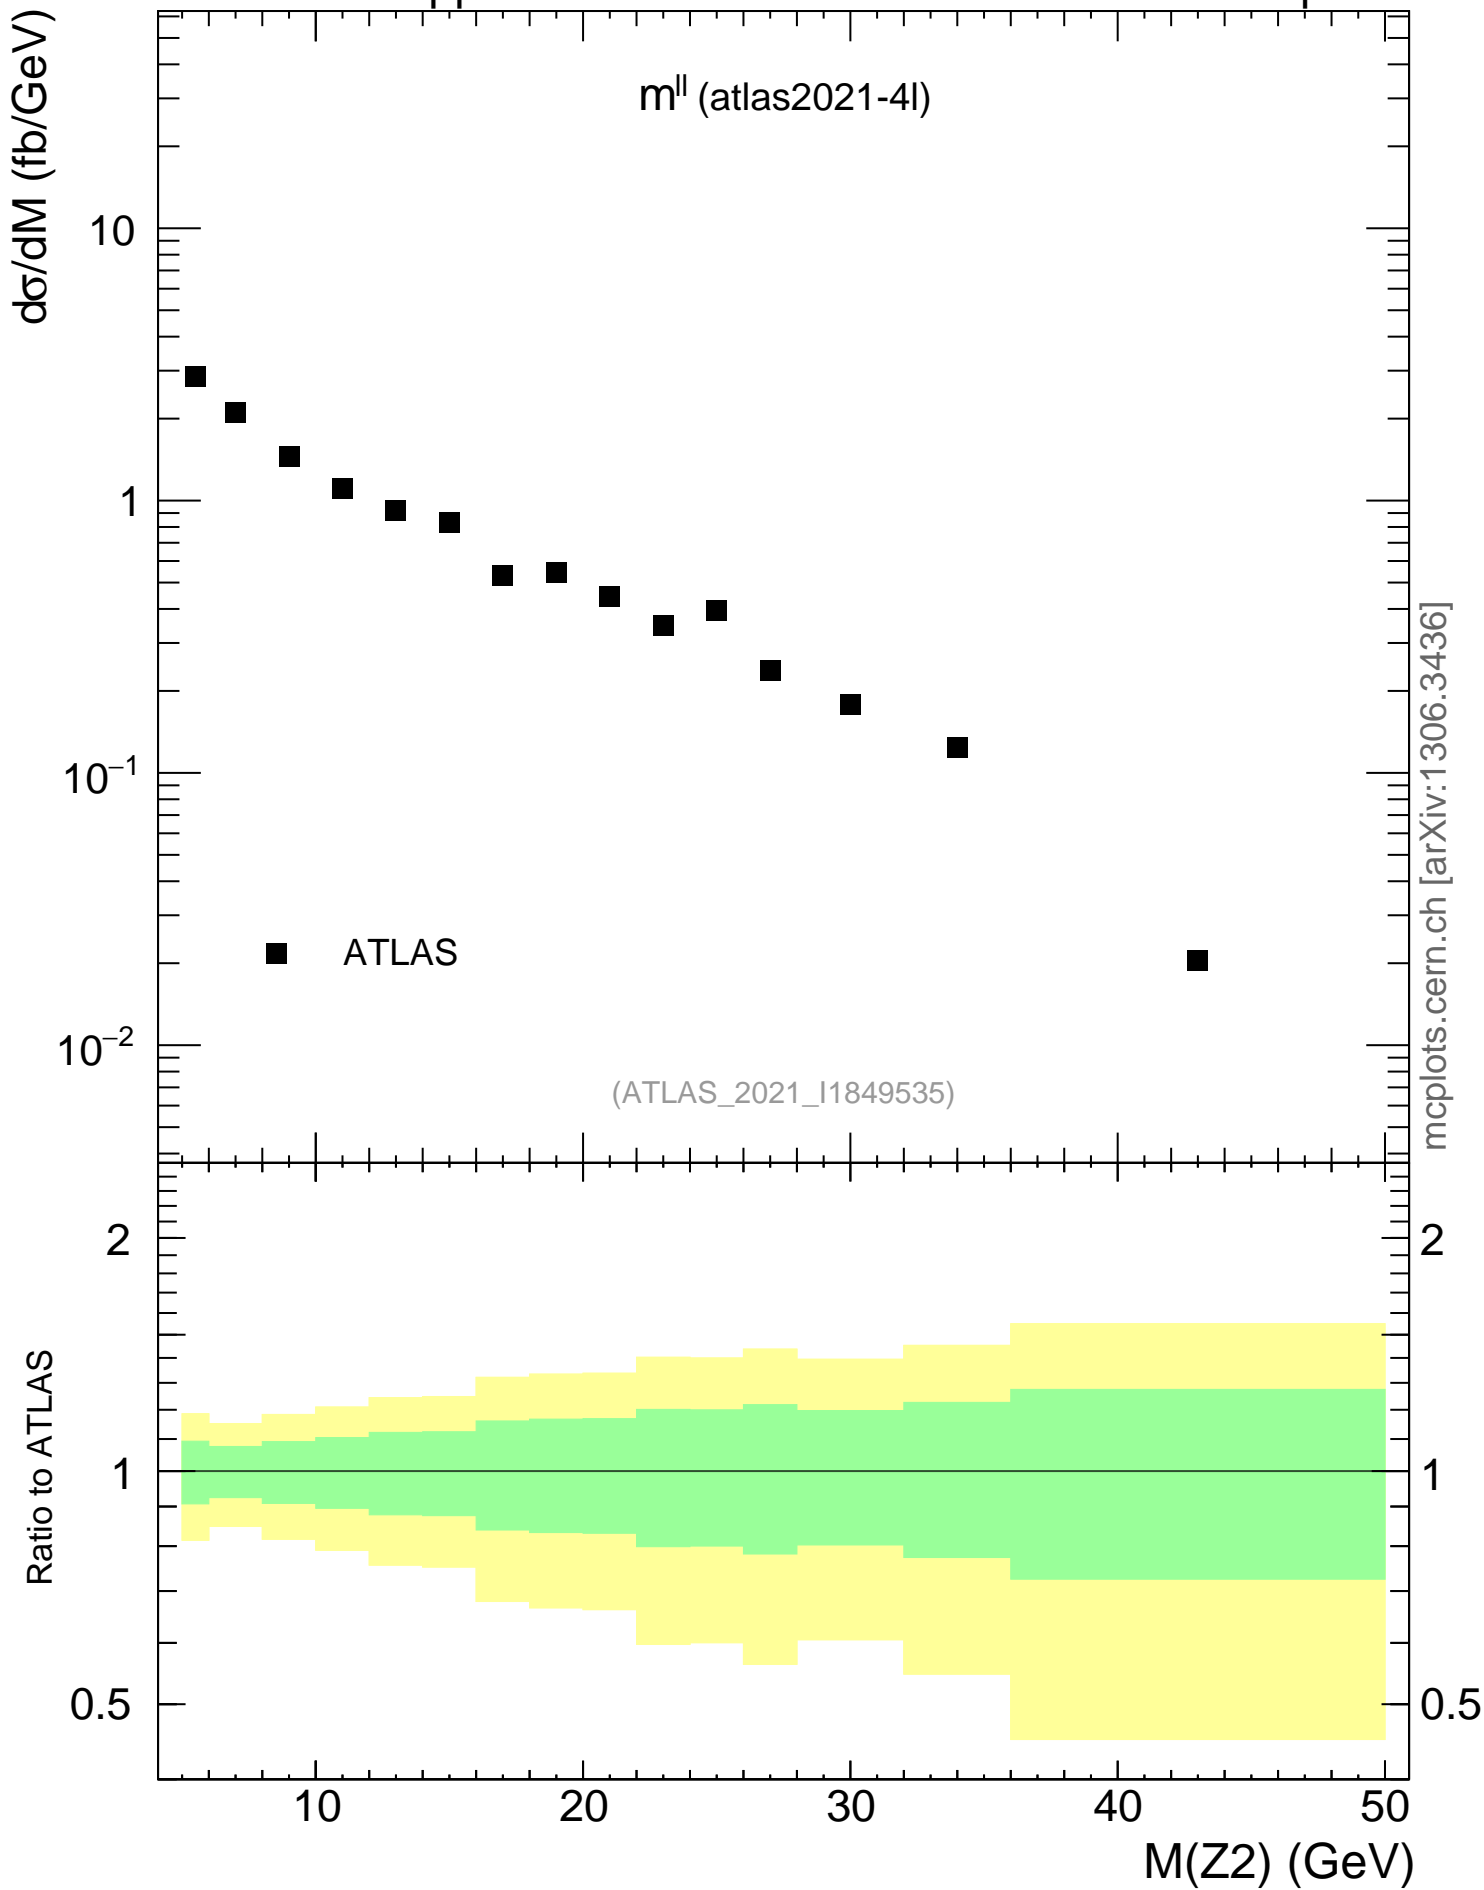

13000 GeV pp

4-lepton

mcplots.cern.ch [arXiv:1306.3436]