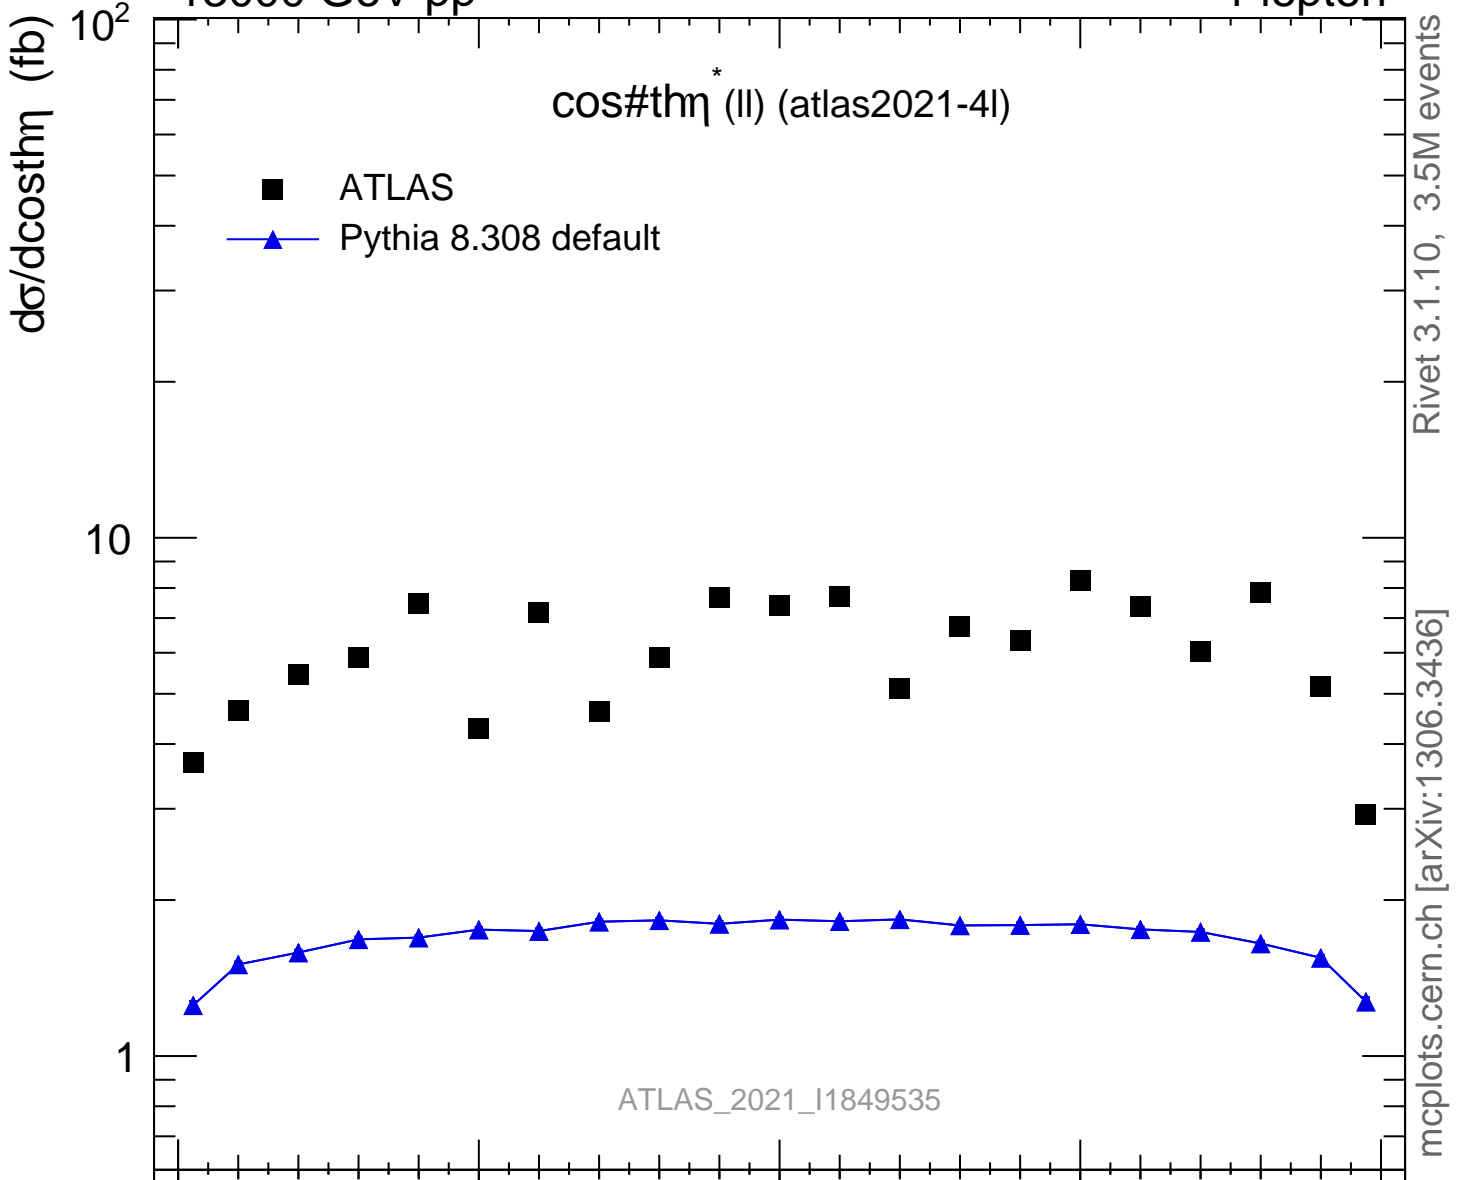

13000 GeV pp

4-lepton

$\cos\#th\eta^*$ (II) (atlas2021-4l)

- ATLAS
- ▲ Pythia 8.308 default

Rivet 3.1.10, 3.5M events
mcplots.cern.ch [arXiv:1306.3436]