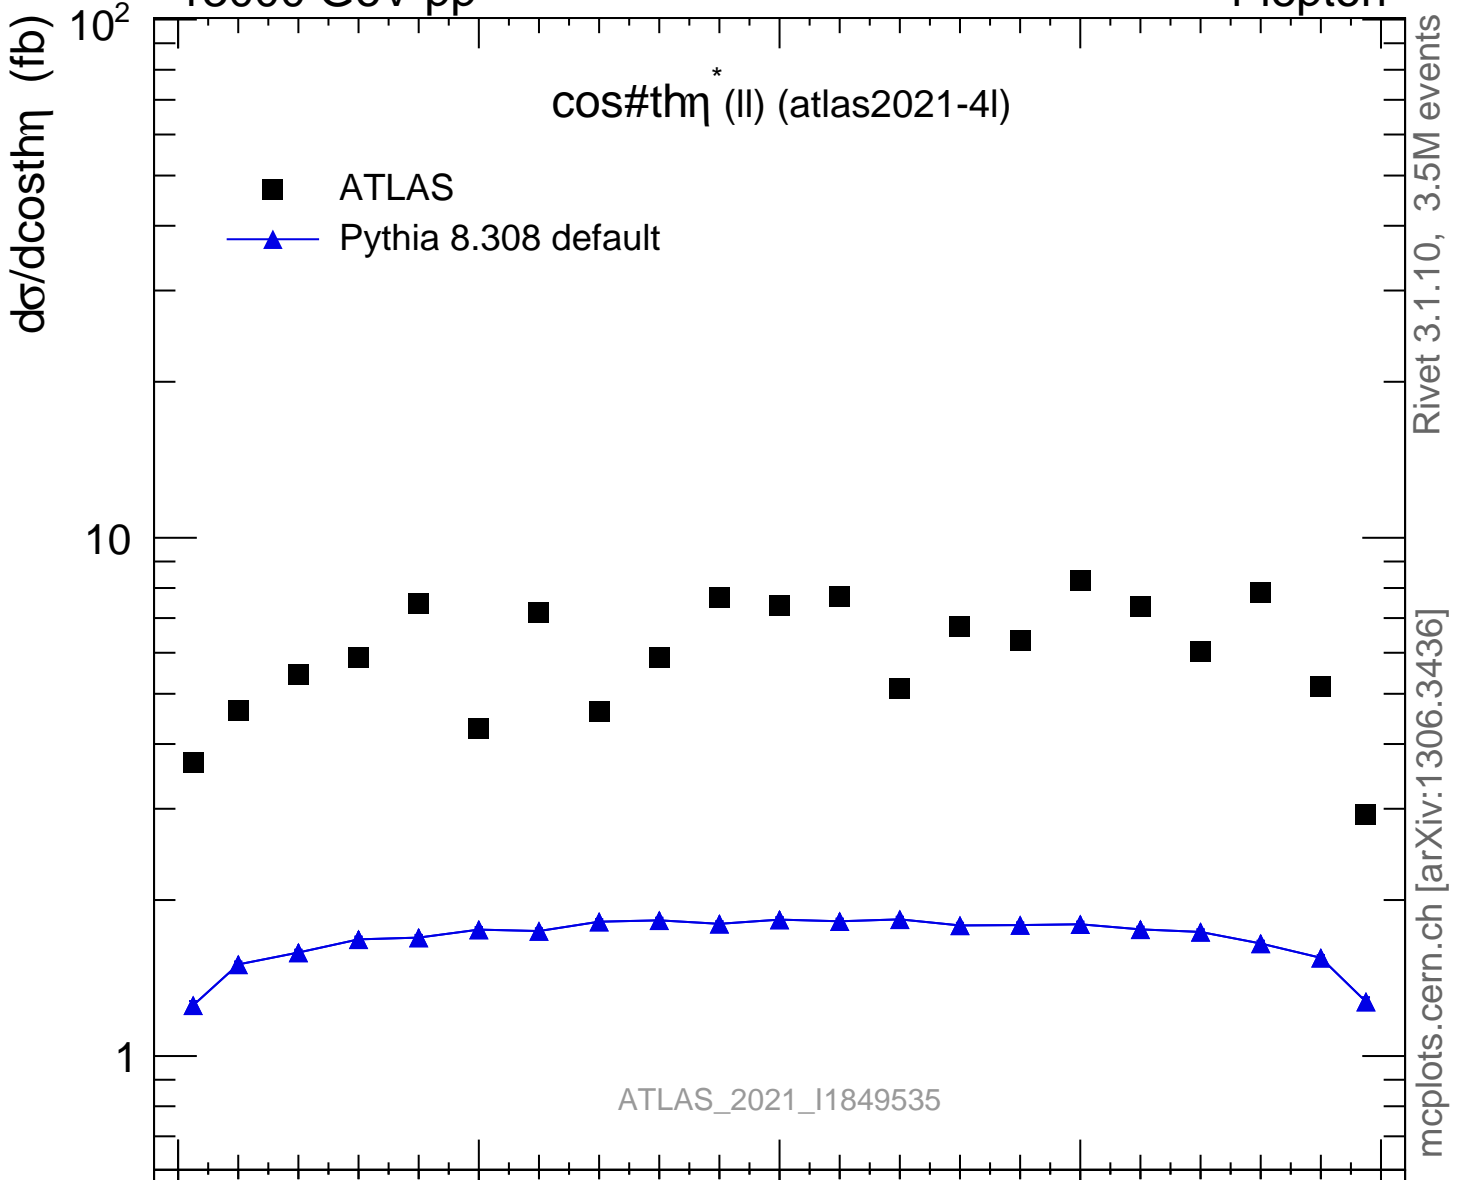

13000 GeV pp

4-lepton

$\cos\#th\eta^*$  (II) (atlas2021-4l)

■ ATLAS  
▲ Pythia 8.308 default

Rivet 3.1.10, 3.5M events  
mcplots.cern.ch [arXiv:1306.3436]