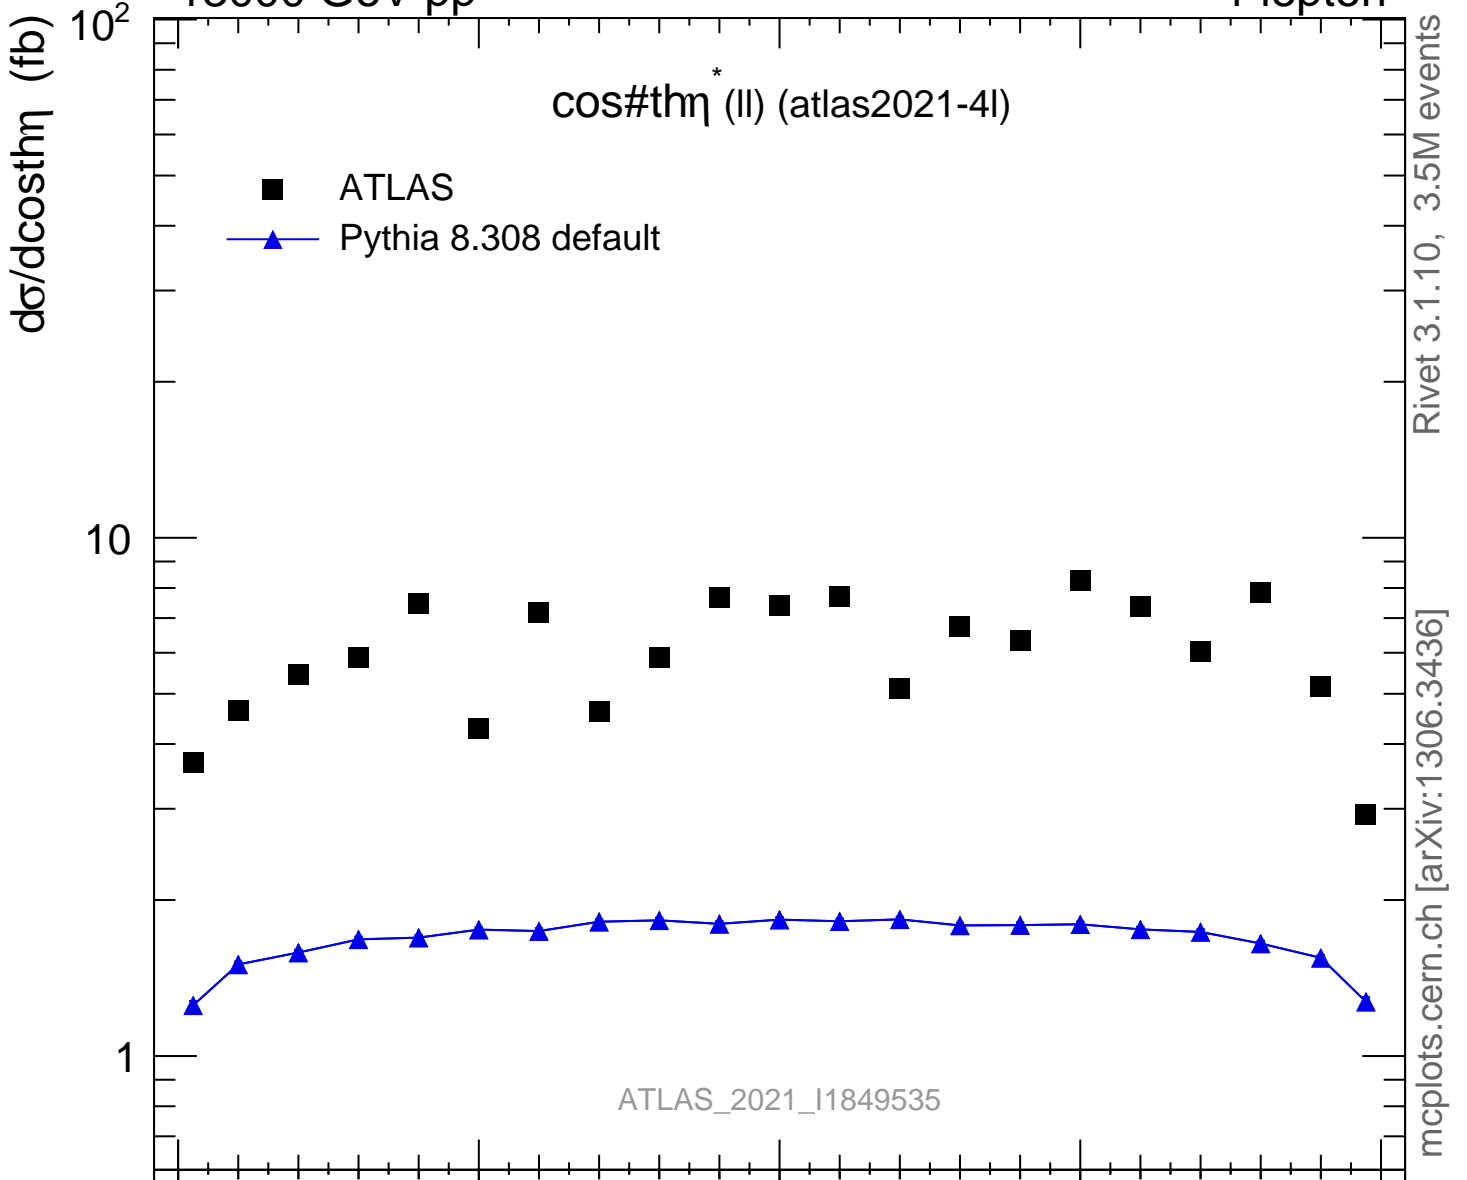

13000 GeV pp

4-lepton

$\cos\#th\eta^*$ (II) (atlas2021-4l)

■ ATLAS
▲ Pythia 8.308 default

Rivet 3.1.10, 3.5M events
mcplots.cern.ch [arXiv:1306.3436]