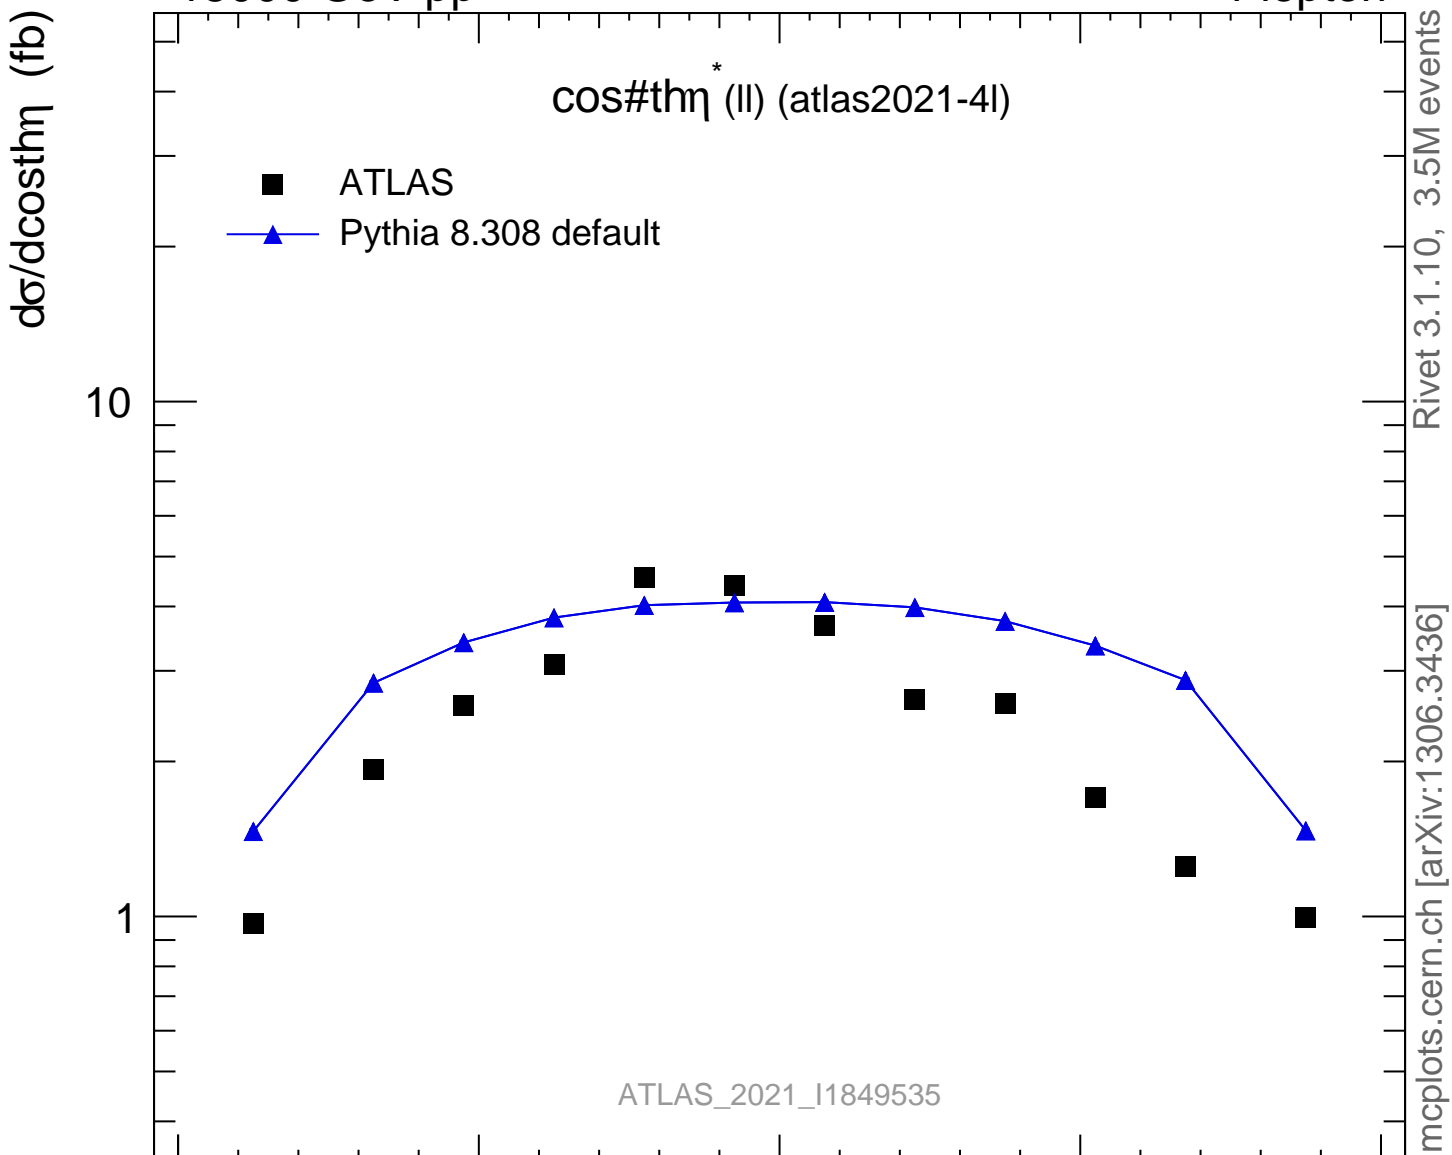

13000 GeV pp

4-lepton

$\cos\#th\eta^*$   
 $\cos\#th\eta^*$  (II) (atlas2021-4l)

- ATLAS
- ▲ Pythia 8.308 default

ATLAS\_2021\_I1849535

Rivet 3.1.10, 3.5M events  
mcplots.cern.ch [arXiv:1306.3436]