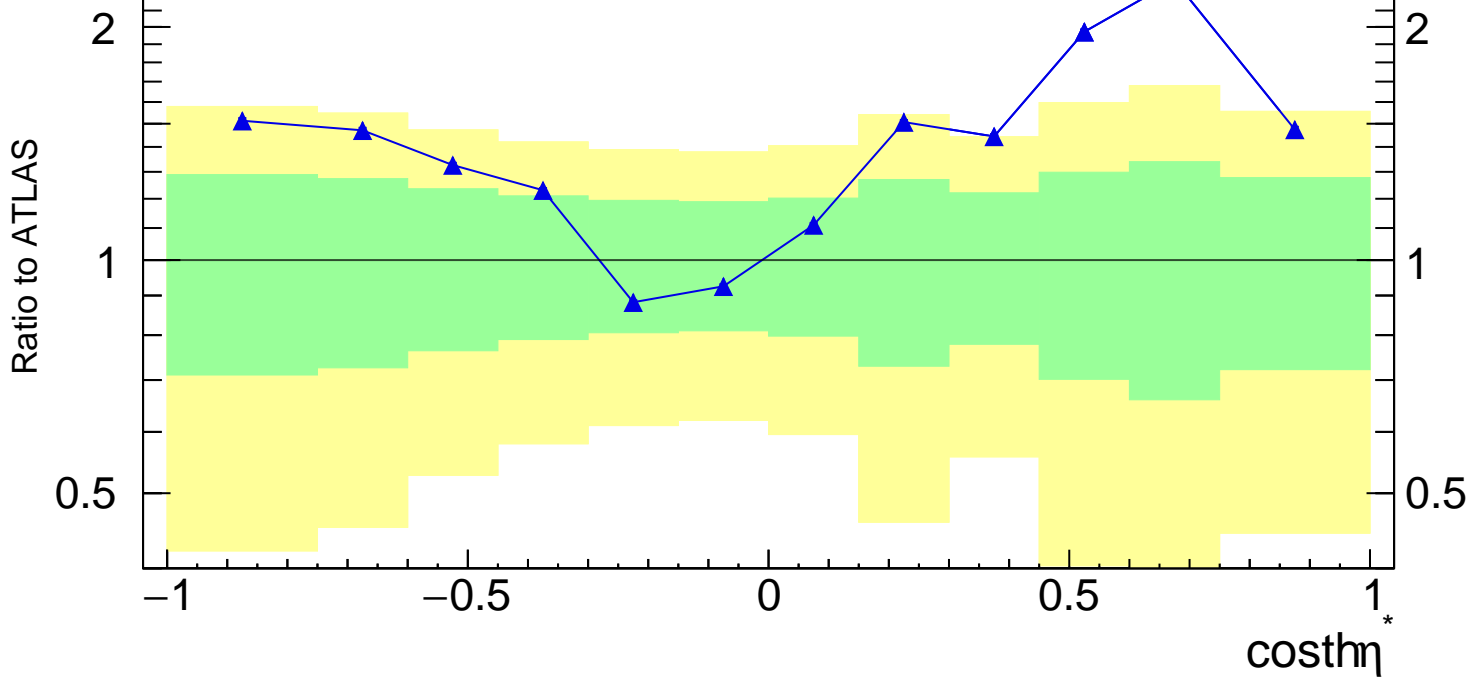

13000 GeV pp

4-lepton

$\cos\#th\eta^*$   
 $\cos\#th\eta^*$  (II) (atlas2021-4l)

- ATLAS
- ▲ Pythia 8.308 default

ATLAS\_2021\_I1849535

Rivet 3.1.10, 3.5M events  
mcplots.cern.ch [arXiv:1306.3436]