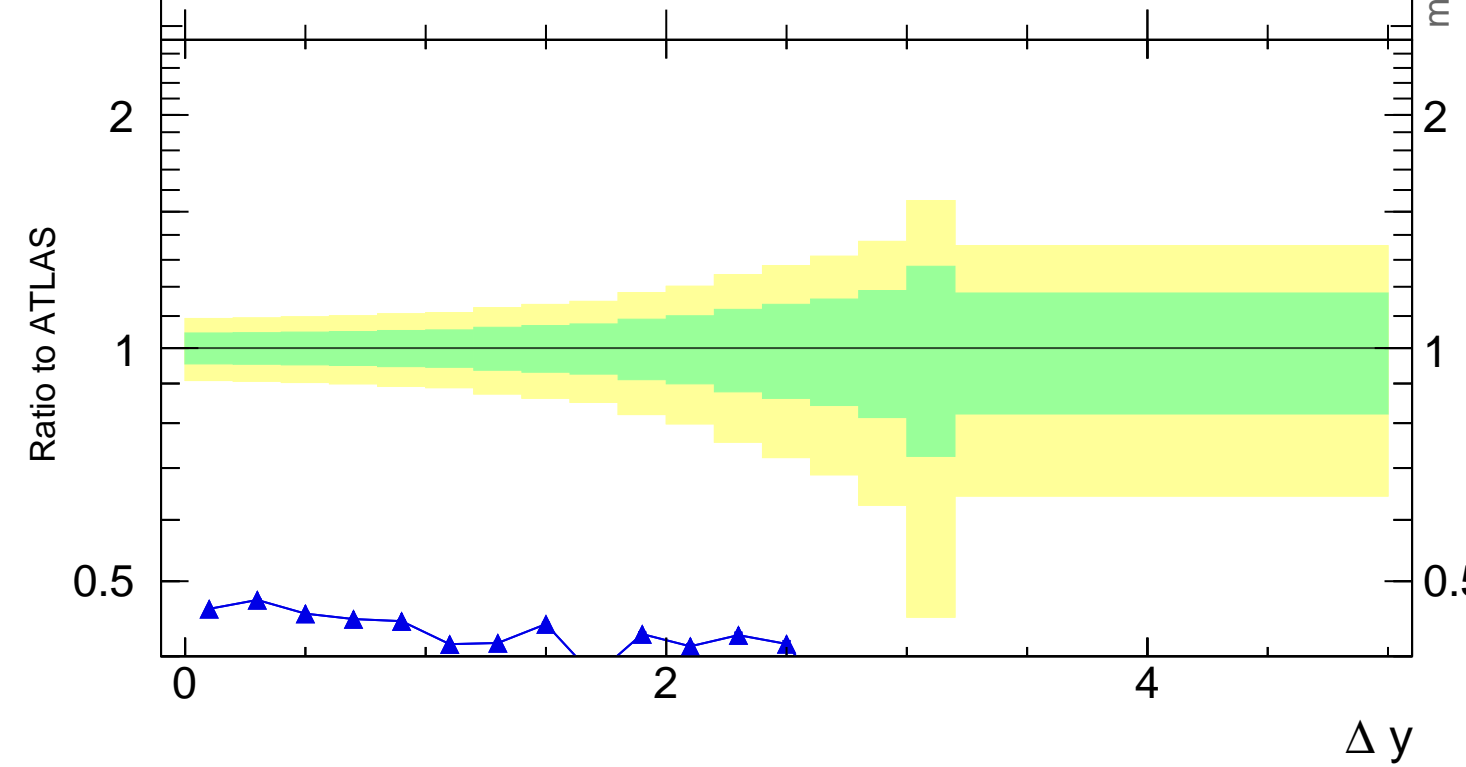

13000 GeV pp

4-lepton

$\Delta y(\text{lep pairs})$  (atlas2021-4l)

Rivet 3.1.10, 3.5M events  
mcplots.cern.ch [arXiv:1306.3436]