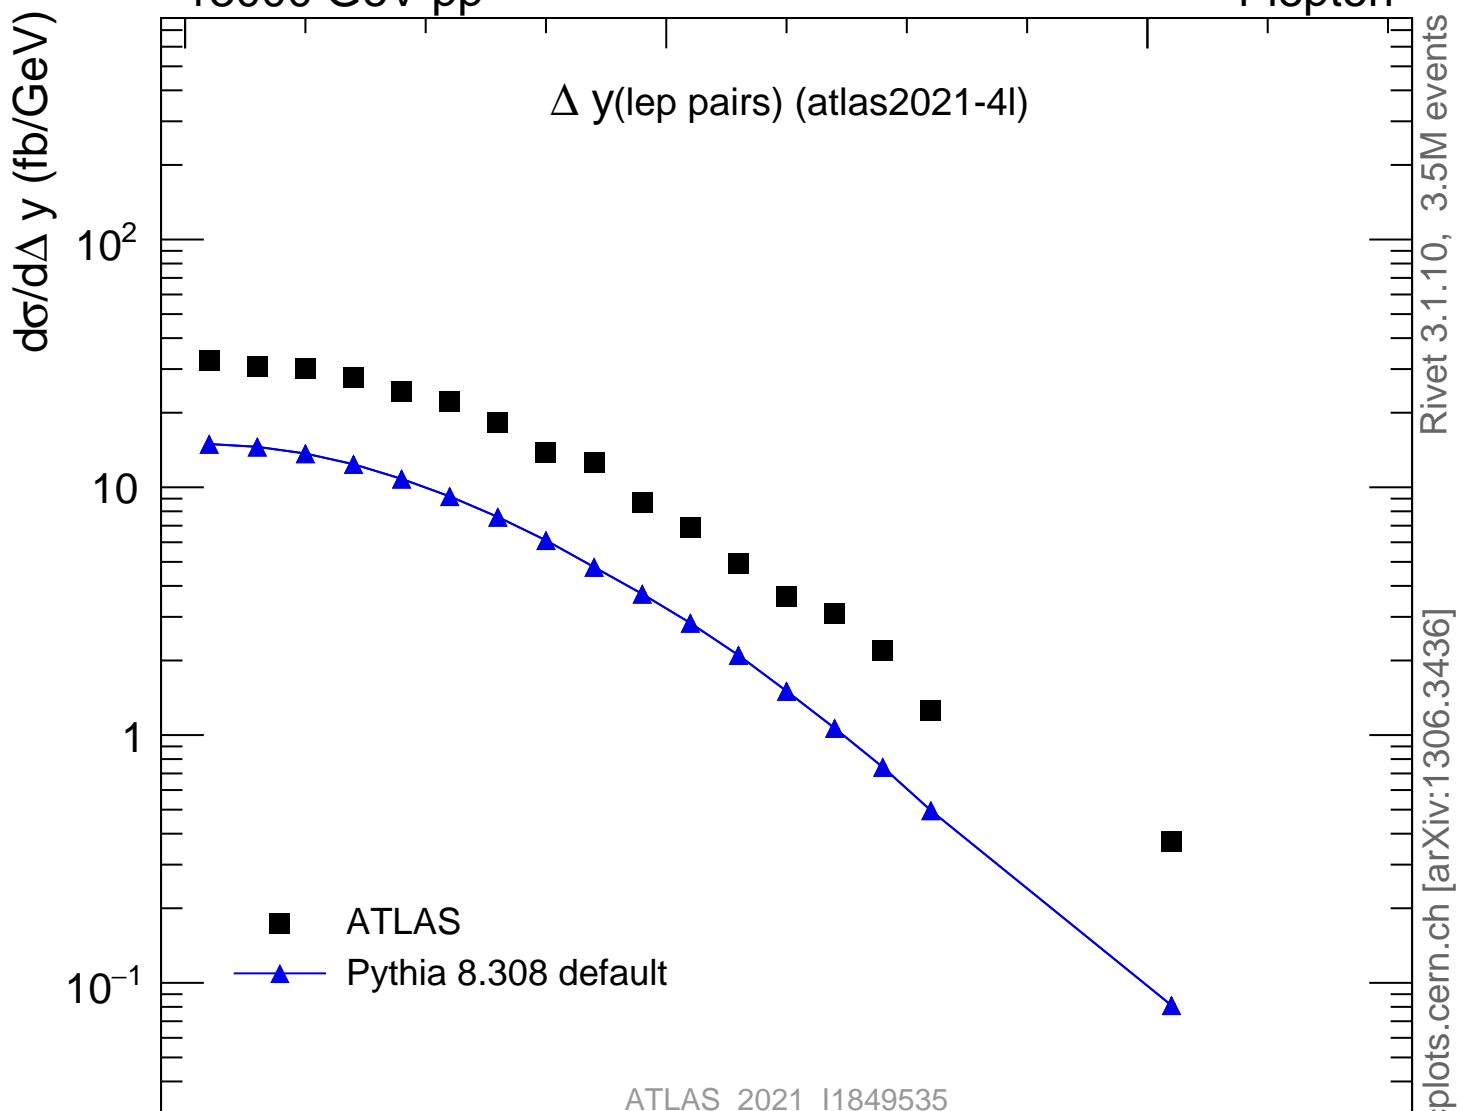

13000 GeV pp

4-lepton

$\Delta y(\text{lep pairs})$  (atlas2021-4l)

Rivet 3.1.10, 3.5M events  
mcplots.cern.ch [arXiv:1306.3436]