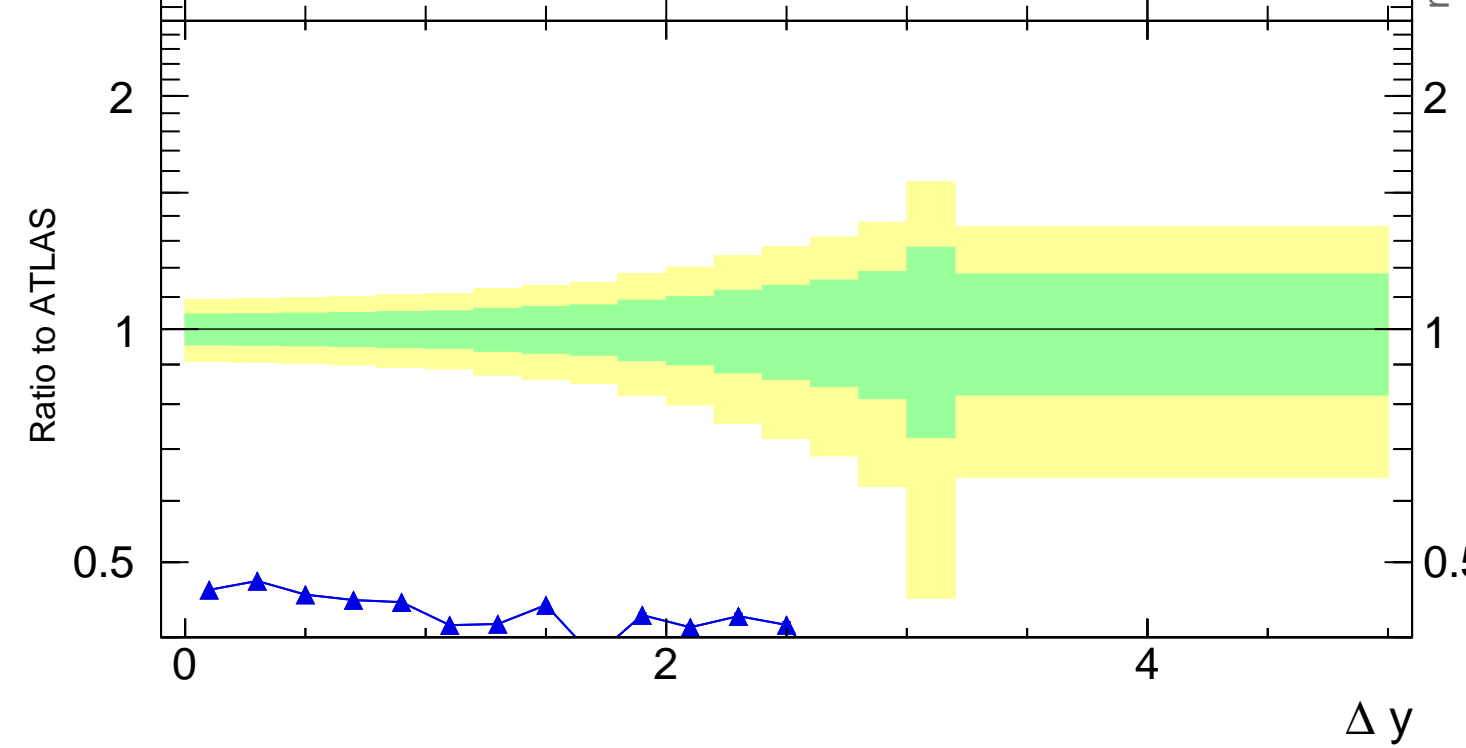

13000 GeV pp

4-lepton

$\Delta y(\text{lep pairs})$  (atlas2021-4l)

Rivet 3.1.10, 3.5M events  
mcplots.cern.ch [arXiv:1306.3436]