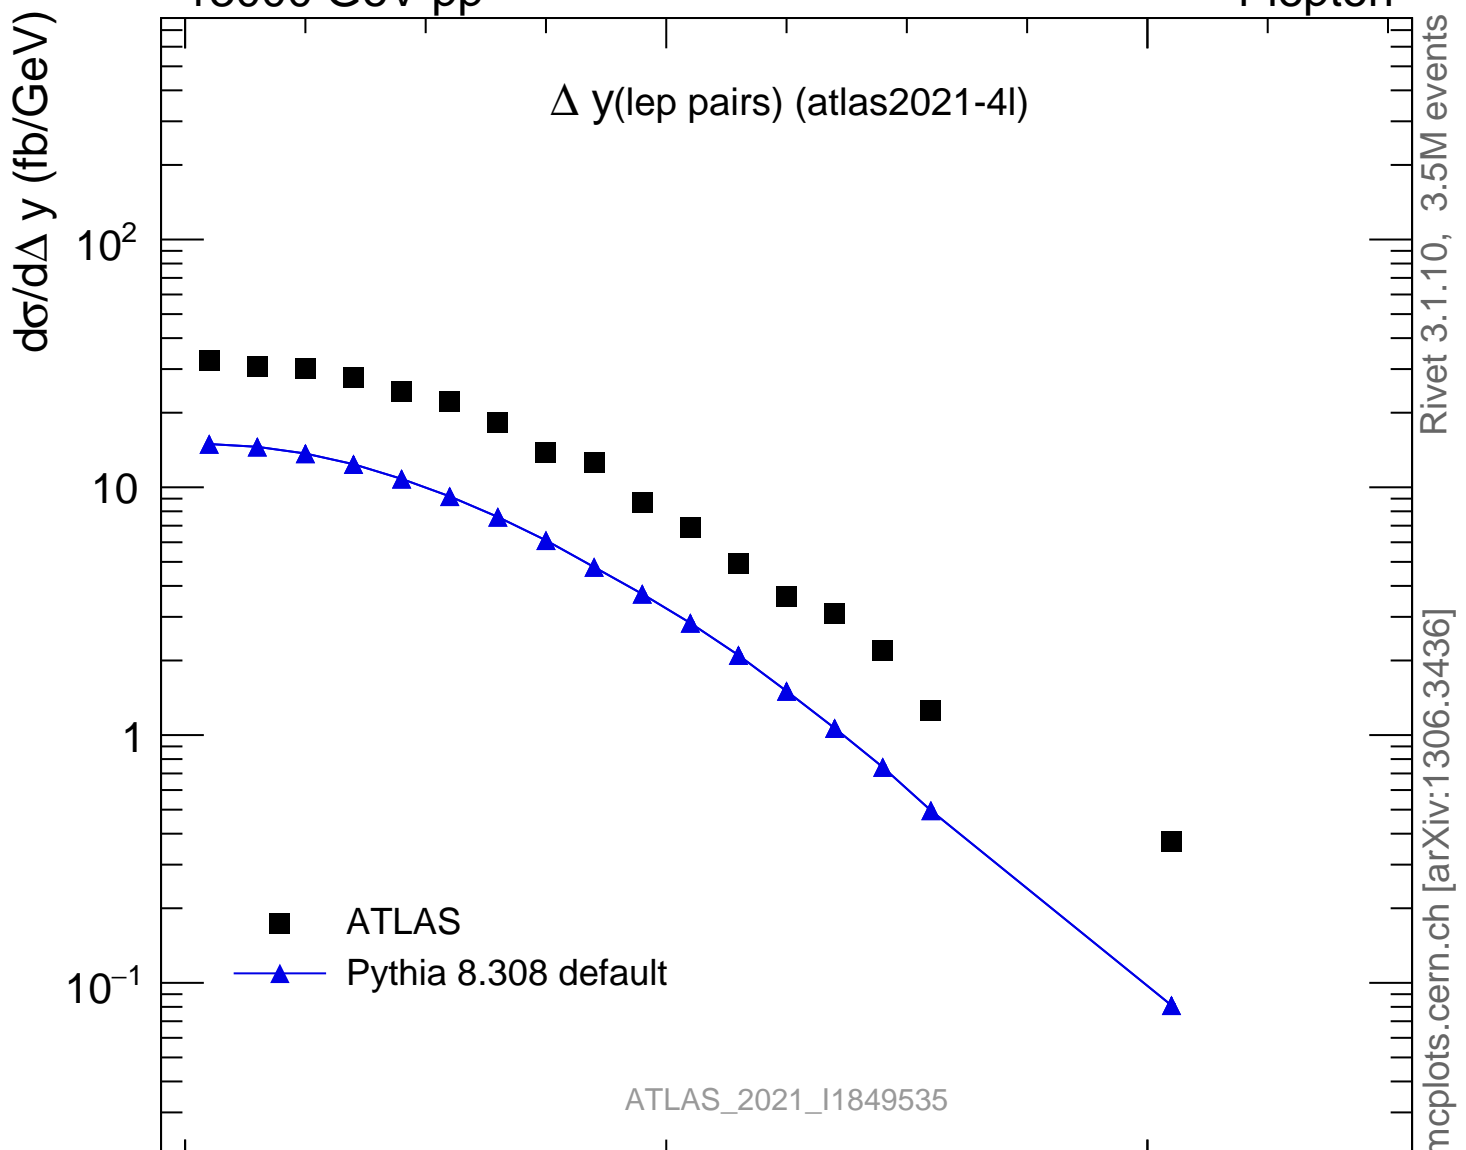

13000 GeV pp

4-lepton

$\Delta y(\text{lep pairs})$  (atlas2021-4l)

Rivet 3.1.10, 3.5M events  
mcplots.cern.ch [arXiv:1306.3436]