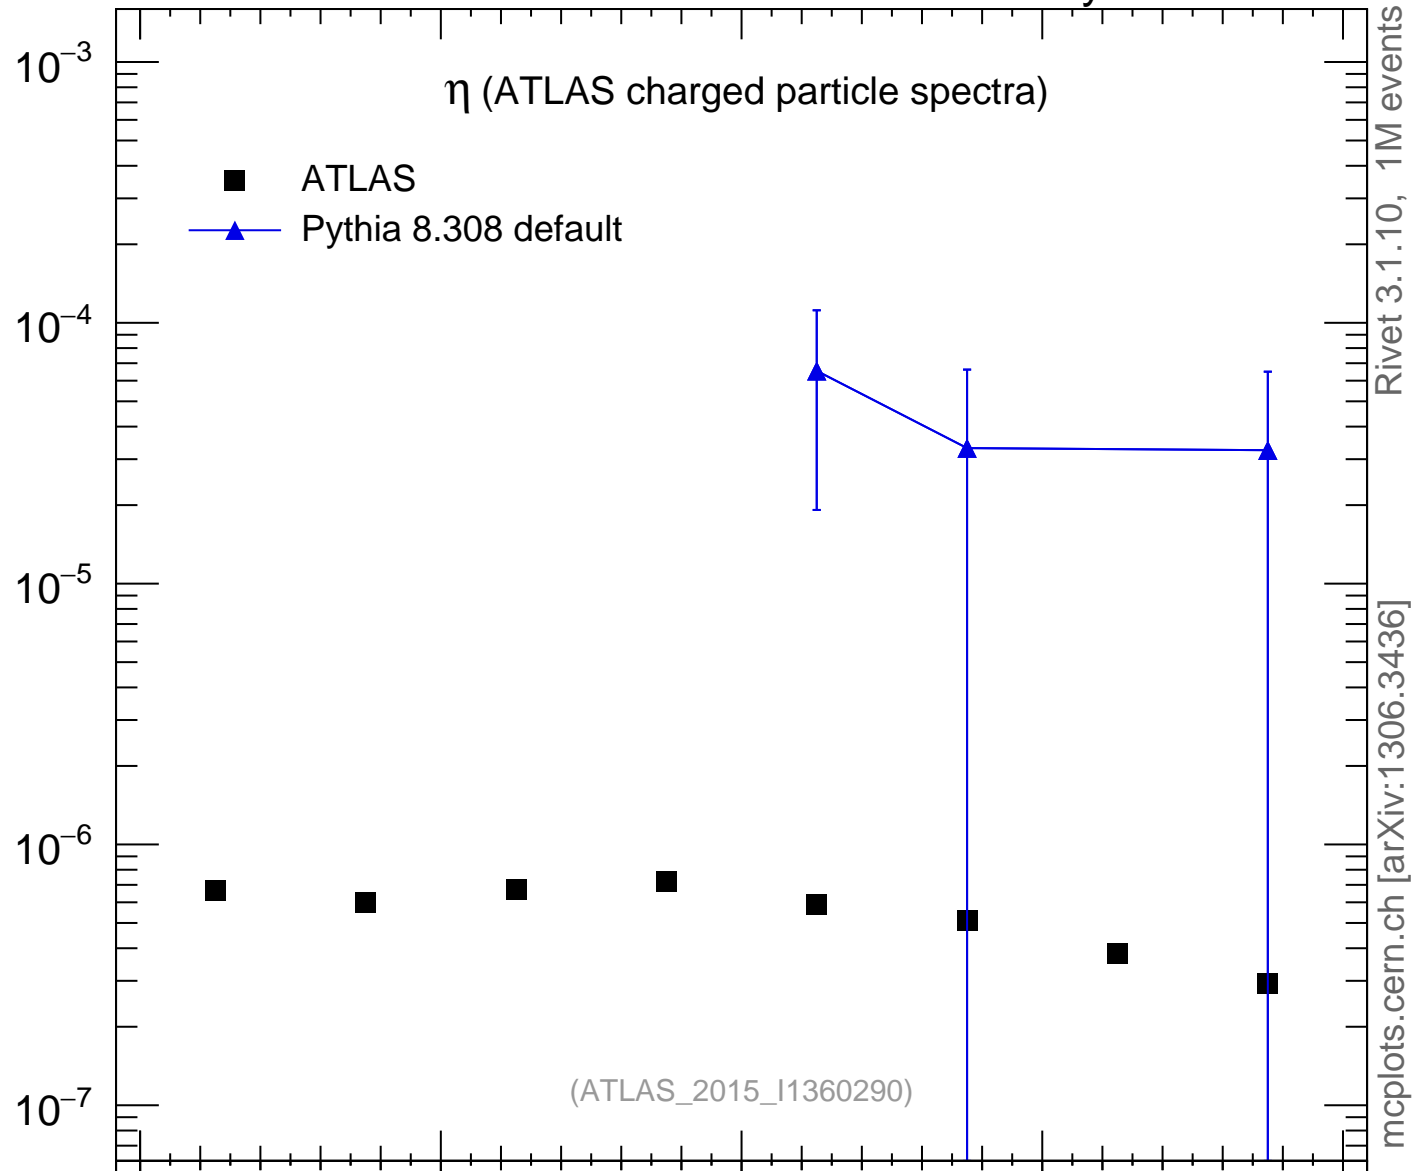

η (ATLAS charged particle spectra)

- ATLAS
- ▲ Pythia 8.308 default

Rivet 3.1.10, 1M events
mcplots.cern.ch [arXiv:1306.3436]