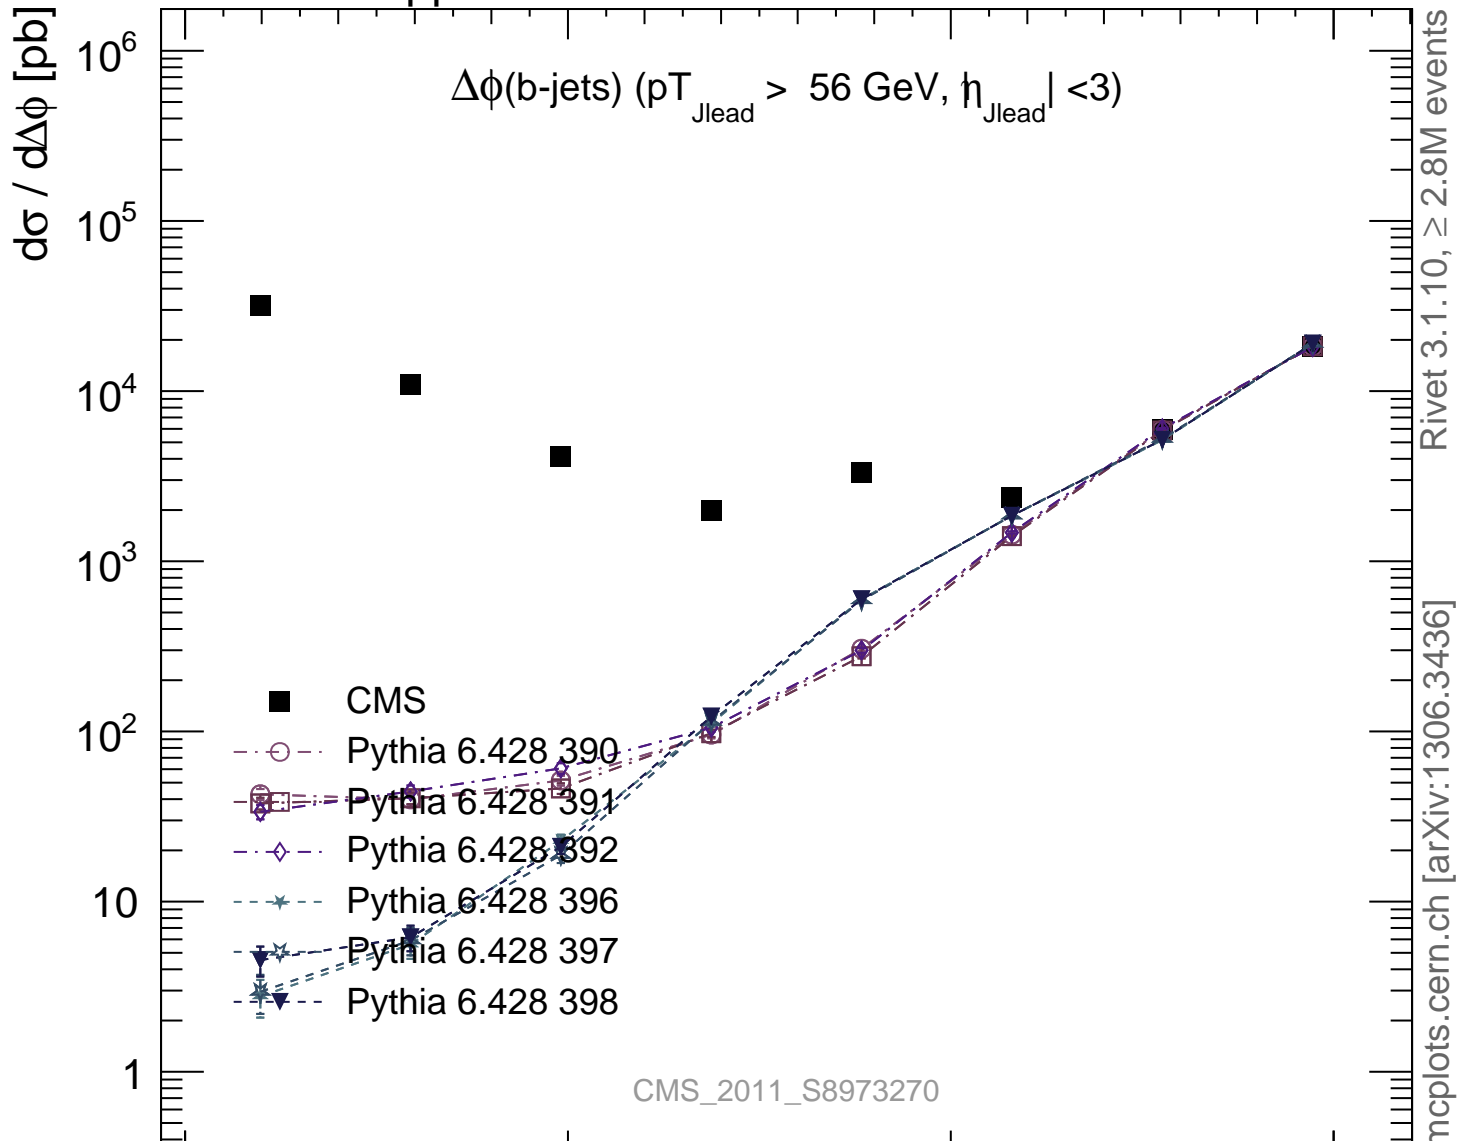

7000 GeV pp

$b\bar{b}$

Rivet 3.1.10, $\geq 2.8\text{M}$ events
mcplots.cern.ch [arXiv:1306.3436]