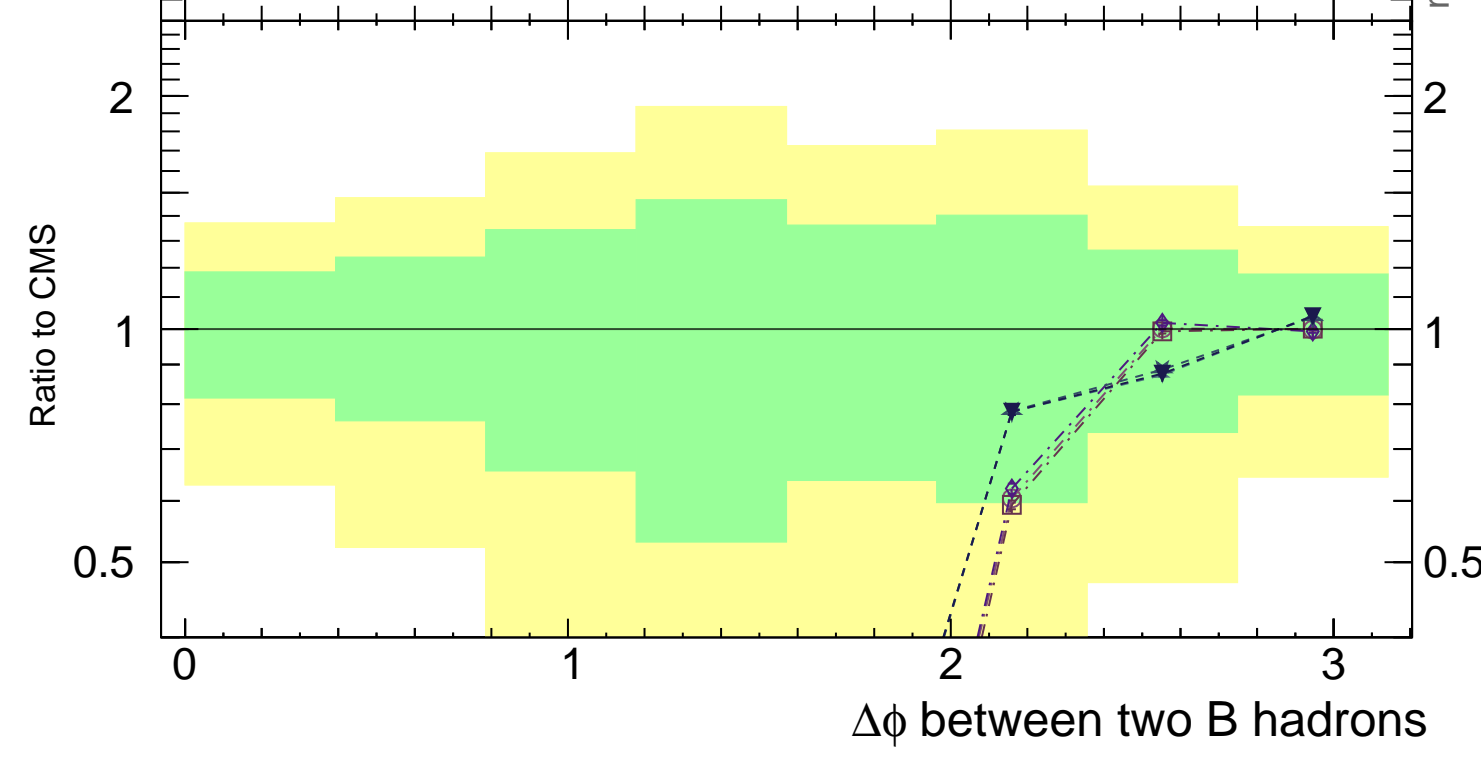

7000 GeV pp

$b\bar{b}$

Rivet 3.1.10, $\geq 2.8\text{M}$ events
mcplots.cern.ch [arXiv:1306.3436]