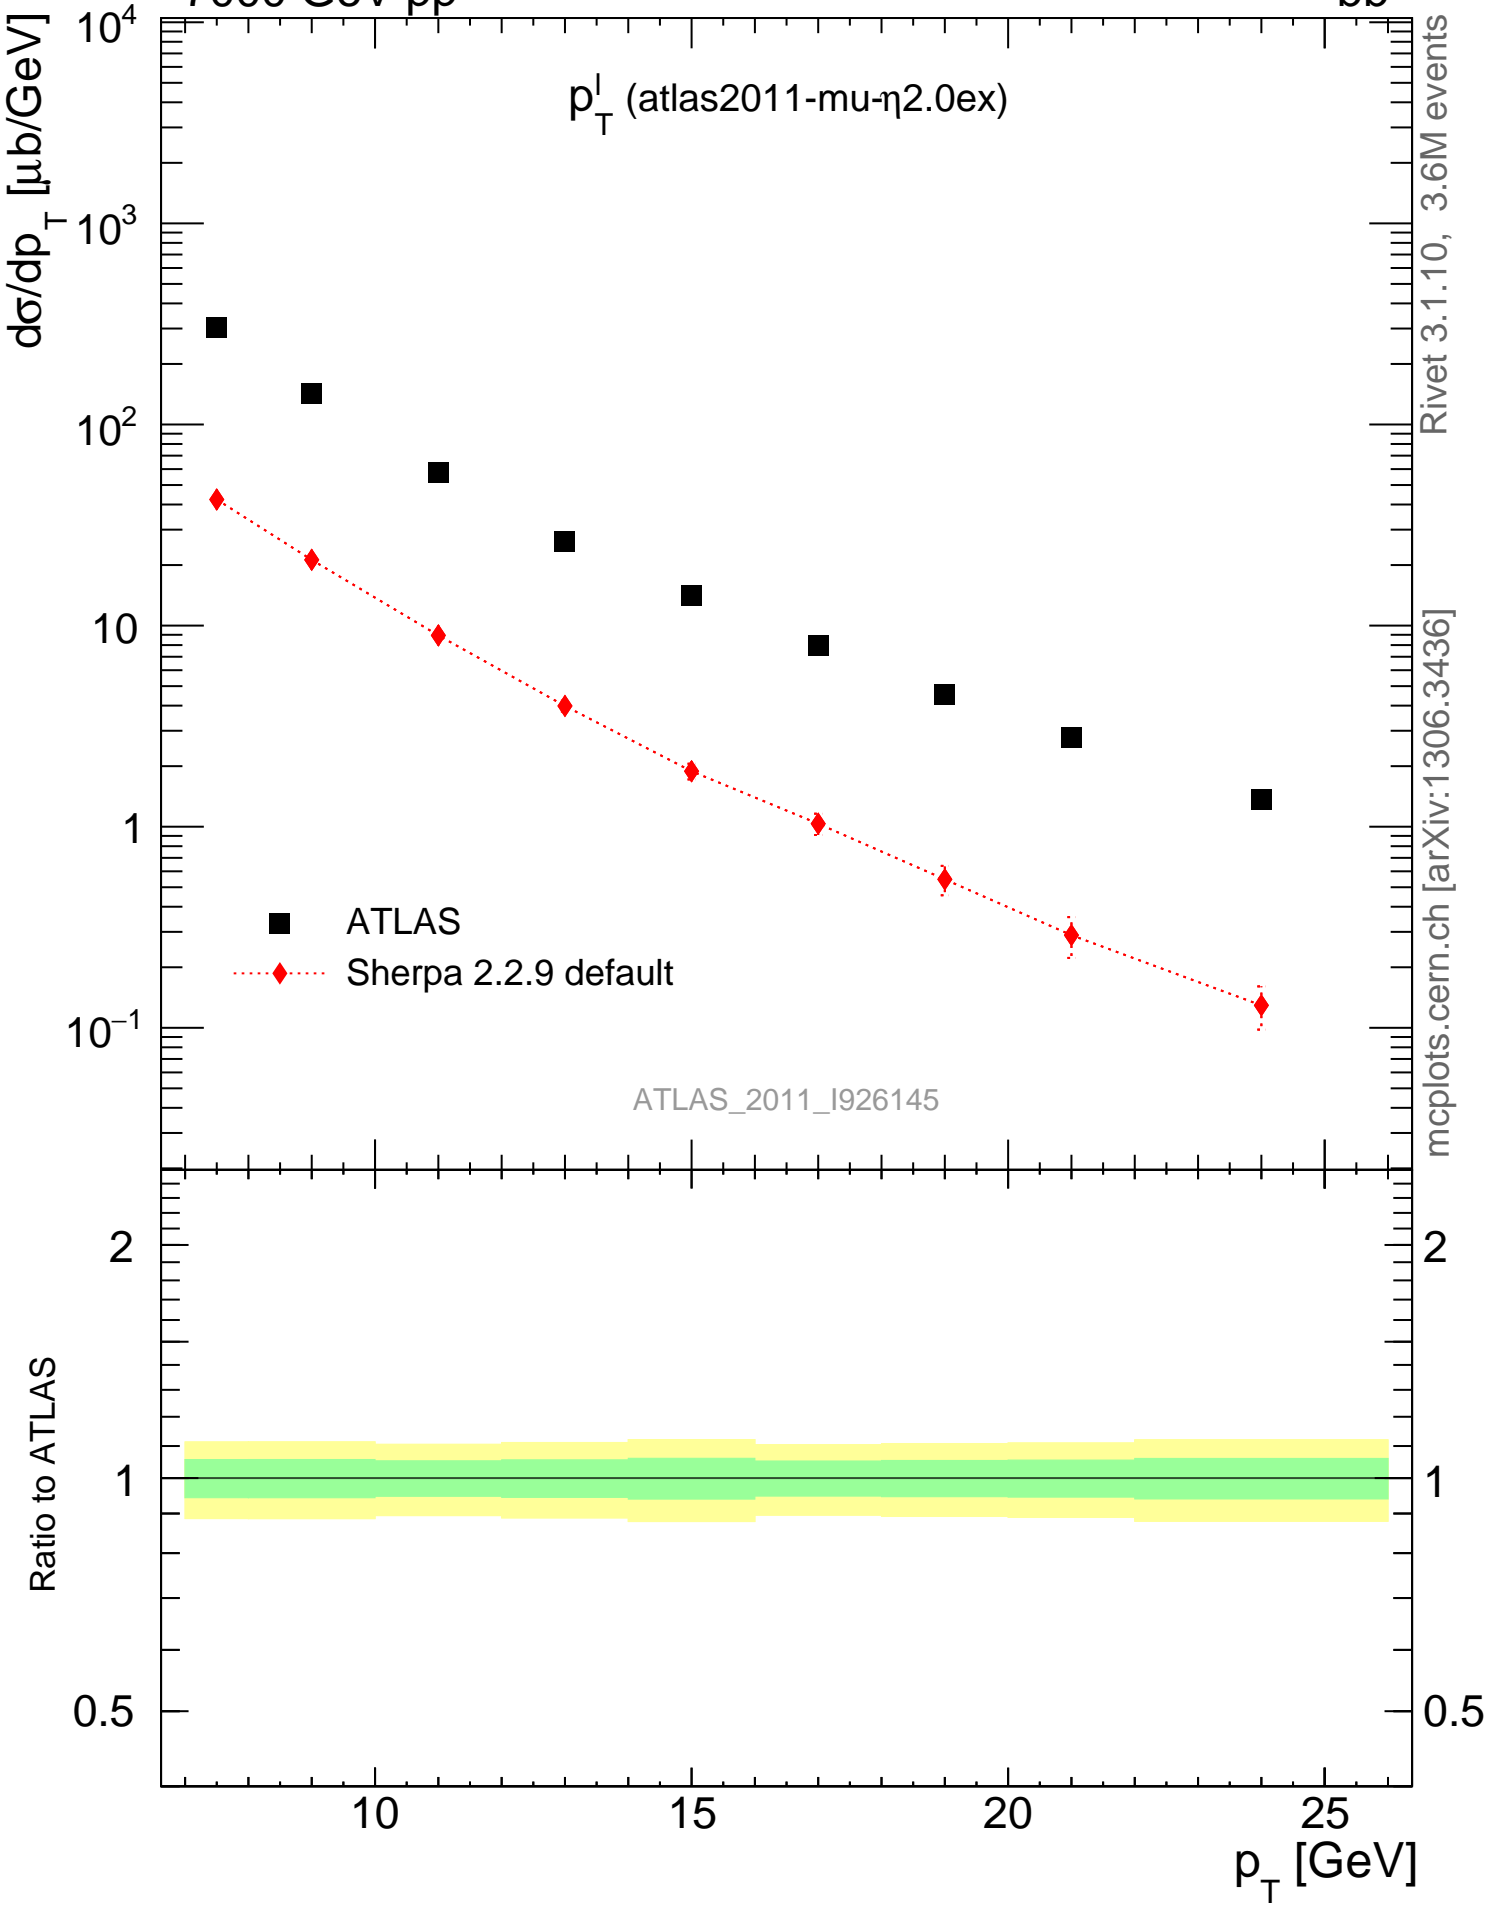

7000 GeV pp

$b\bar{b}$

p_T^l (atlas2011-mu- η 2.0ex)

Rivet 3.1.10, 3.6M events
mcplots.cern.ch [arXiv:1306.3436]

ATLAS_2011_I926145