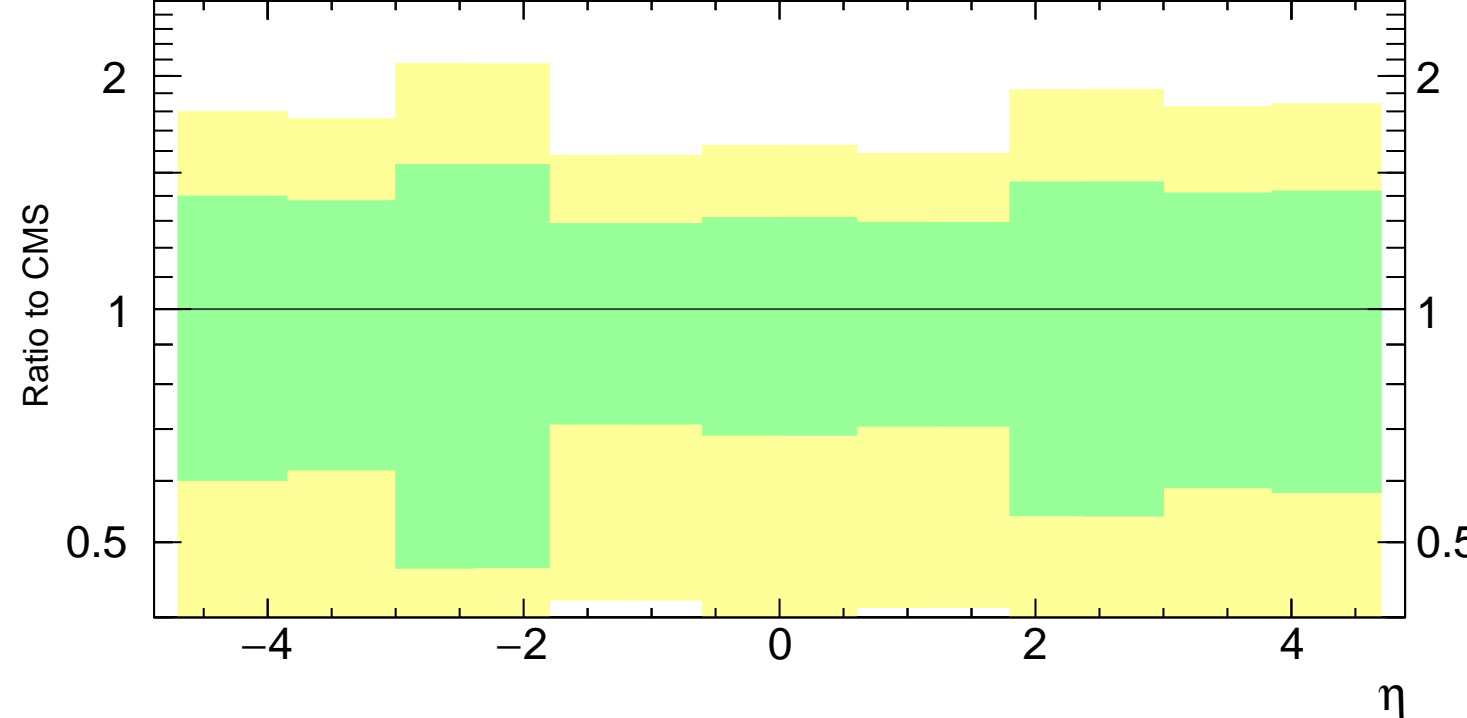

7000 GeV pp

$b\bar{b}$

$\eta(\text{b-jet})$ (cms2016-2b2j)

Rivet 3.1.10, ≥ 3.2M events
mcplots.cern.ch [arXiv:1306.3436]