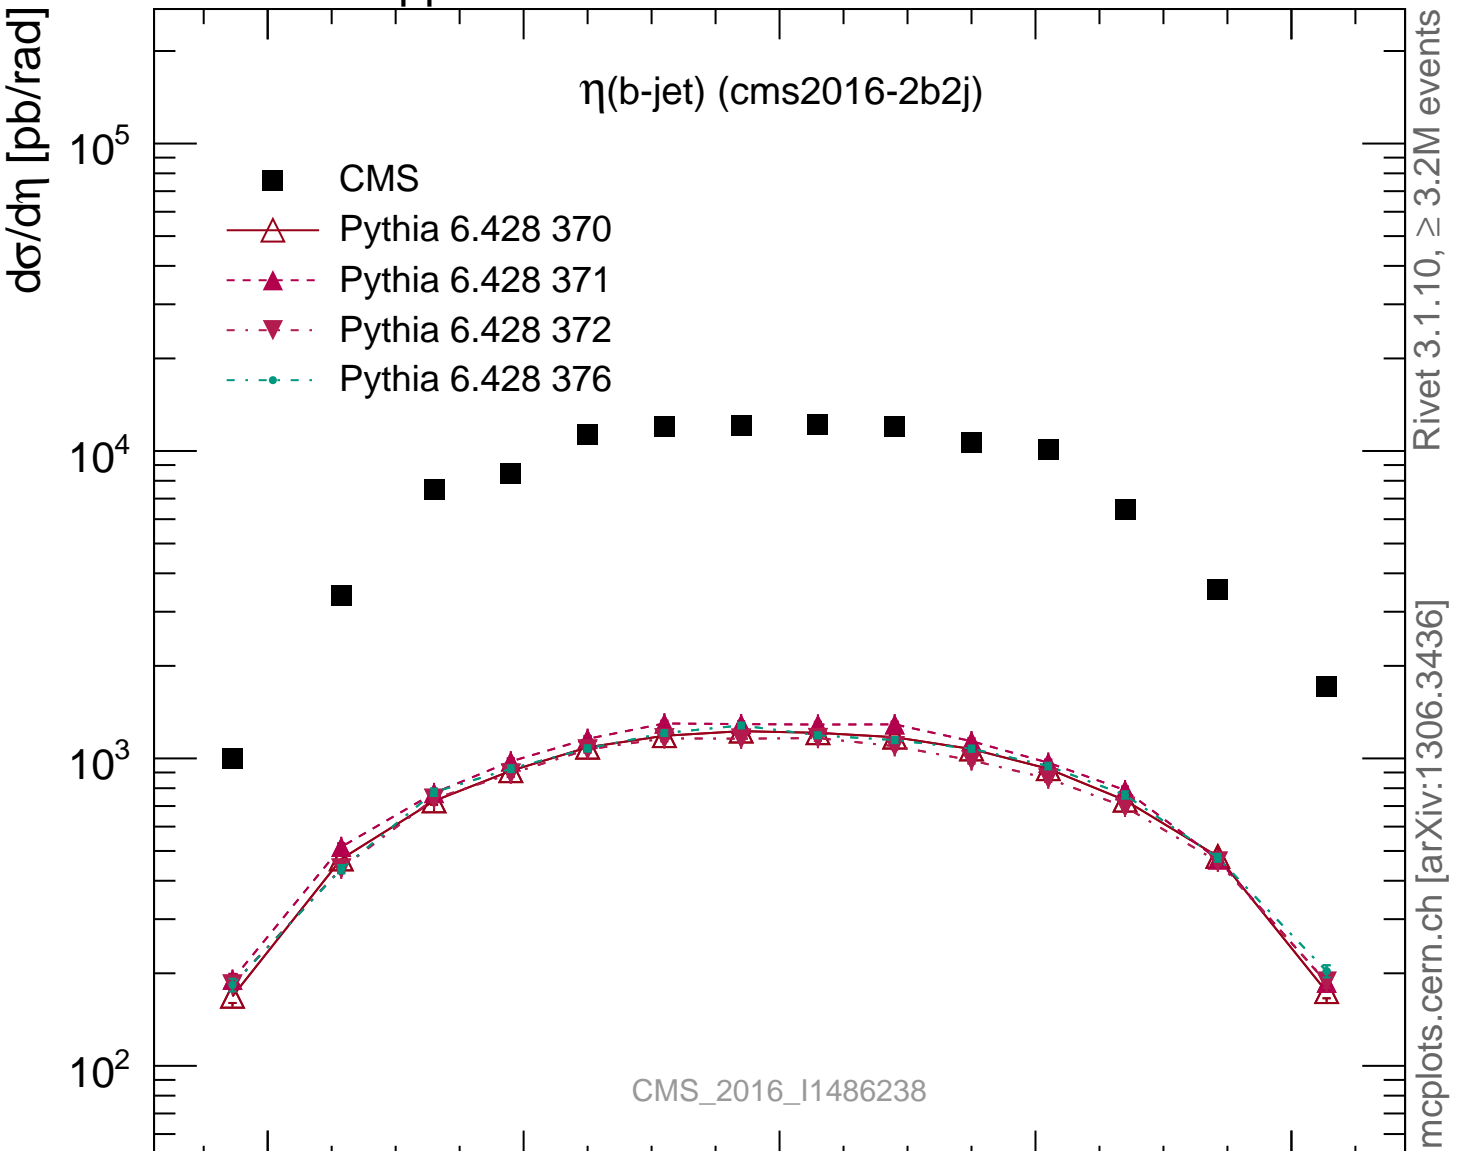

7000 GeV pp

$b\bar{b}$

$\eta(\text{b-jet})$ (cms2016-2b2j)

Rivet 3.1.10, ≥ 3.2M events
mcplots.cern.ch [arXiv:1306.3436]