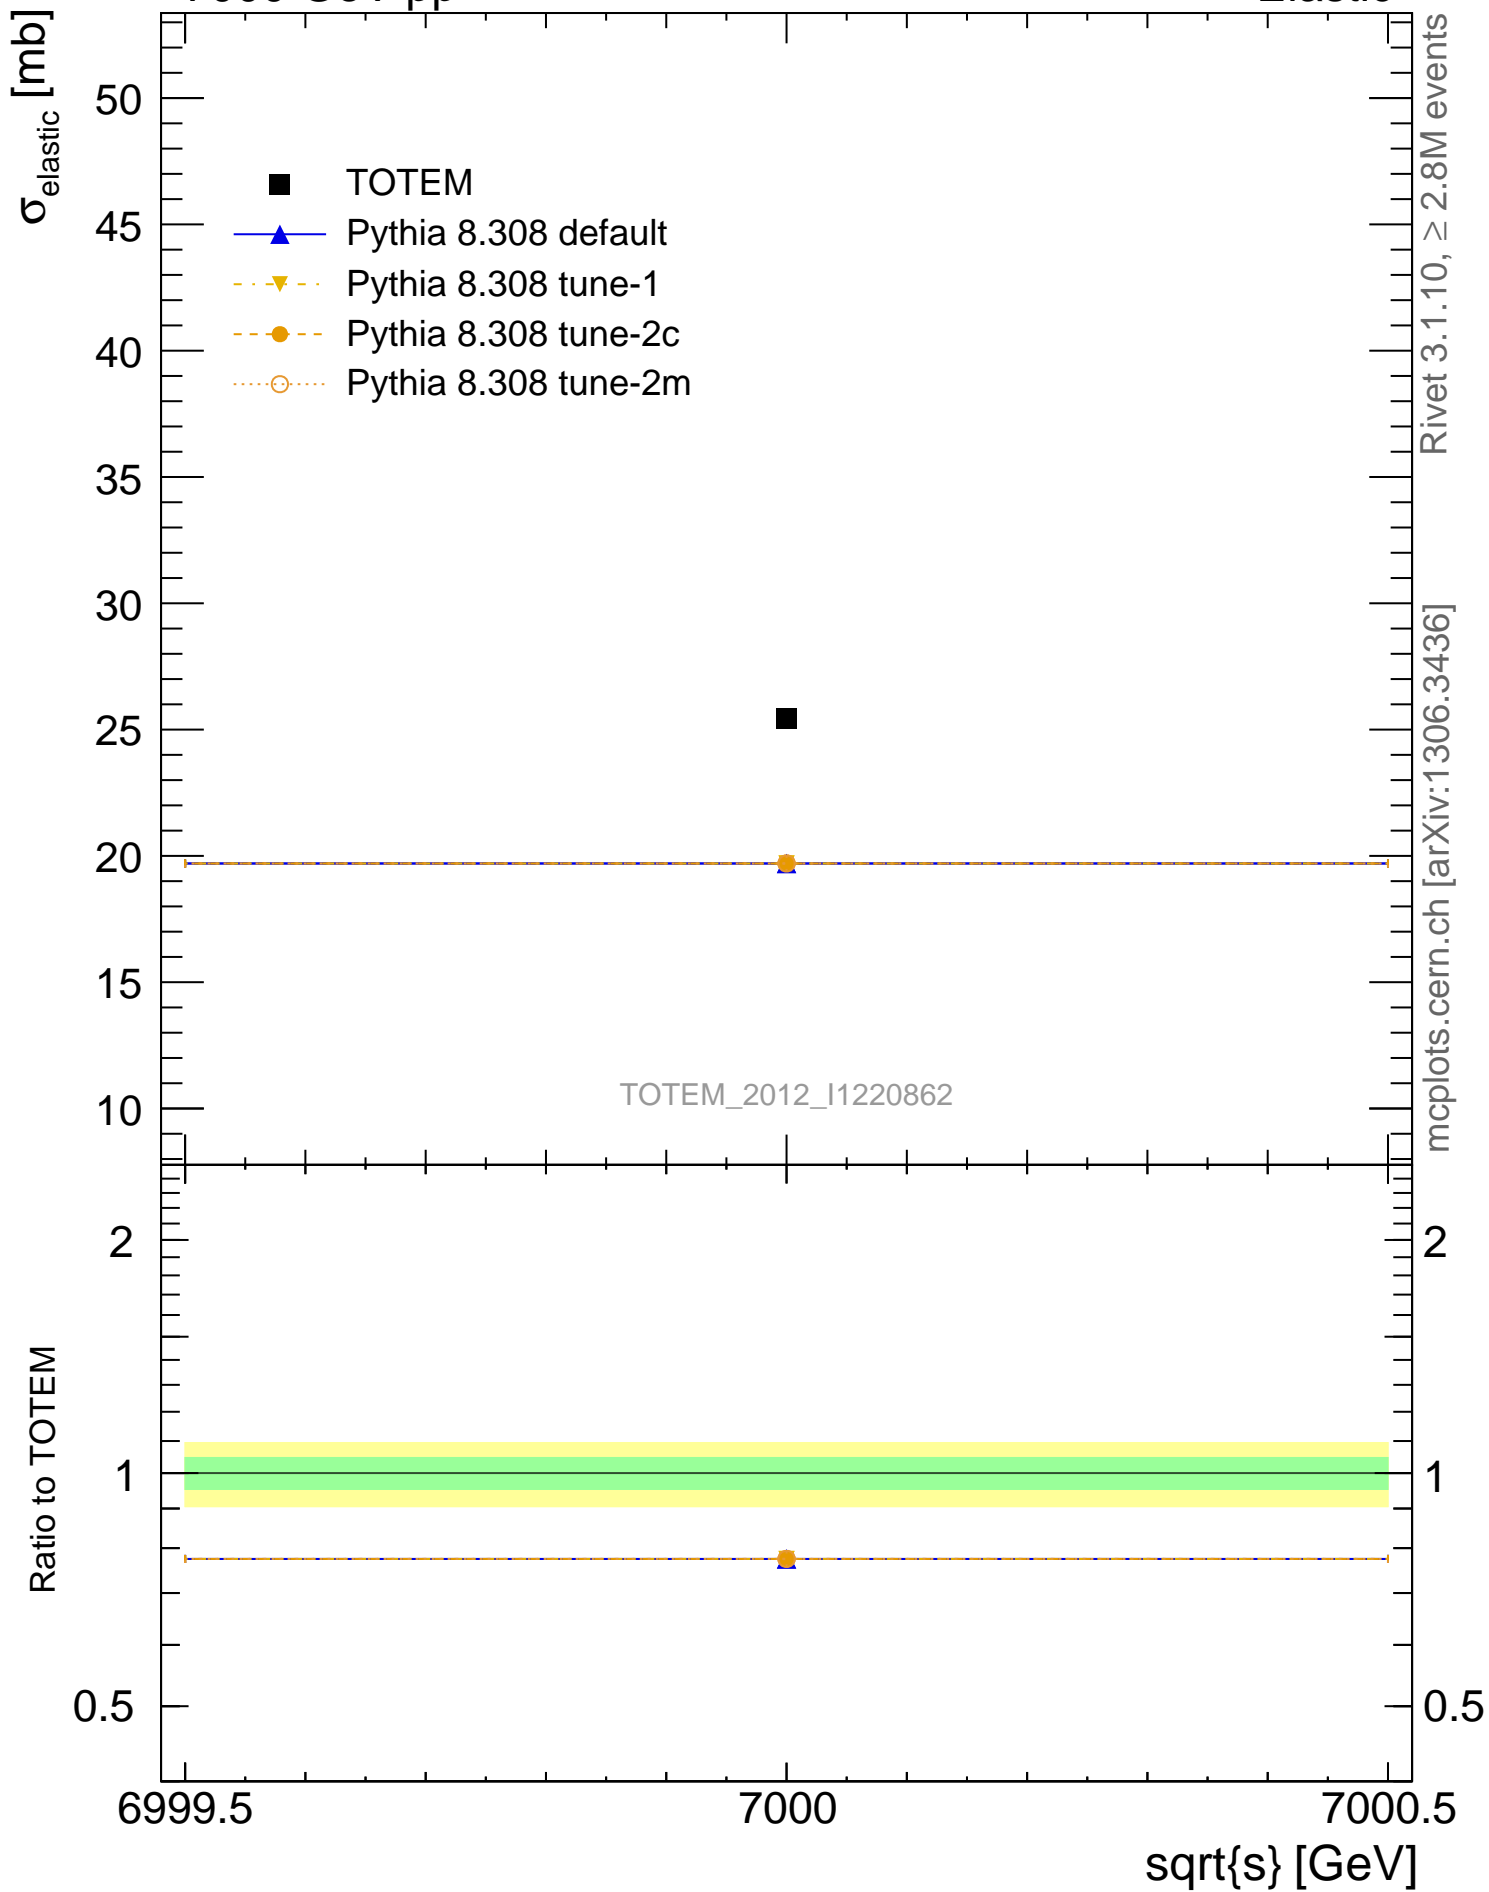

7000 GeV pp

Elastic

Rivet 3.1.10, ≥ 2.8 M events

mcplots.cern.ch [arXiv:1306.3436]

TOTEM_2012_I1220862

2

1

0.5

\sqrt{s} [GeV]