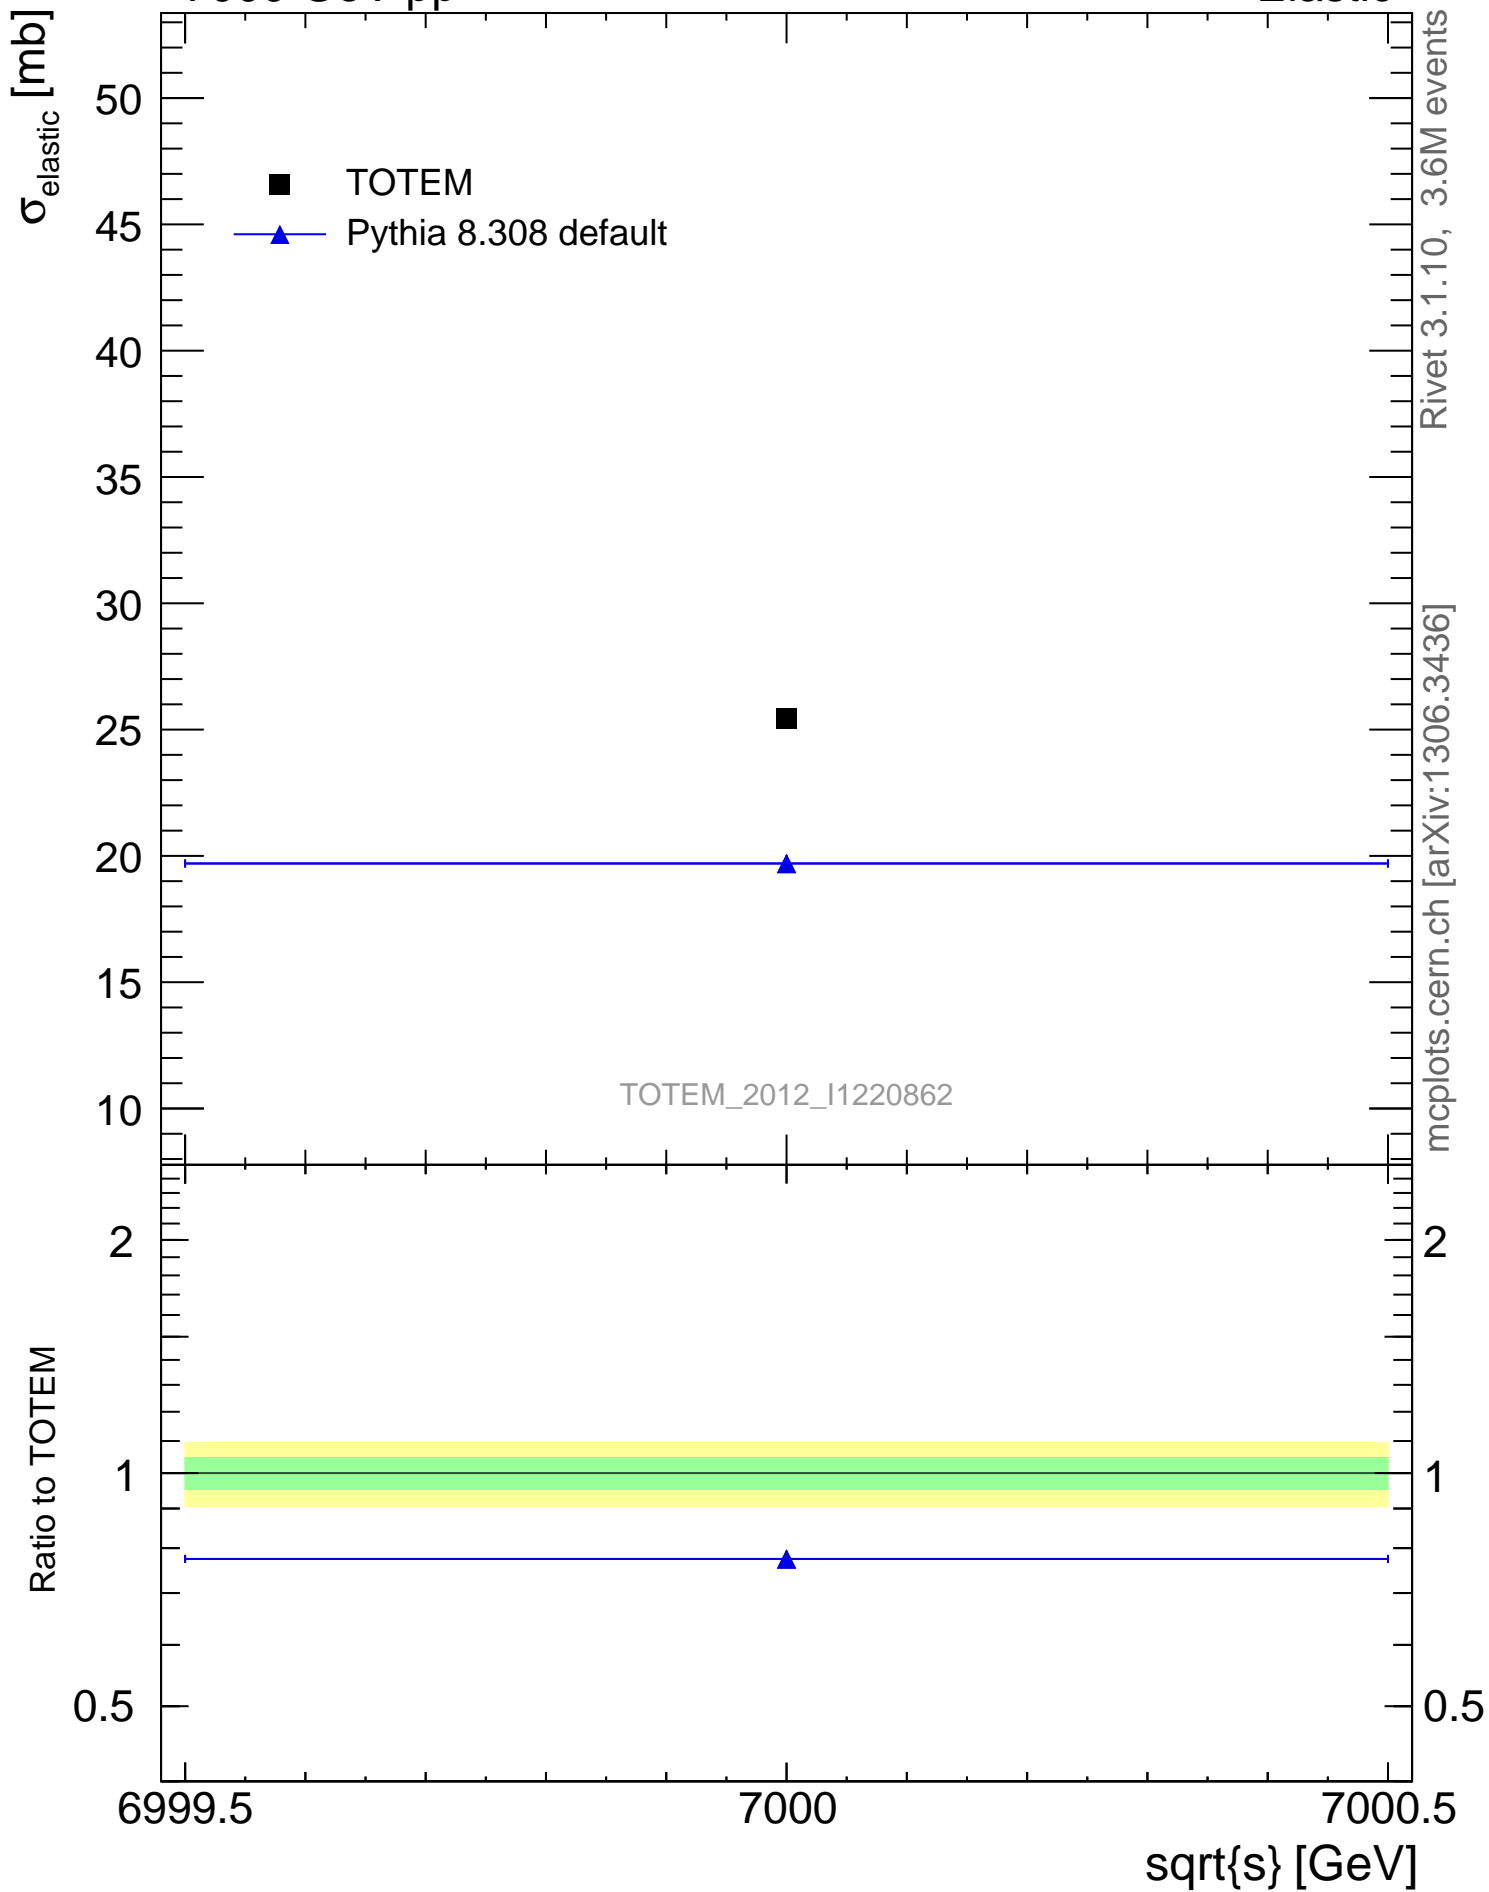

7000 GeV pp

Elastic

■ TOTEM  
▲ Pythia 8.308 default

TOTEM\_2012\_I1220862

Rivet 3.1.10, 3.6M events  
mcplots.cern.ch [arXiv:1306.3436]