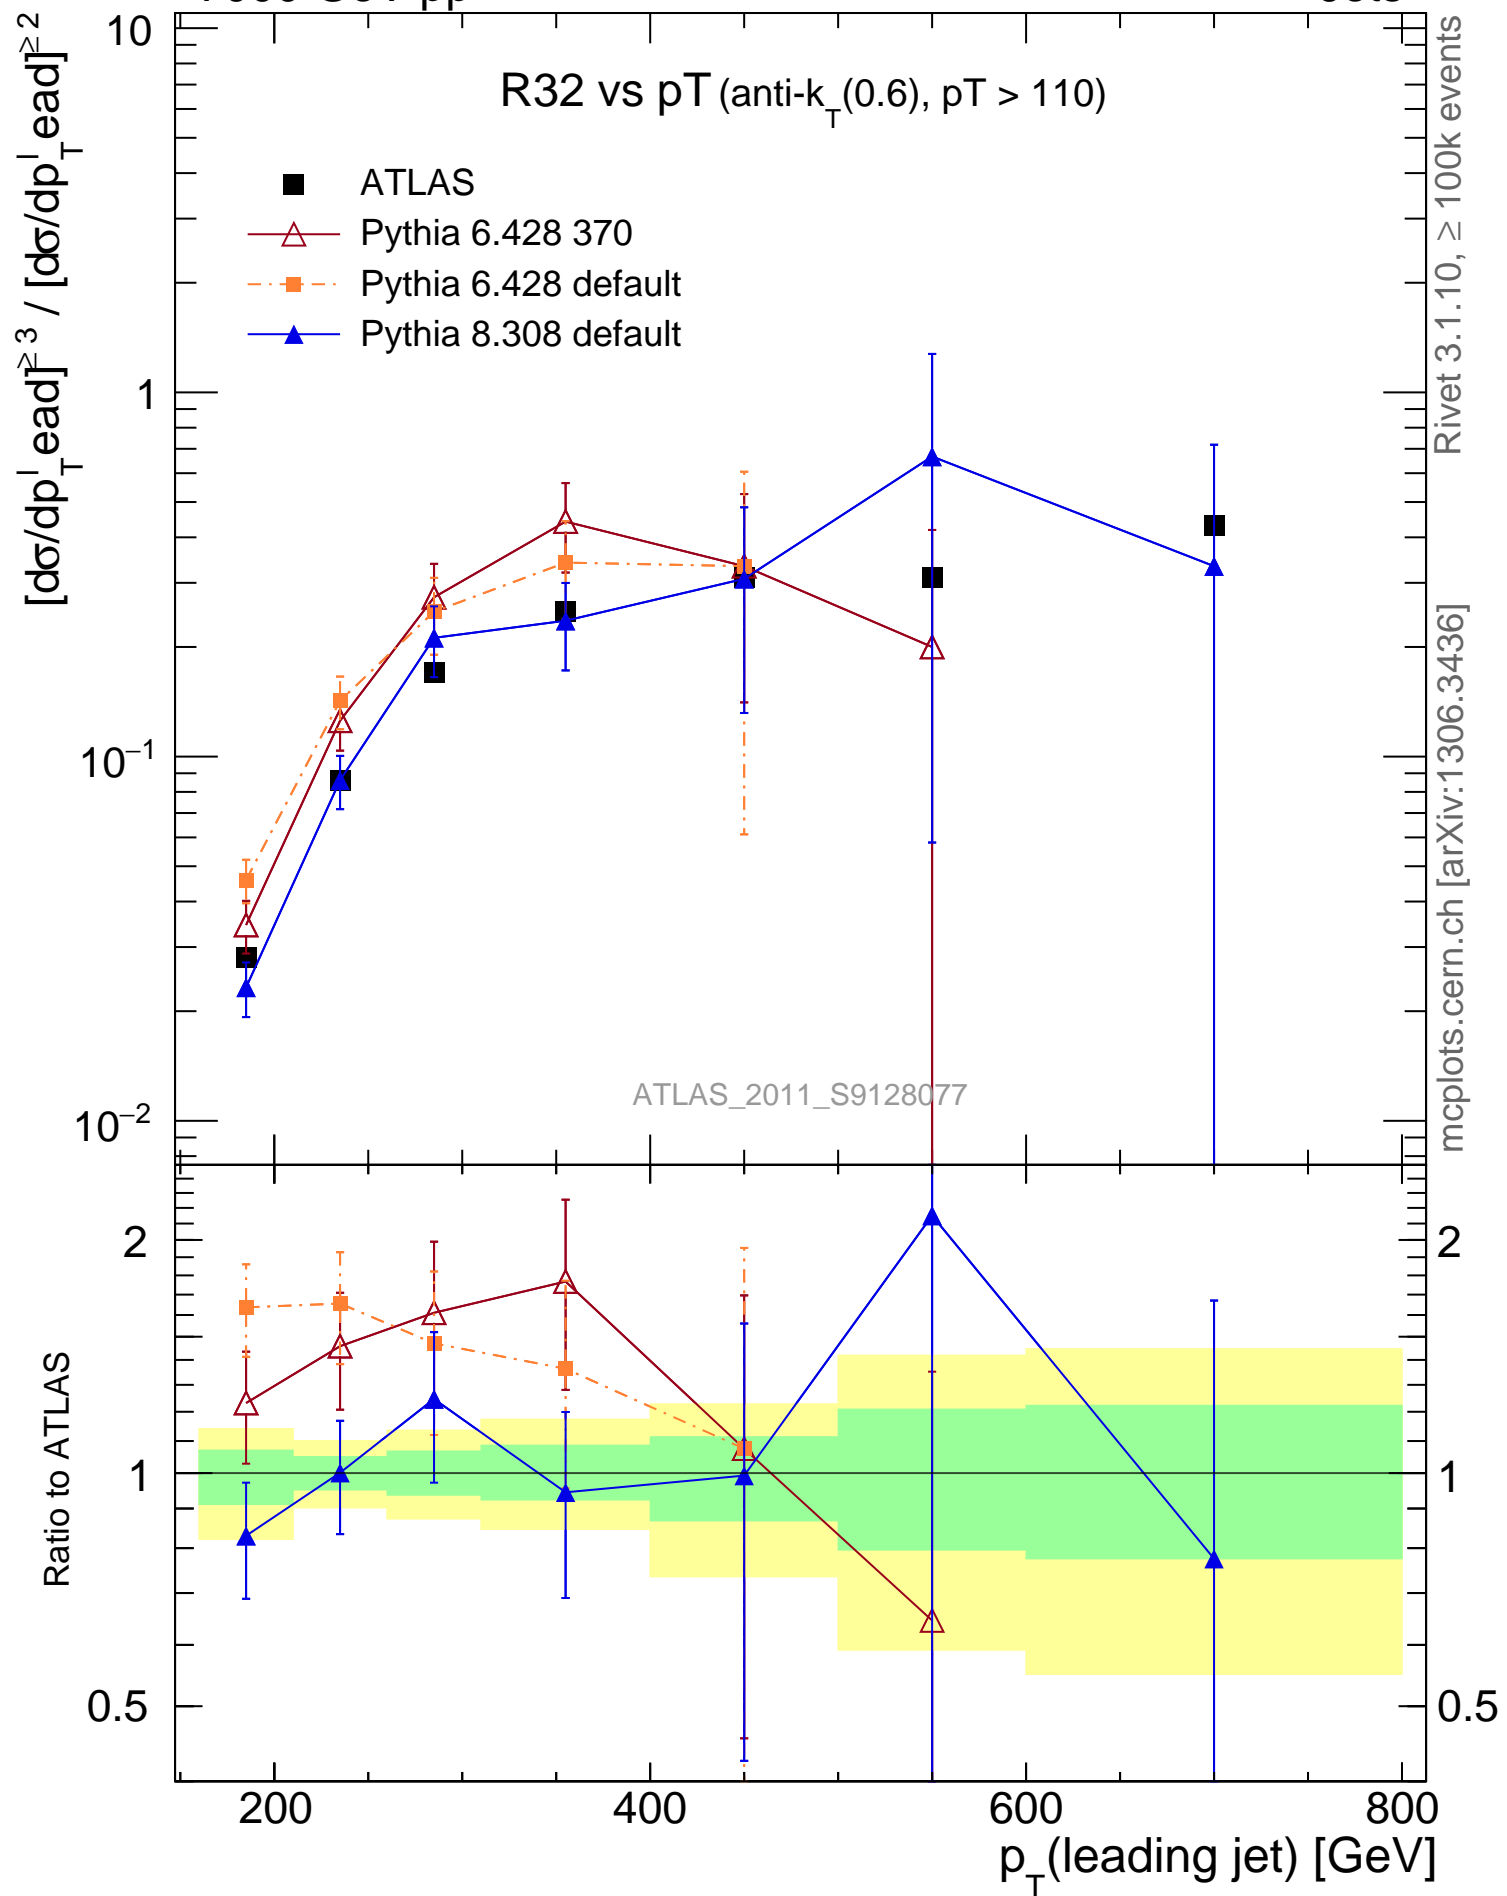

R32 vs pT (anti-k_T(0.6), pT > 110)

- ATLAS
- △ Pythia 6.428 370
- Pythia 6.428 default
- ▲ Pythia 8.308 default

Rivet 3.1.10, ≥ 100k events

mcplots.cern.ch [arXiv:1306.3436]

ATLAS_2011_S9128077

2

1

0.5

p_T (leading jet) [GeV]