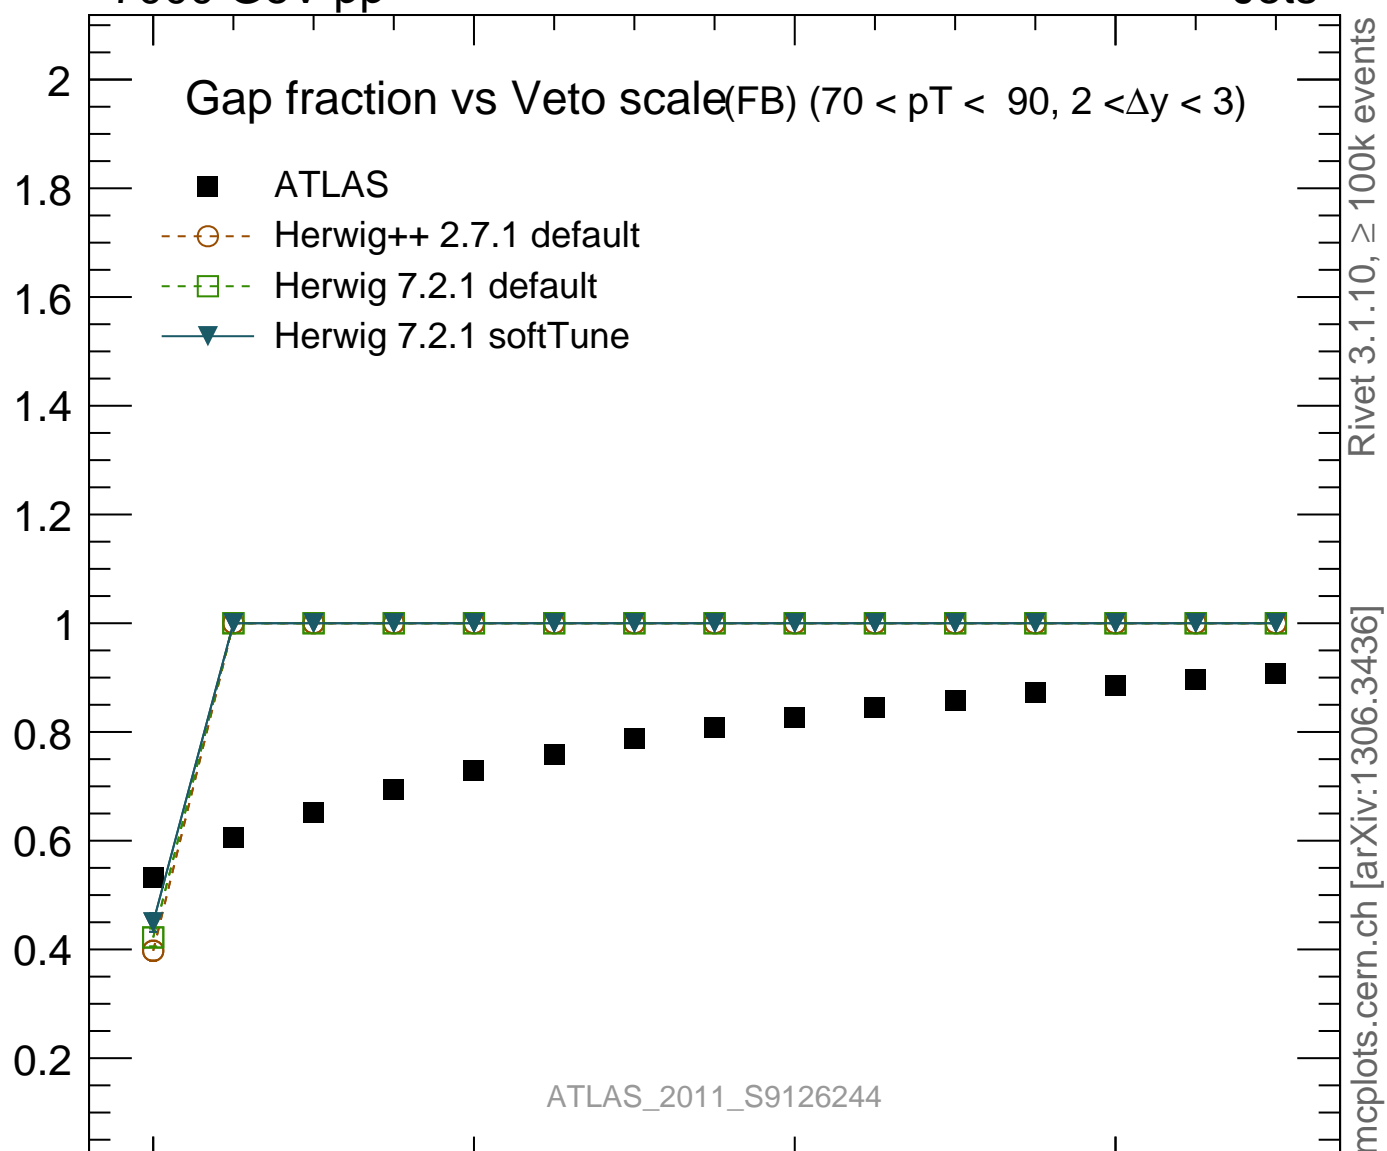

Gap fraction

Gap fraction vs Veto scale(FB) ($70 < p_T < 90$, $2 < \Delta y < 3$)

- ATLAS
- Herwig++ 2.7.1 default
- Herwig 7.2.1 default
- ▼- Herwig 7.2.1 softTune

Ratio to ATLAS