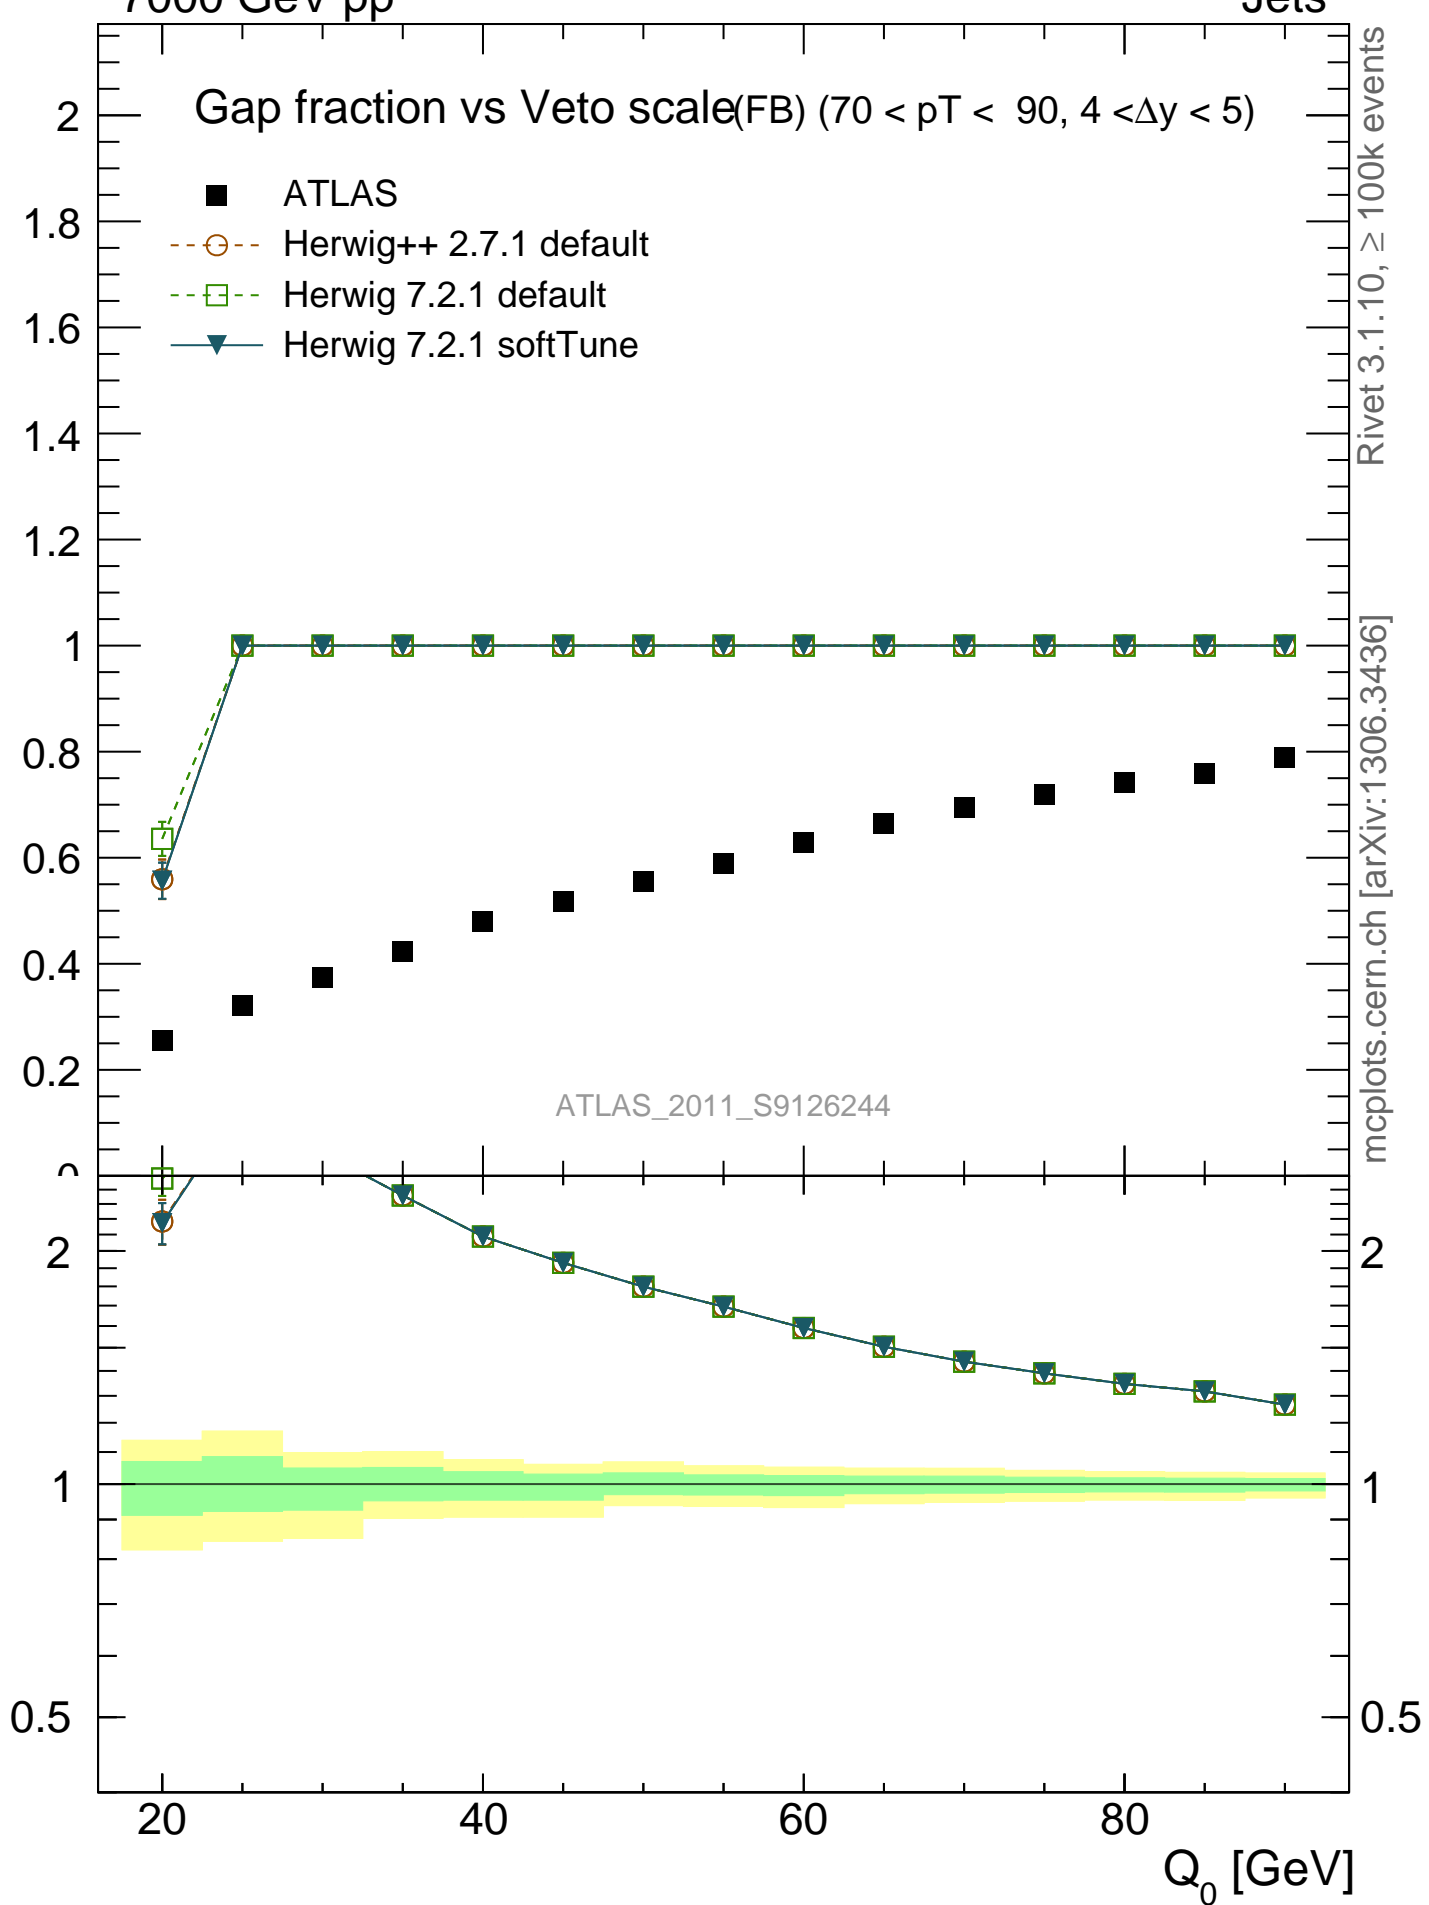

Gap fraction

Gap fraction vs Veto scale(FB) ($70 < p_T < 90$, $4 < \Delta y < 5$)

- ATLAS
- Herwig++ 2.7.1 default
- Herwig 7.2.1 default
- ▼- Herwig 7.2.1 softTune

Ratio to ATLAS

 Q_0 [GeV]