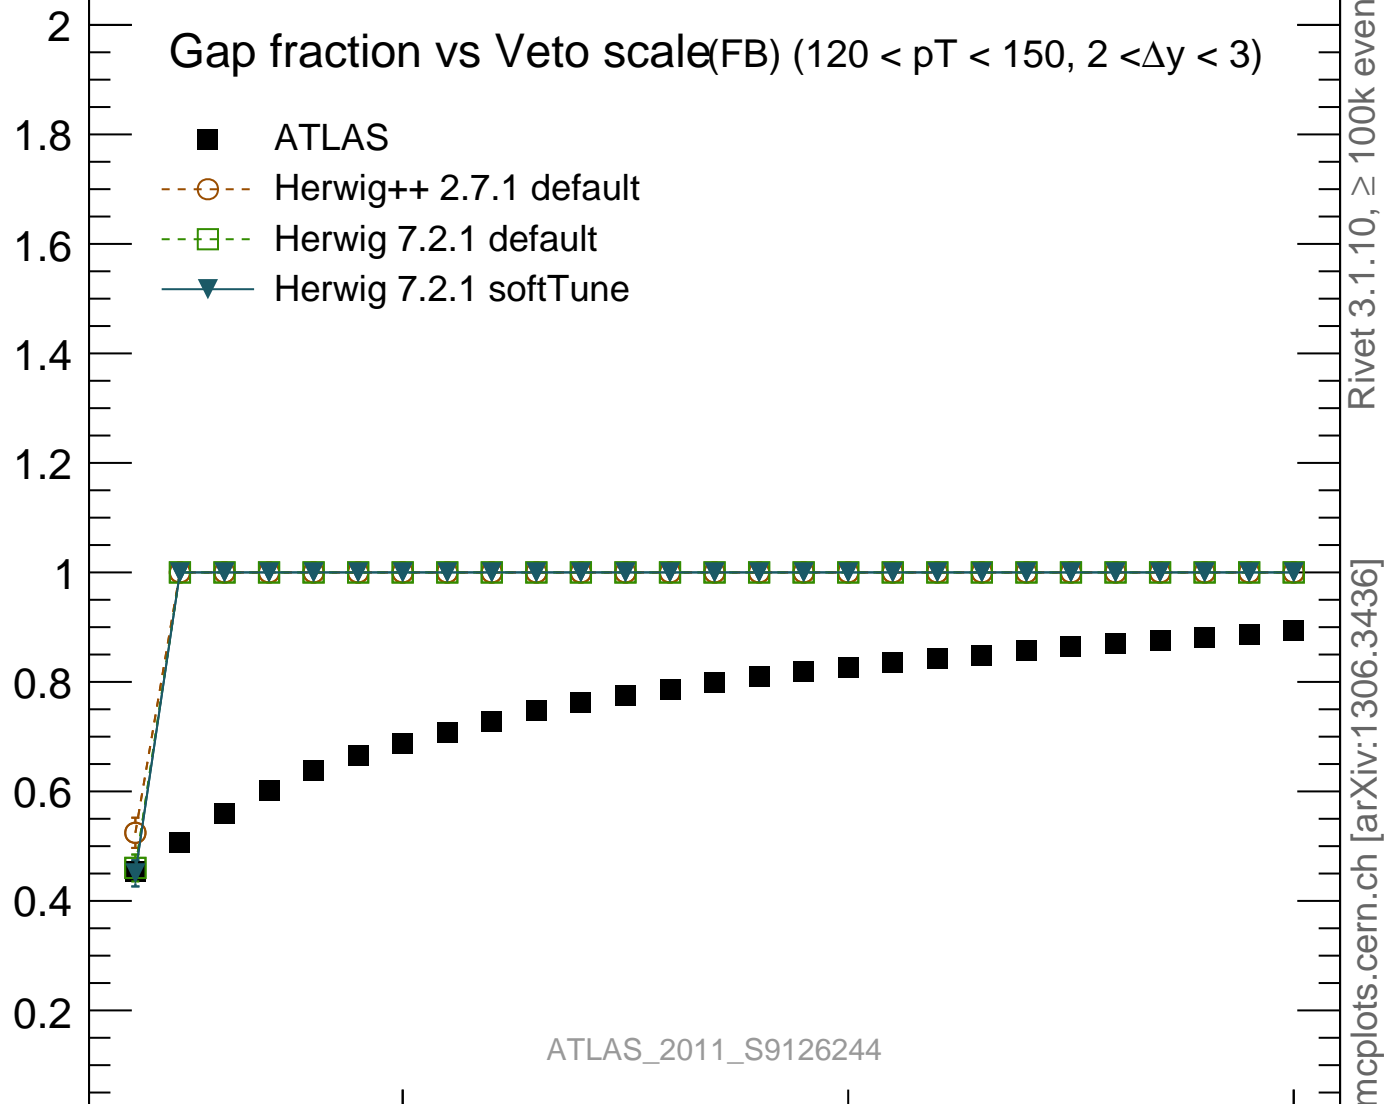

Gap fraction

Gap fraction vs Veto scale(FB) ($120 < p_T < 150$, $2 < \Delta y < 3$)

- ATLAS
- Herwig++ 2.7.1 default
- Herwig 7.2.1 default
- ▼- Herwig 7.2.1 softTune

Ratio to ATLAS