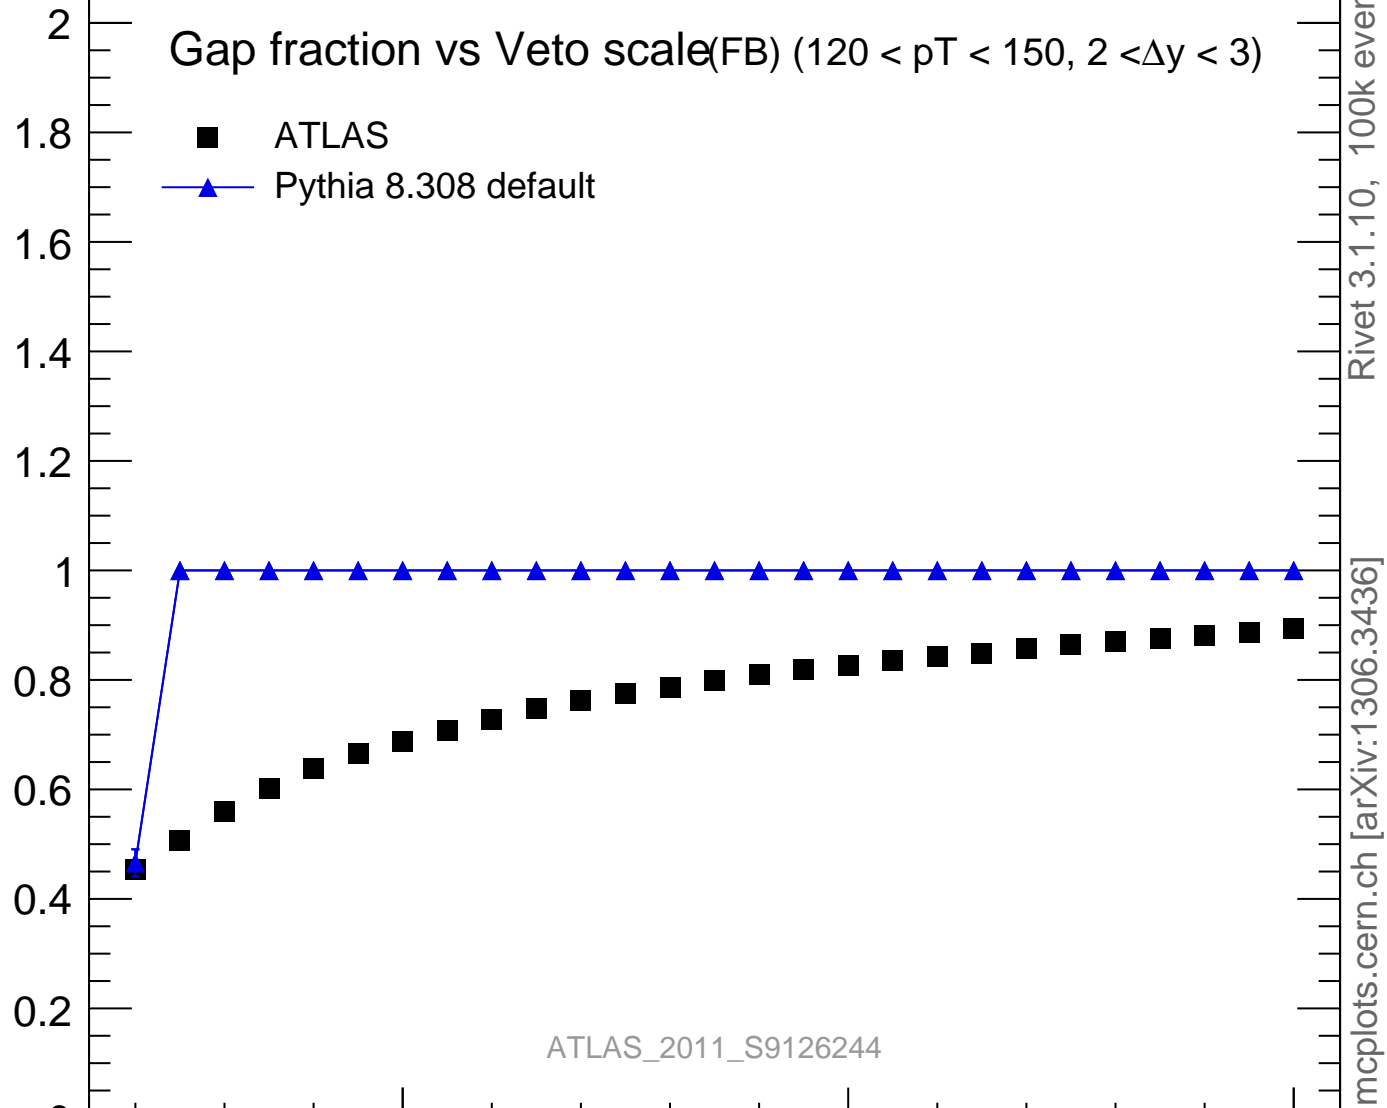

7000 GeV pp

Jets

Gap fraction

Gap fraction vs Veto scale(FB) ( $120 < p_T < 150$ ,  $2 < \Delta y < 3$ )

- ATLAS
- ▲ Pythia 8.308 default

Ratio to ATLAS