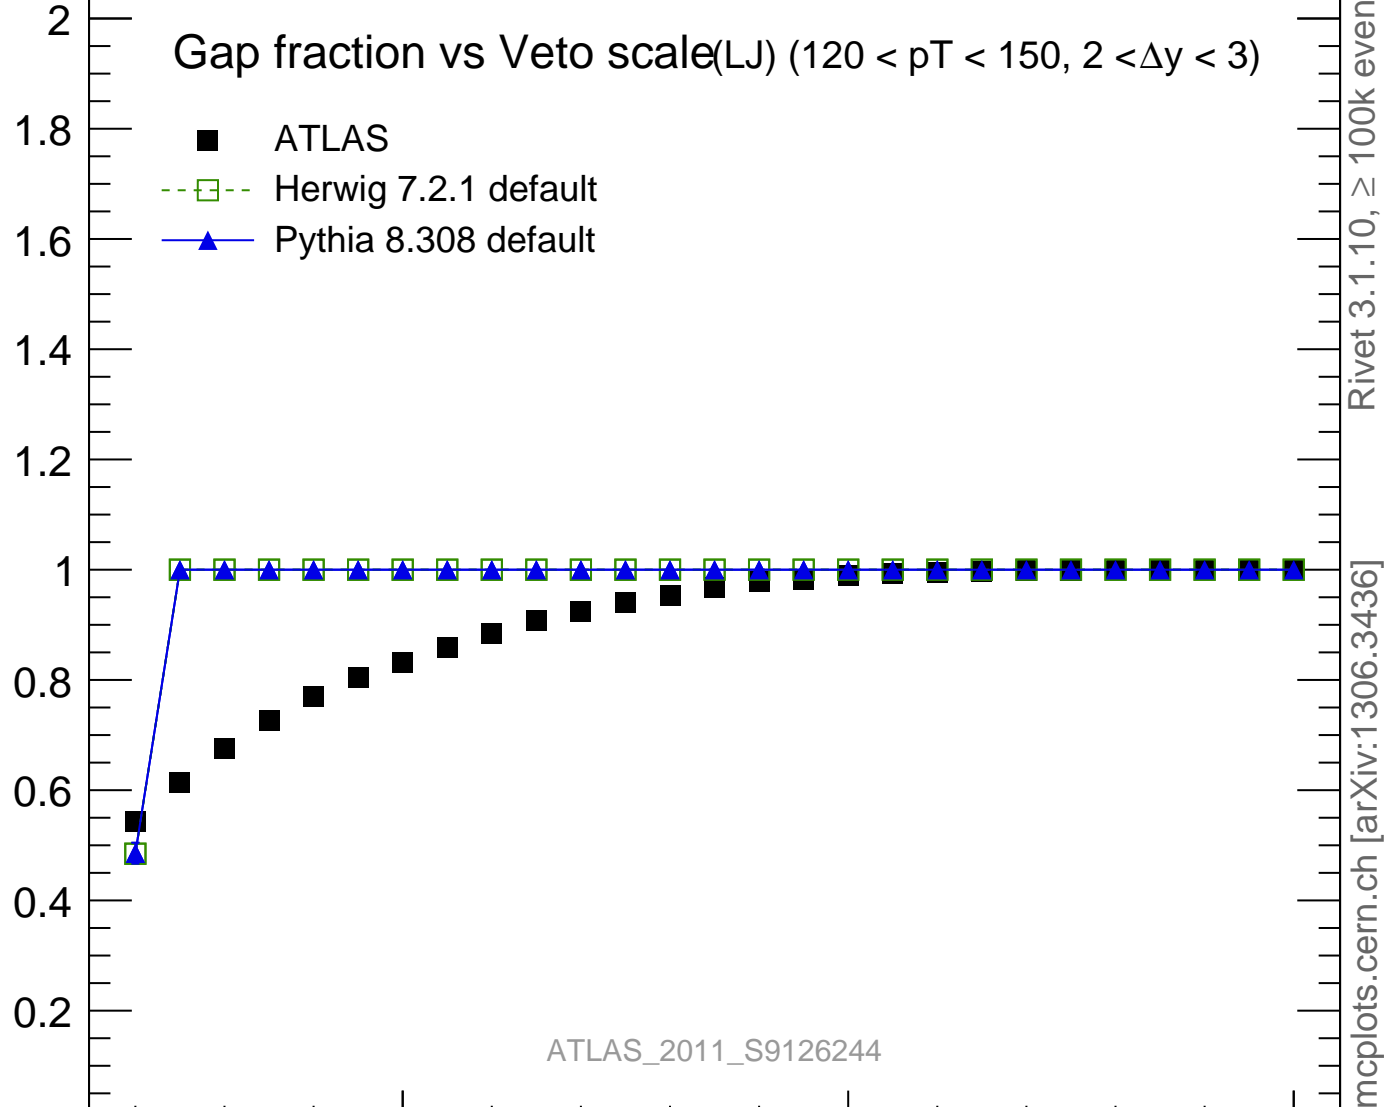

7000 GeV pp

Jets

Gap fraction

Gap fraction vs Veto scale(LJ) ( $120 < p_T < 150$ ,  $2 < \Delta y < 3$ )

- ATLAS
- - □ - - Herwig 7.2.1 default
- - ▲ - - Pythia 8.308 default

Ratio to ATLAS