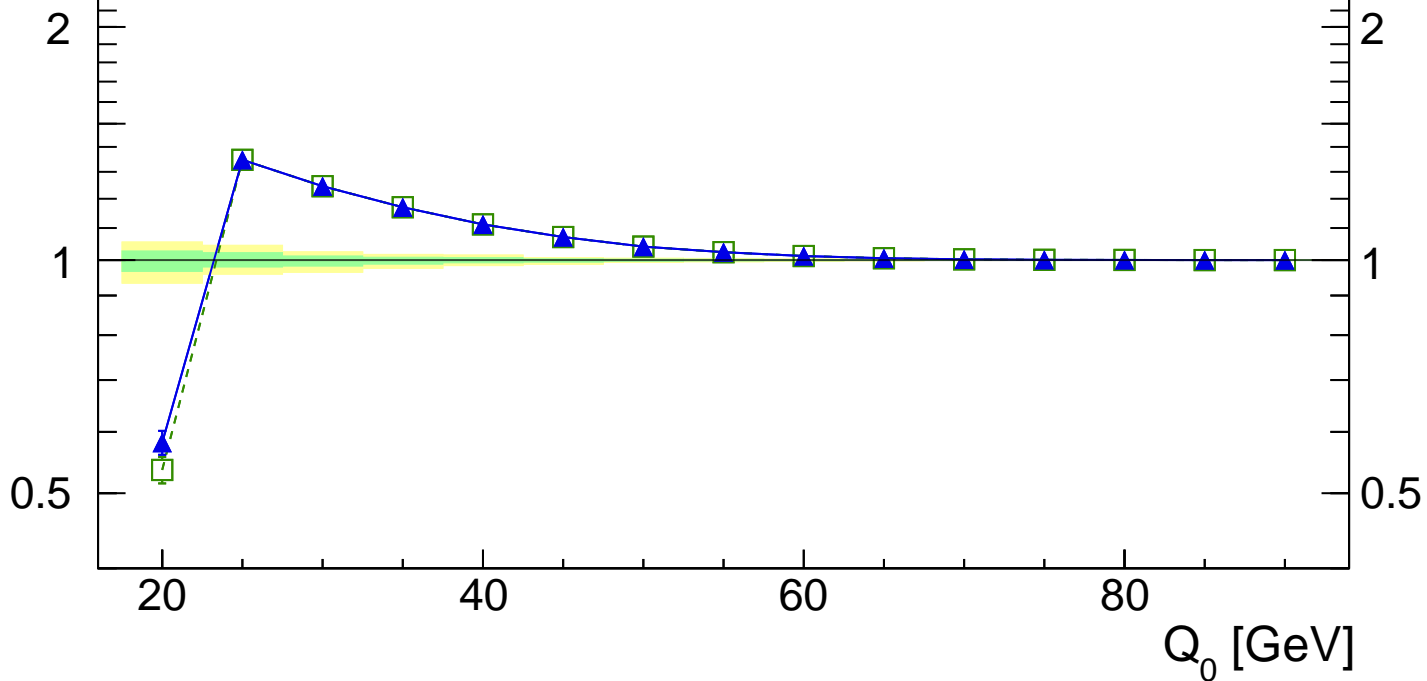

Gap fraction

Gap fraction vs Veto scale(LJ) ($70 < p_T < 90$, $2 < \Delta y < 3$)

- ATLAS
- - □ Herwig 7.2.1 default
- - ▲ Pythia 8.308 default

Ratio to ATLAS

 Q_0 [GeV]