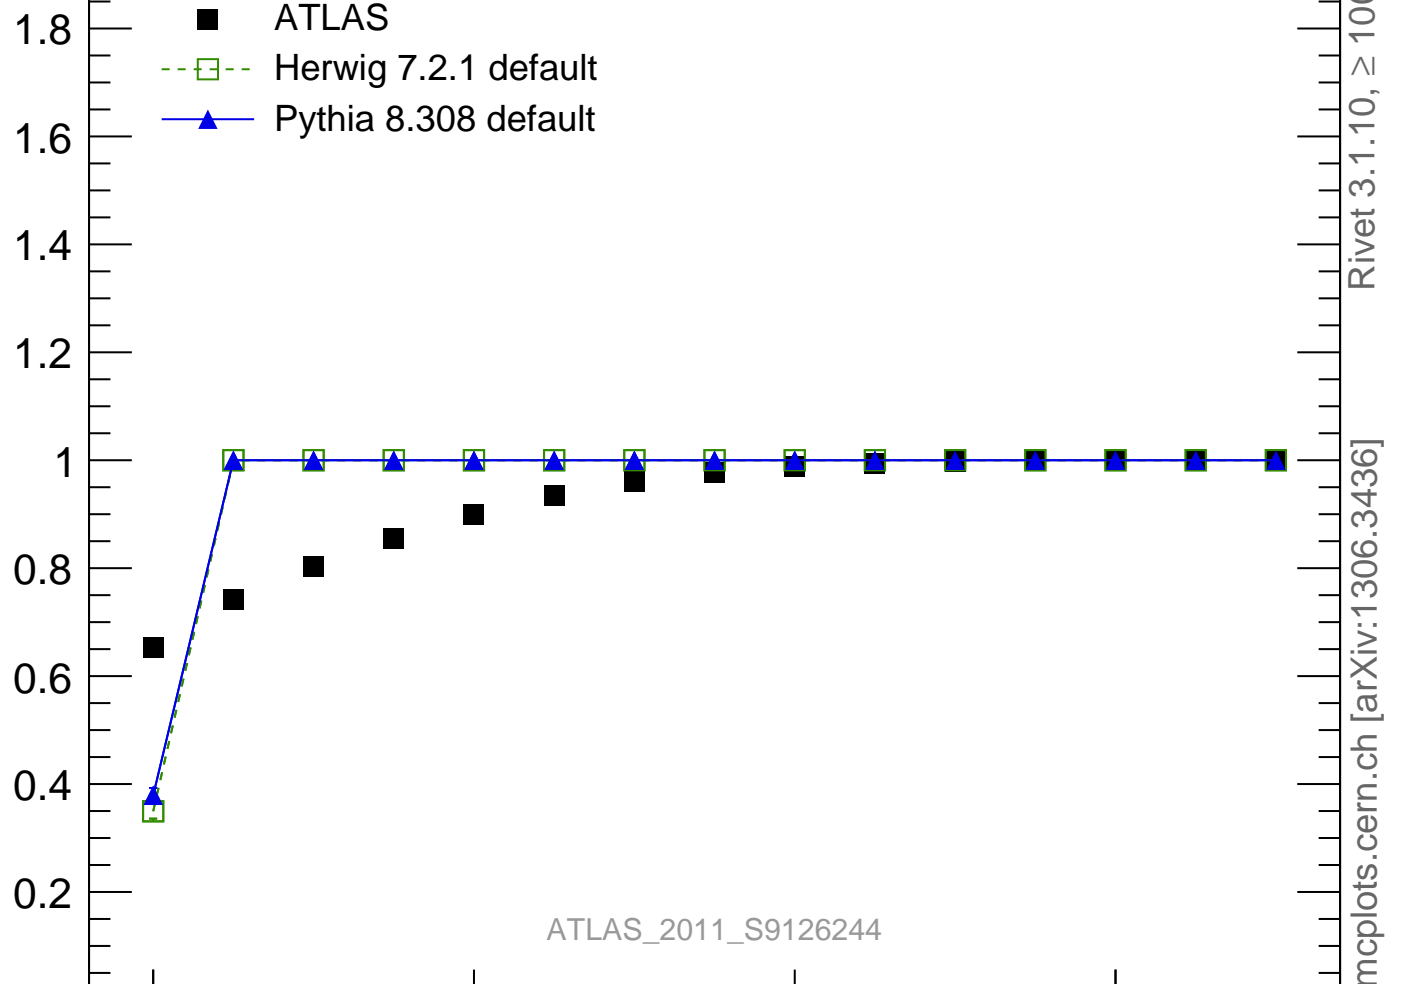

Gap fraction

Gap fraction vs Veto scale(LJ) ($70 < p_T < 90$, $2 < \Delta y < 3$)

- ATLAS
- - □ Herwig 7.2.1 default
- - ▲ Pythia 8.308 default

Ratio to ATLAS

 Q_0 [GeV]