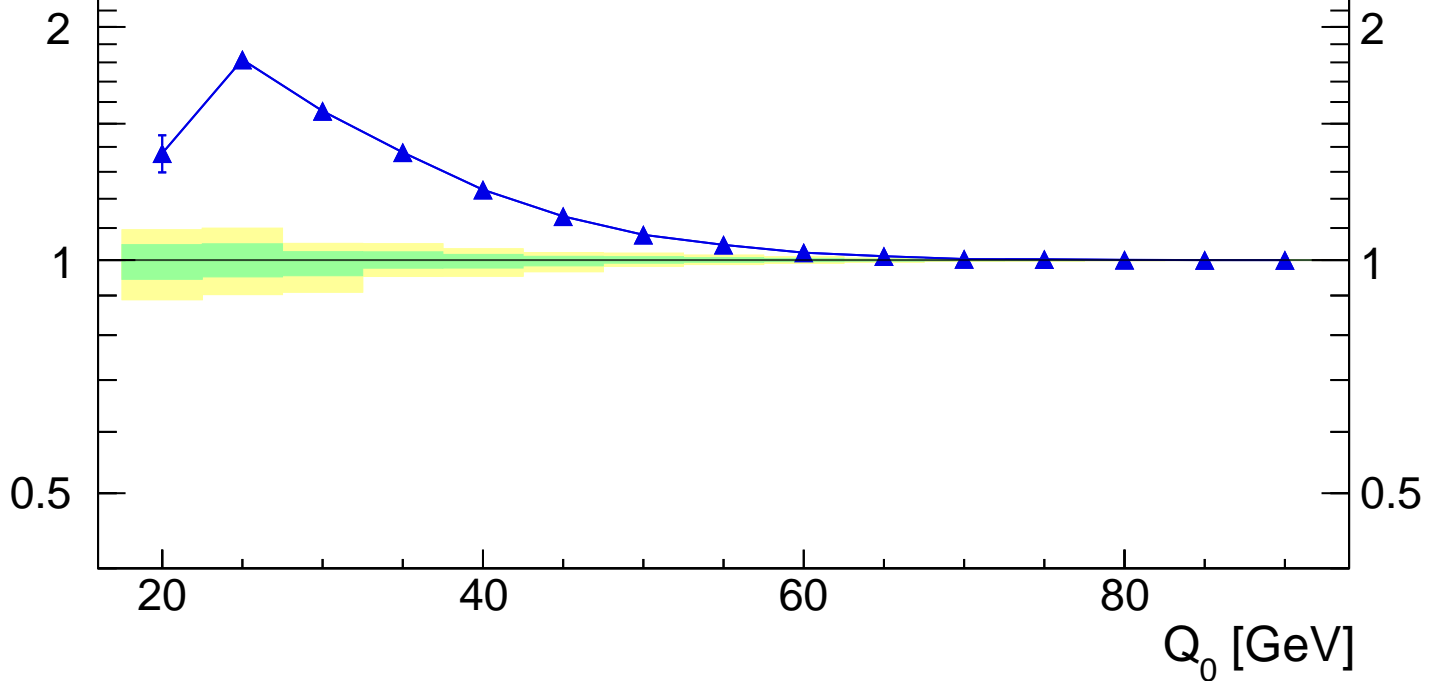

Gap fraction

Gap fraction vs Veto scale(LJ) ($70 < p_T < 90$, $4 < \Delta y < 5$)

- ATLAS
- ▲ Pythia 8.308 default

Ratio to ATLAS

Rivet 3.1.10, 100k events

mcplots.cern.ch [arXiv:1306.3436]