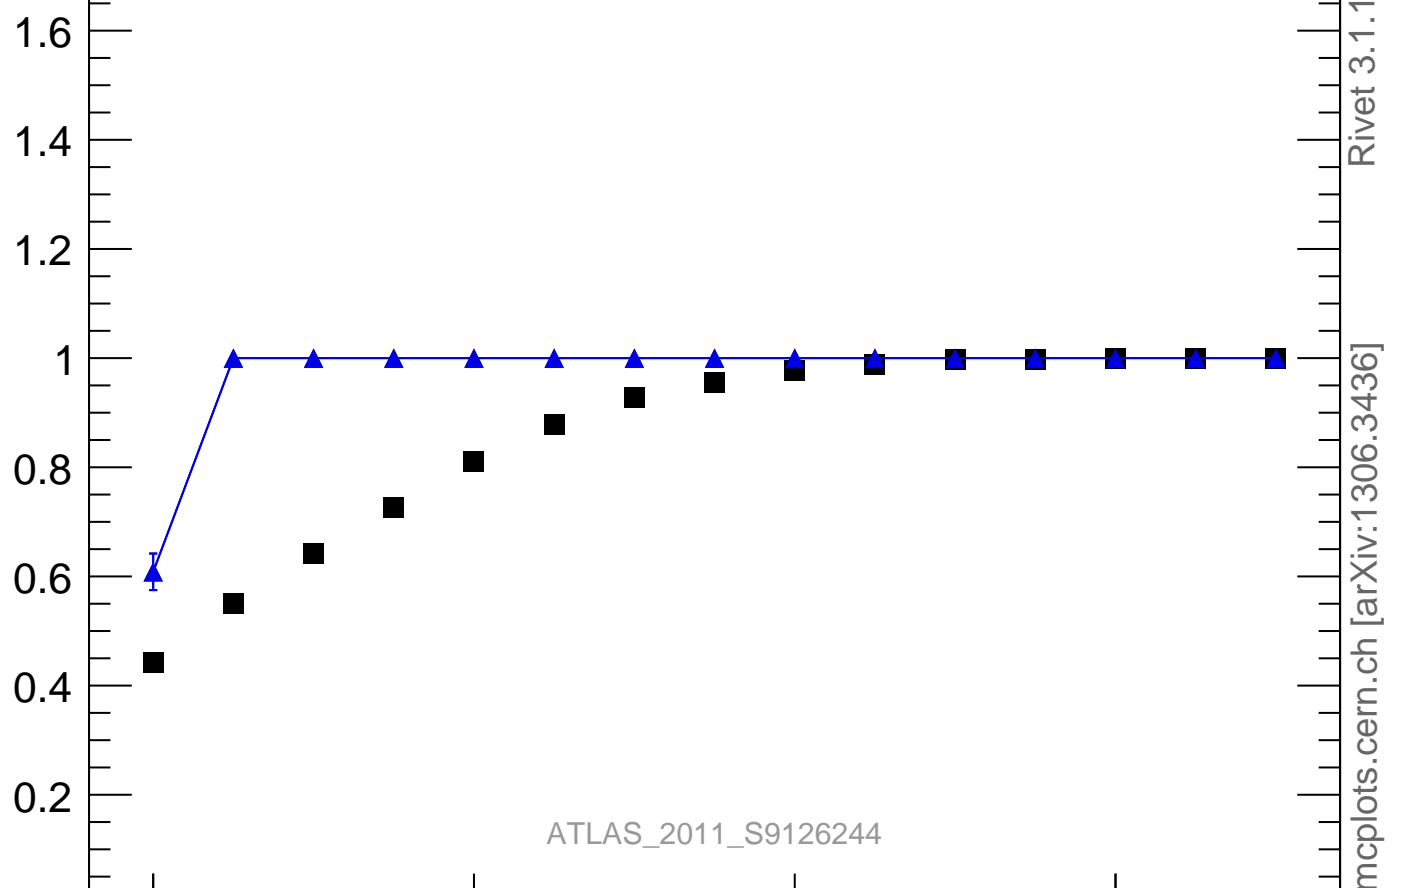

Gap fraction

Gap fraction vs Veto scale(LJ) ($70 < p_T < 90$, $4 < \Delta y < 5$)

- ATLAS
- ▲ Pythia 8.308 default

Ratio to ATLAS

Rivet 3.1.10, 100k events

mcplots.cern.ch [arXiv:1306.3436]