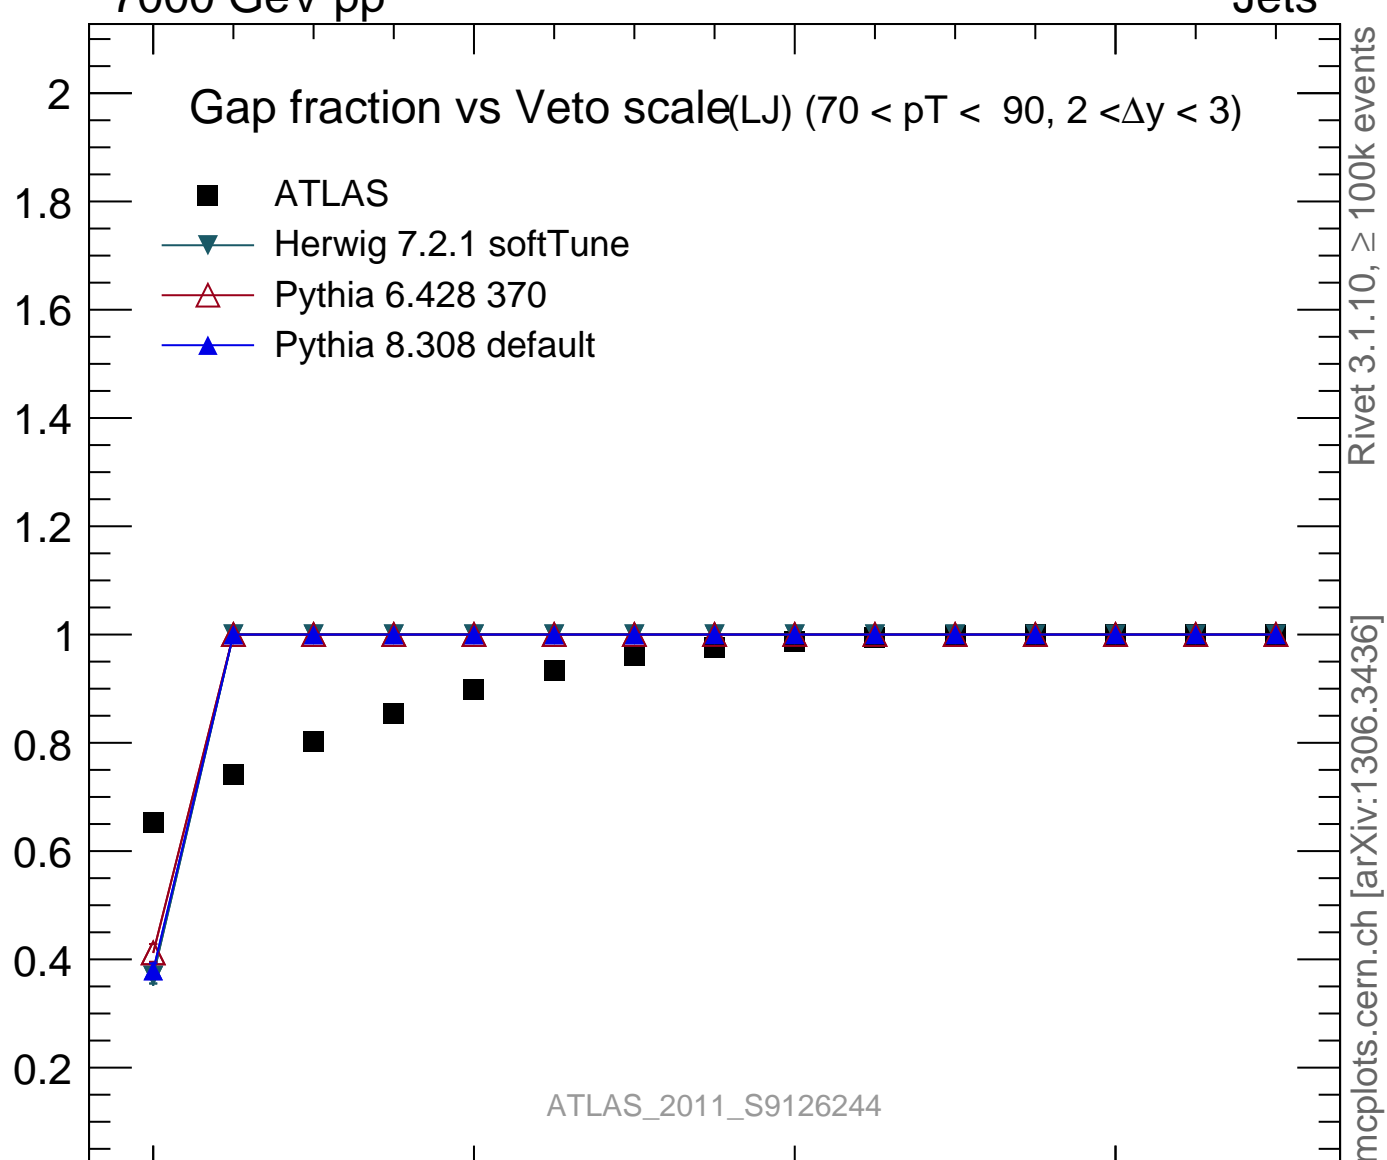

Gap fraction

Gap fraction vs Veto scale(LJ) ($70 < p_T < 90$, $2 < \Delta y < 3$)

- ATLAS
- ▼ Herwig 7.2.1 softTune
- △ Pythia 6.428 370
- ▲ Pythia 8.308 default

Ratio to ATLAS