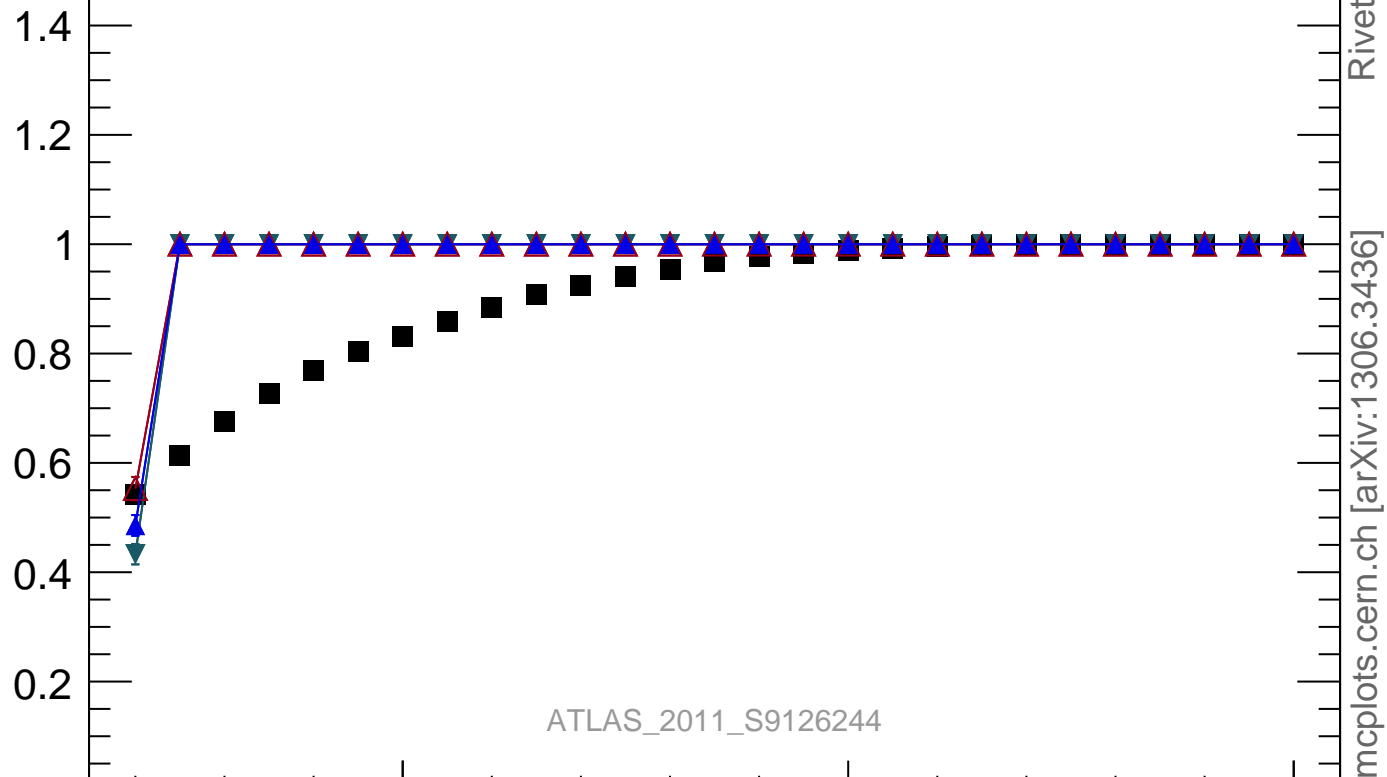

Gap fraction

Gap fraction vs Veto scale(LJ) ( $120 < p_T < 150$ ,  $2 < \Delta y < 3$ )

- ATLAS
- ▼ Herwig 7.2.1 softTune
- △ Pythia 6.428 370
- ▲ Pythia 8.308 default

Ratio to ATLAS

 $Q_0$  [GeV]