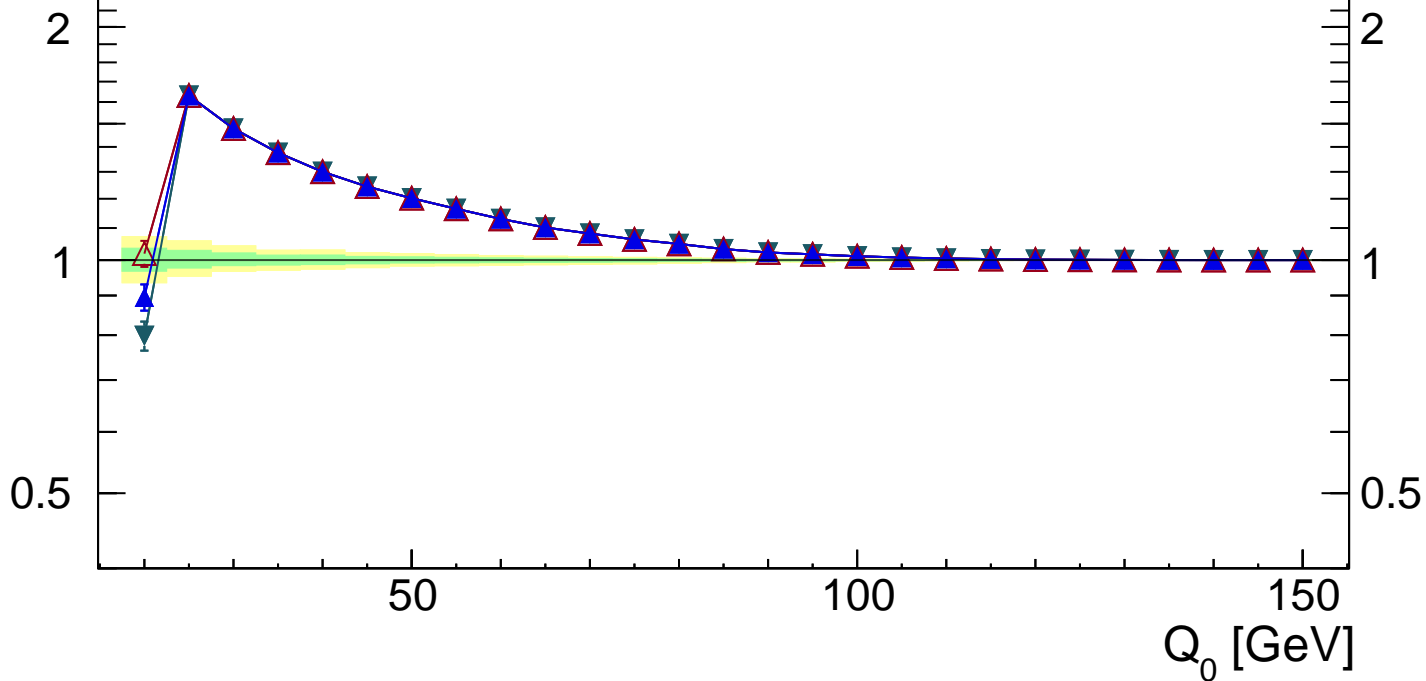

Gap fraction

Gap fraction vs Veto scale(LJ) ( $120 < p_T < 150$ ,  $2 < \Delta y < 3$ )

- ATLAS
- ▼ Herwig 7.2.1 softTune
- △ Pythia 6.428 370
- ▲ Pythia 8.308 default

Ratio to ATLAS

 $Q_0$  [GeV]