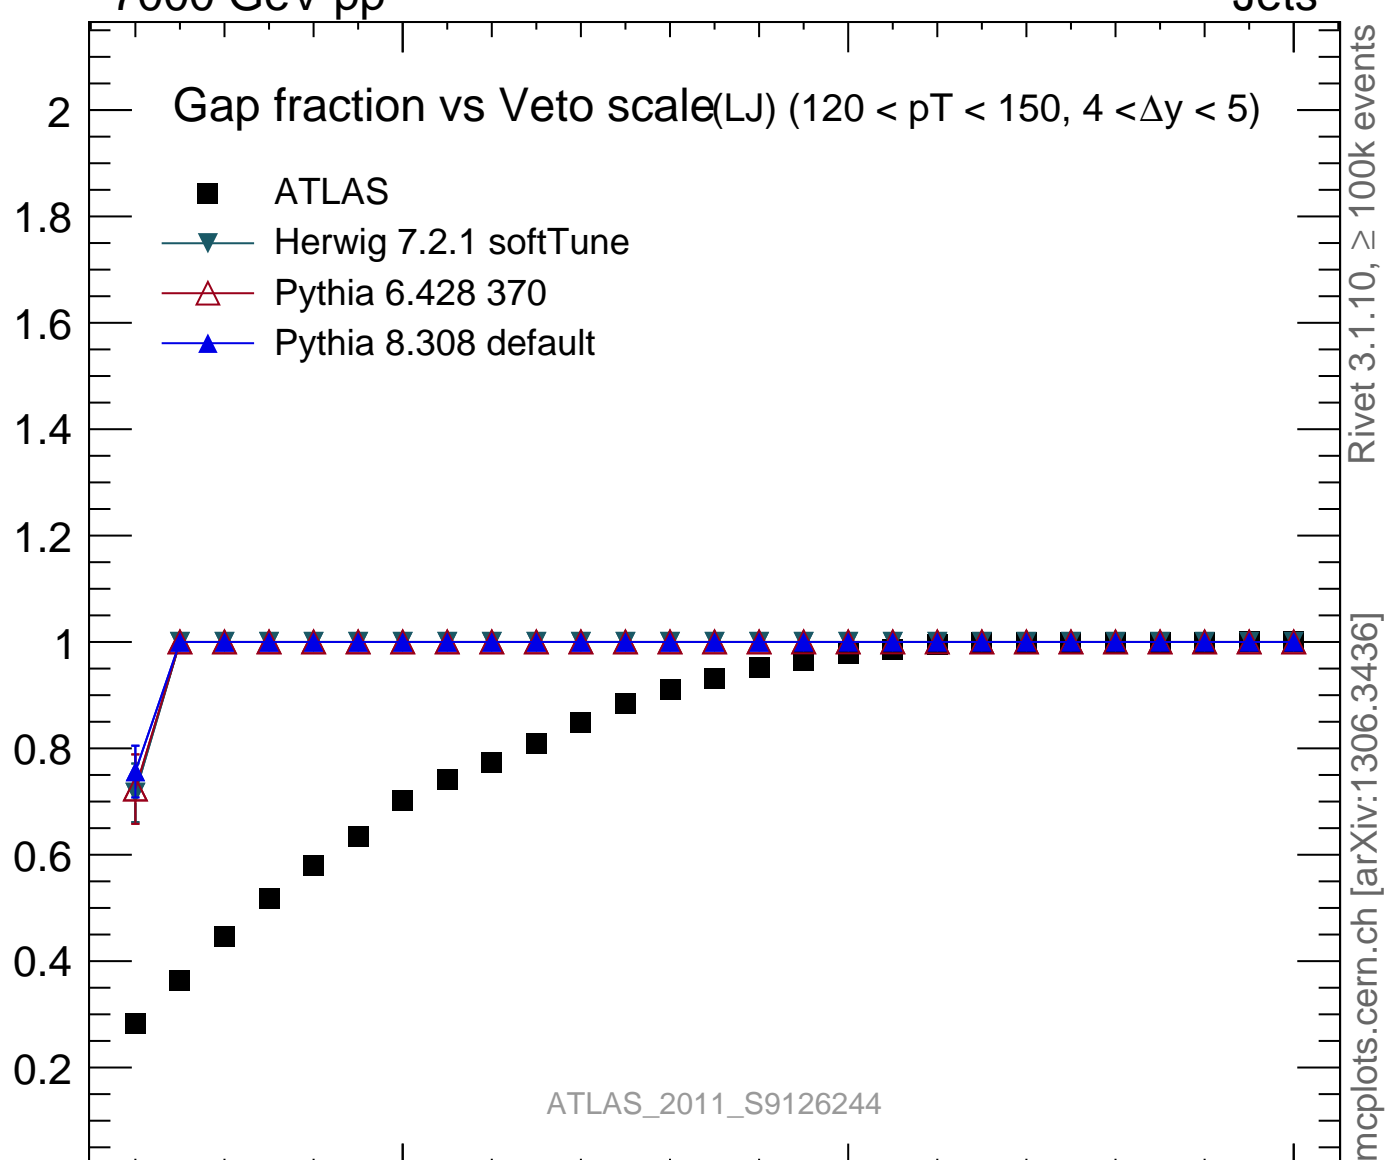

Gap fraction

Gap fraction vs Veto scale(LJ) ( $120 < p_T < 150$ ,  $4 < \Delta y < 5$ )

- ATLAS
- ▼ Herwig 7.2.1 softTune
- △ Pythia 6.428 370
- ▲ Pythia 8.308 default

Ratio to ATLAS

 $Q_0$  [GeV]