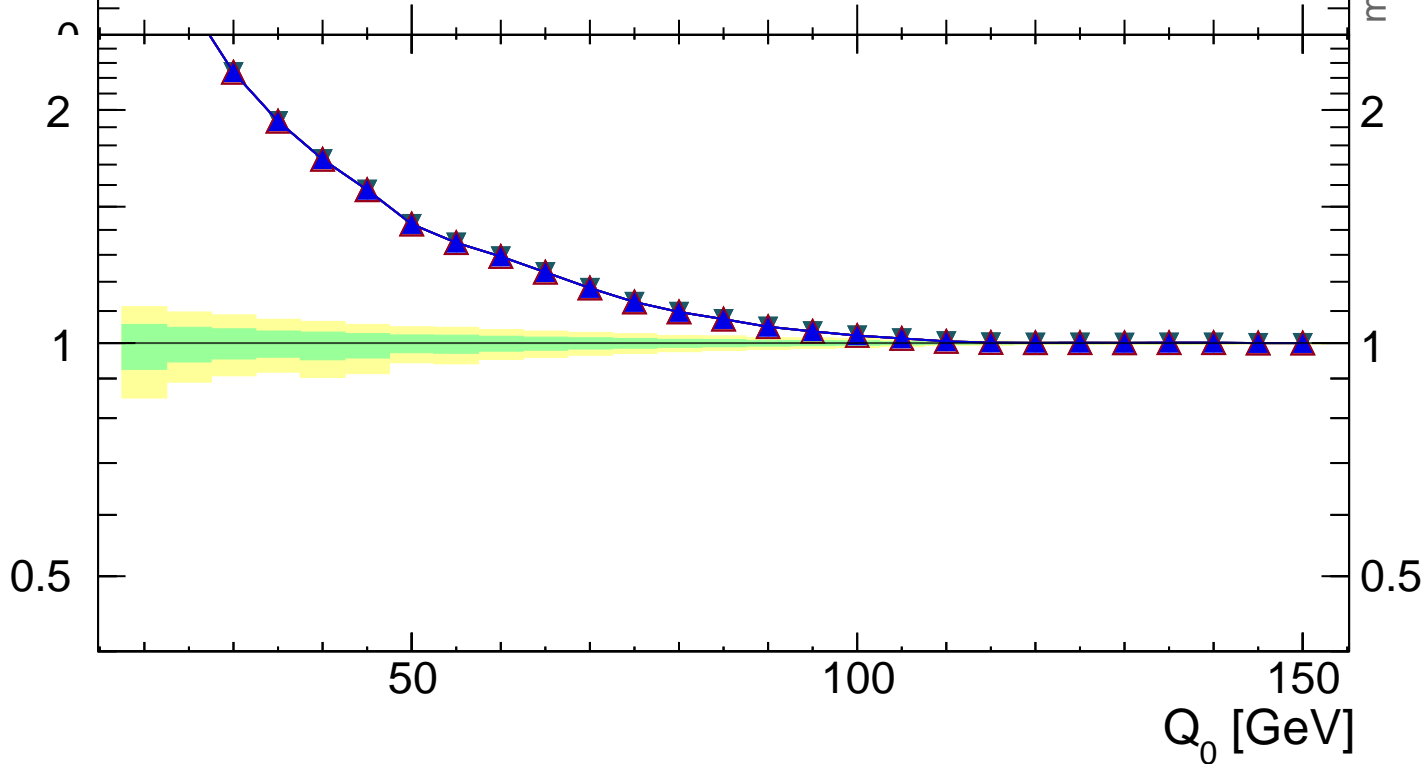

Gap fraction

Gap fraction vs Veto scale(LJ) ( $120 < p_T < 150$ ,  $4 < \Delta y < 5$ )

- ATLAS
- ▼ Herwig 7.2.1 softTune
- △ Pythia 6.428 370
- ▲ Pythia 8.308 default

Ratio to ATLAS

 $Q_0$  [GeV]