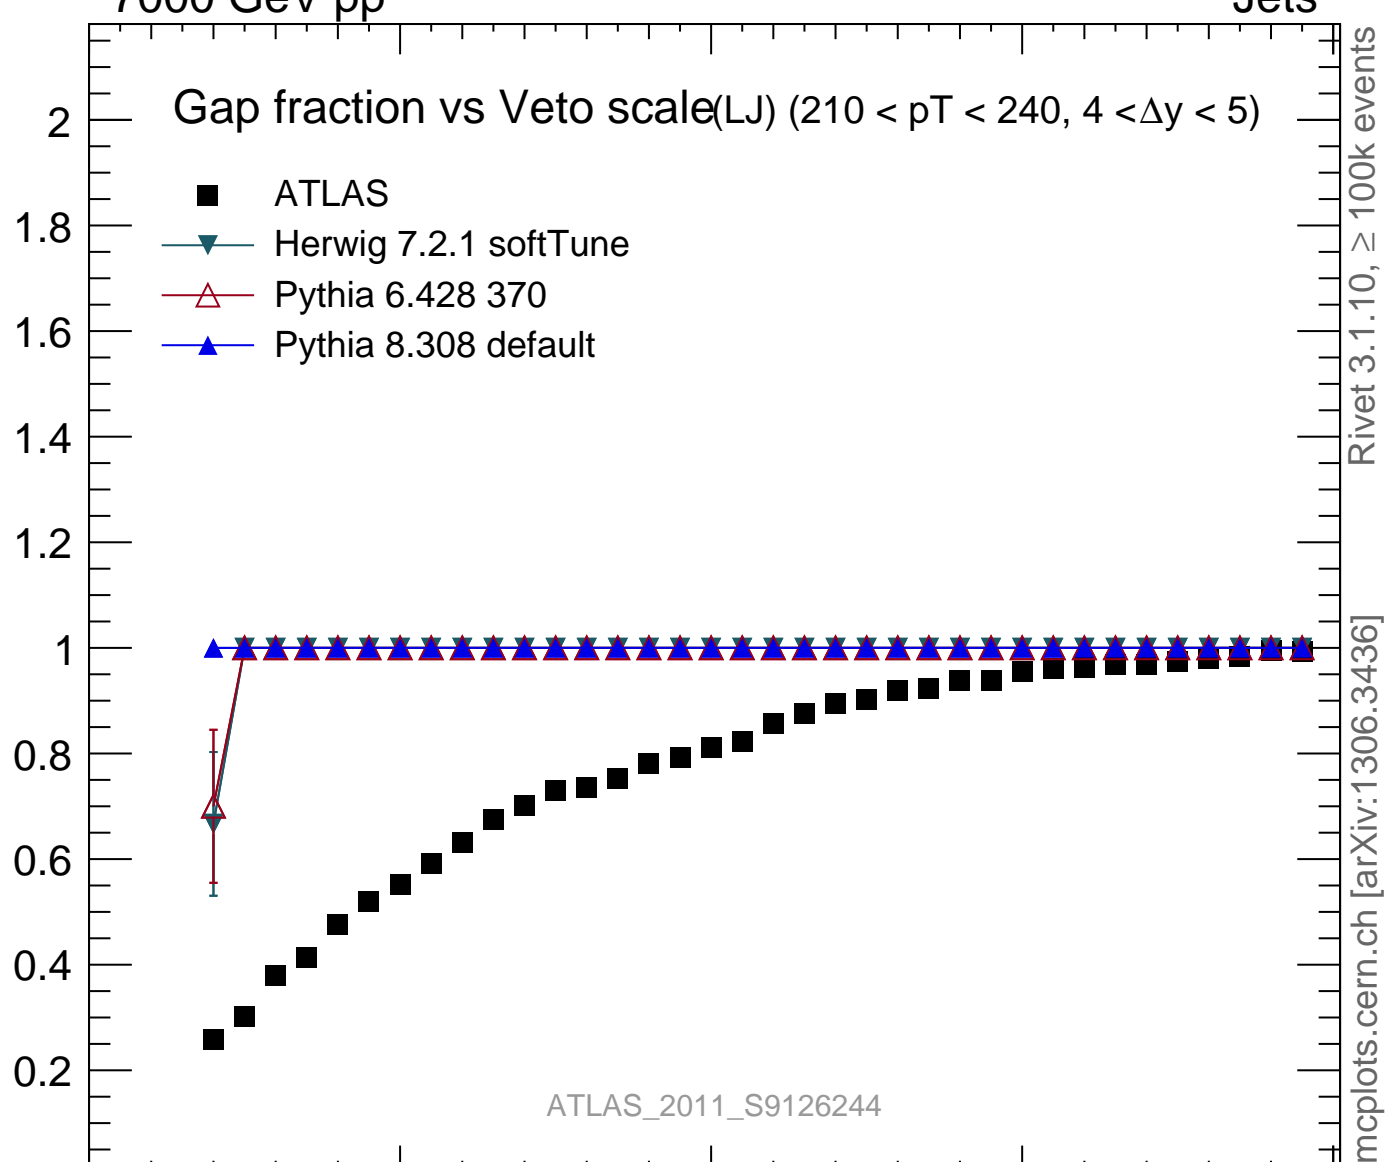

Gap fraction

Gap fraction vs Veto scale(LJ) ($210 < p_T < 240$, $4 < \Delta y < 5$)

- ATLAS
- ▼ Herwig 7.2.1 softTune
- △ Pythia 6.428 370
- ▲ Pythia 8.308 default

Ratio to ATLAS

 Q_0 [GeV]