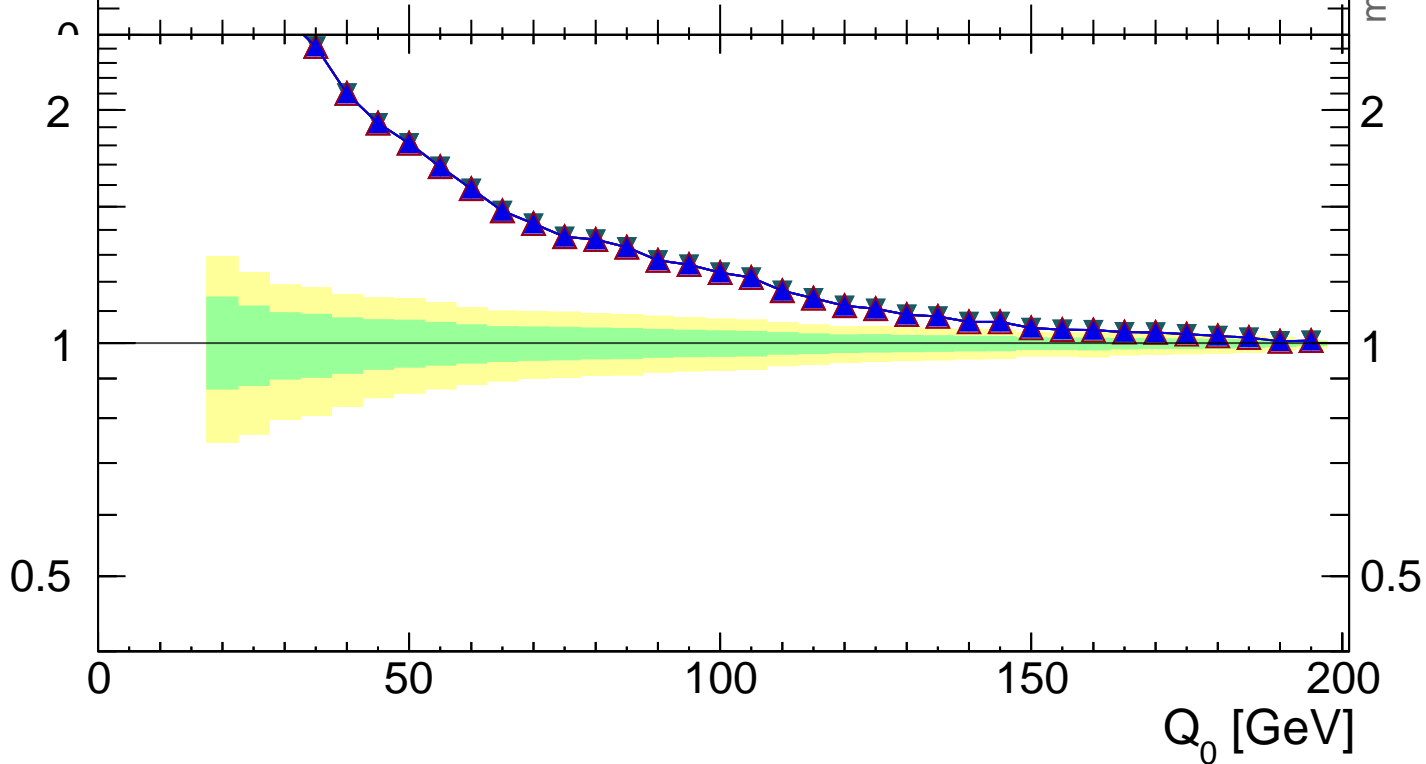

Gap fraction

Gap fraction vs Veto scale(LJ) ($210 < p_T < 240$, $4 < \Delta y < 5$)

- ATLAS
- ▼ Herwig 7.2.1 softTune
- △ Pythia 6.428 370
- ▲ Pythia 8.308 default

Ratio to ATLAS

 Q_0 [GeV]