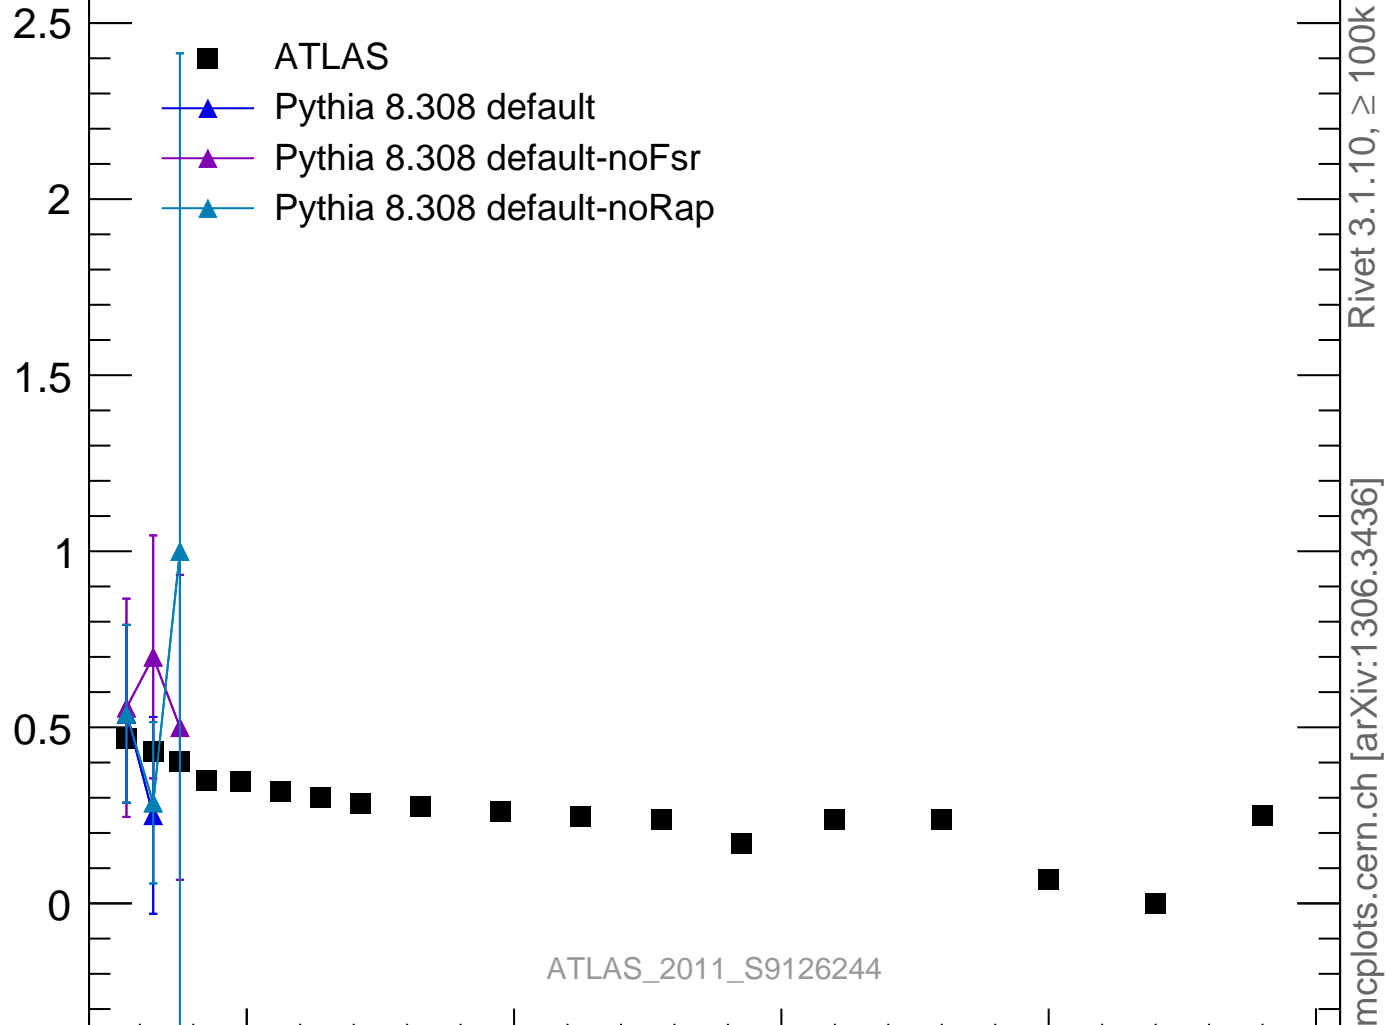

Gap fraction vs pT (FB) ( $3 < \Delta y < 4$ )

Gap fraction

- ATLAS
- ▲ Pythia 8.308 default
- ▲ Pythia 8.308 default-noFsr
- ▲ Pythia 8.308 default-noRap

Ratio to ATLAS