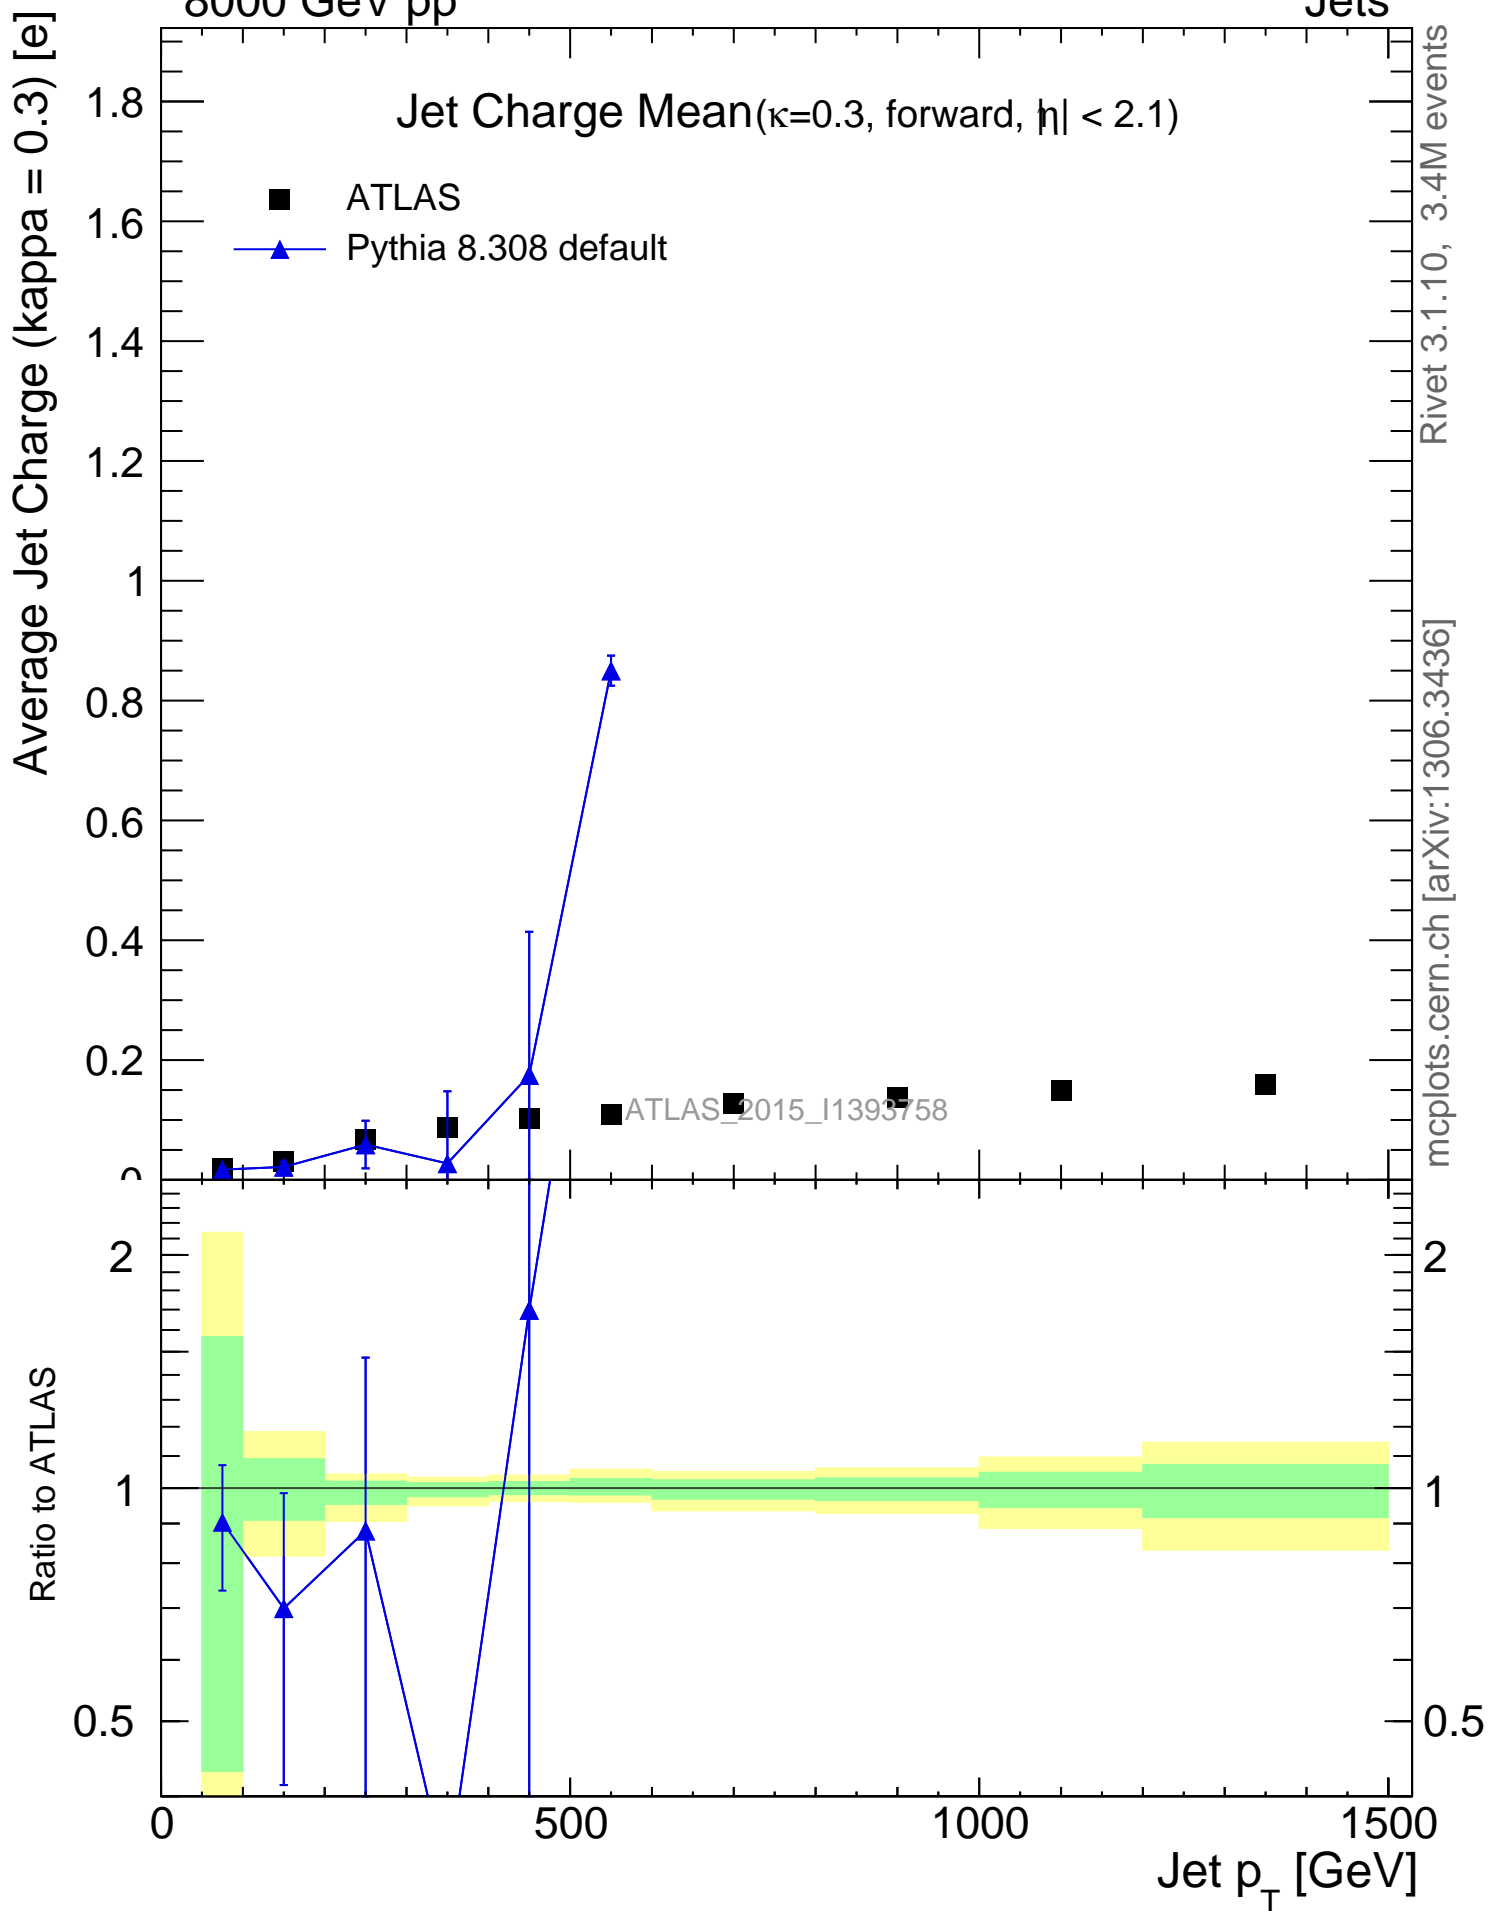

Jet Charge Mean( $\kappa=0.3$ , forward,  $|\eta| < 2.1$ )

- ATLAS
- ▲ Pythia 8.308 default

Rivet 3.1.10, 3.4M events

mcplots.cern.ch [arXiv:1306.3436]

2

1

0.5