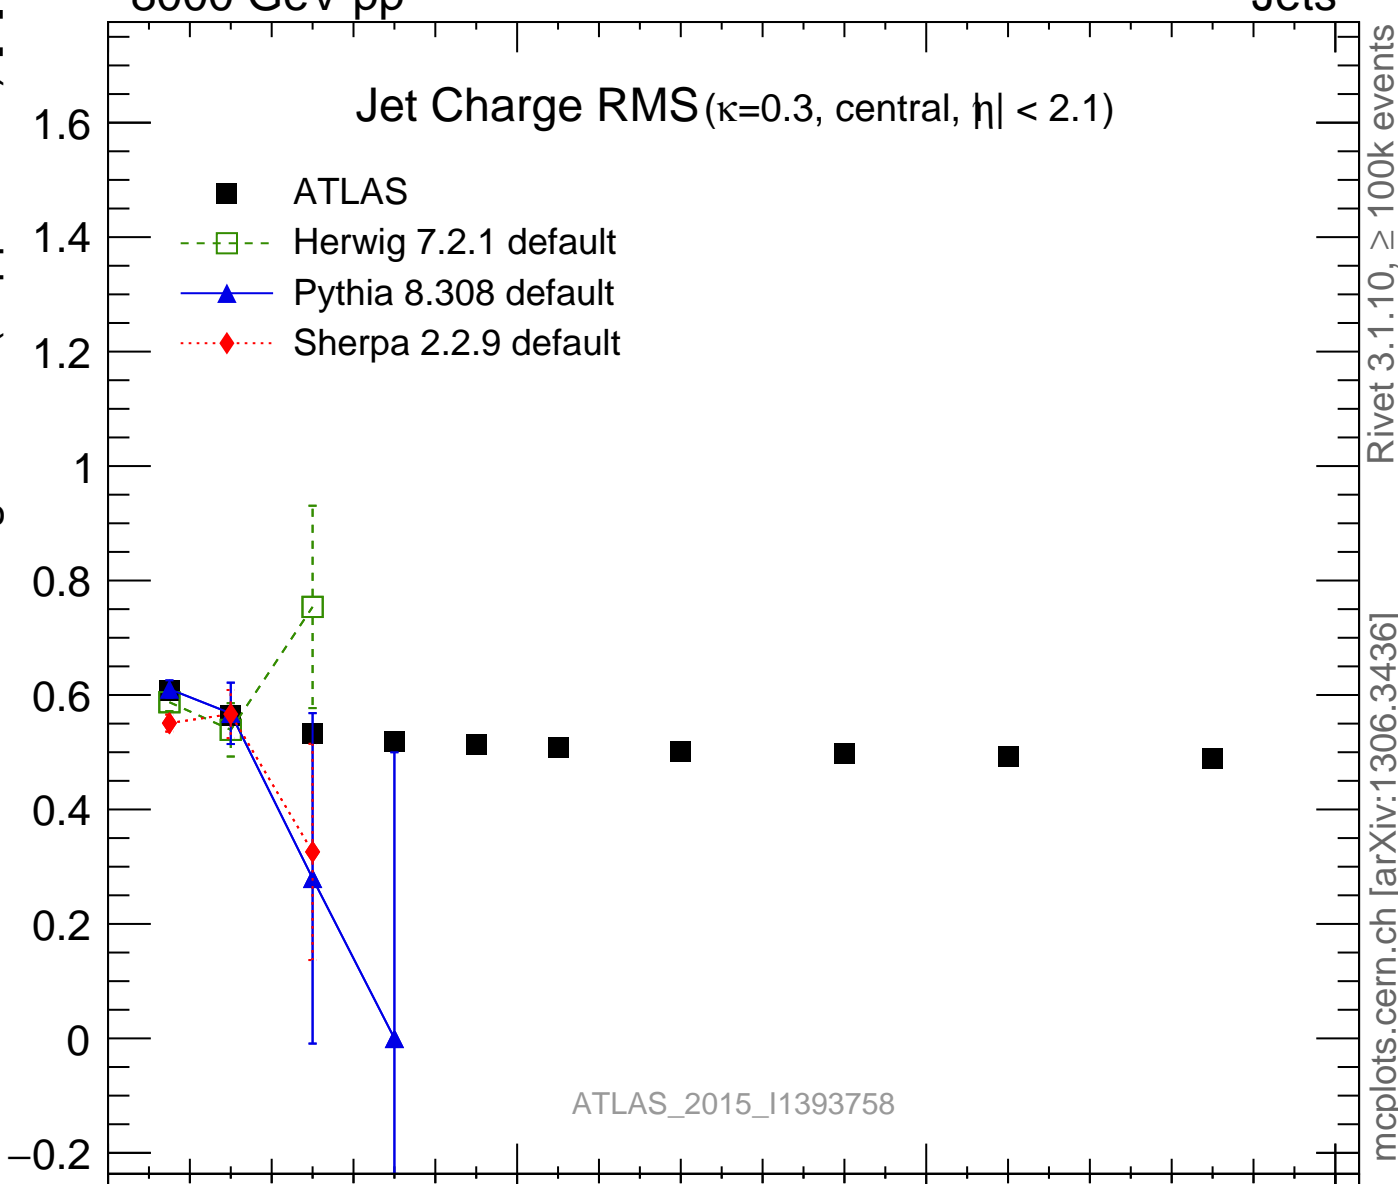

Jet Charge RMS ($\kappa=0.3$, central, $|\eta| < 2.1$)

- ATLAS
- - □ Herwig 7.2.1 default
- - ▲ Pythia 8.308 default
- - ◆ Sherpa 2.2.9 default

ATLAS_2015_I1393758

mcplots.cern.ch [arXiv:1306.3436]

Rivet 3.1.10, $\geq 100k$ events