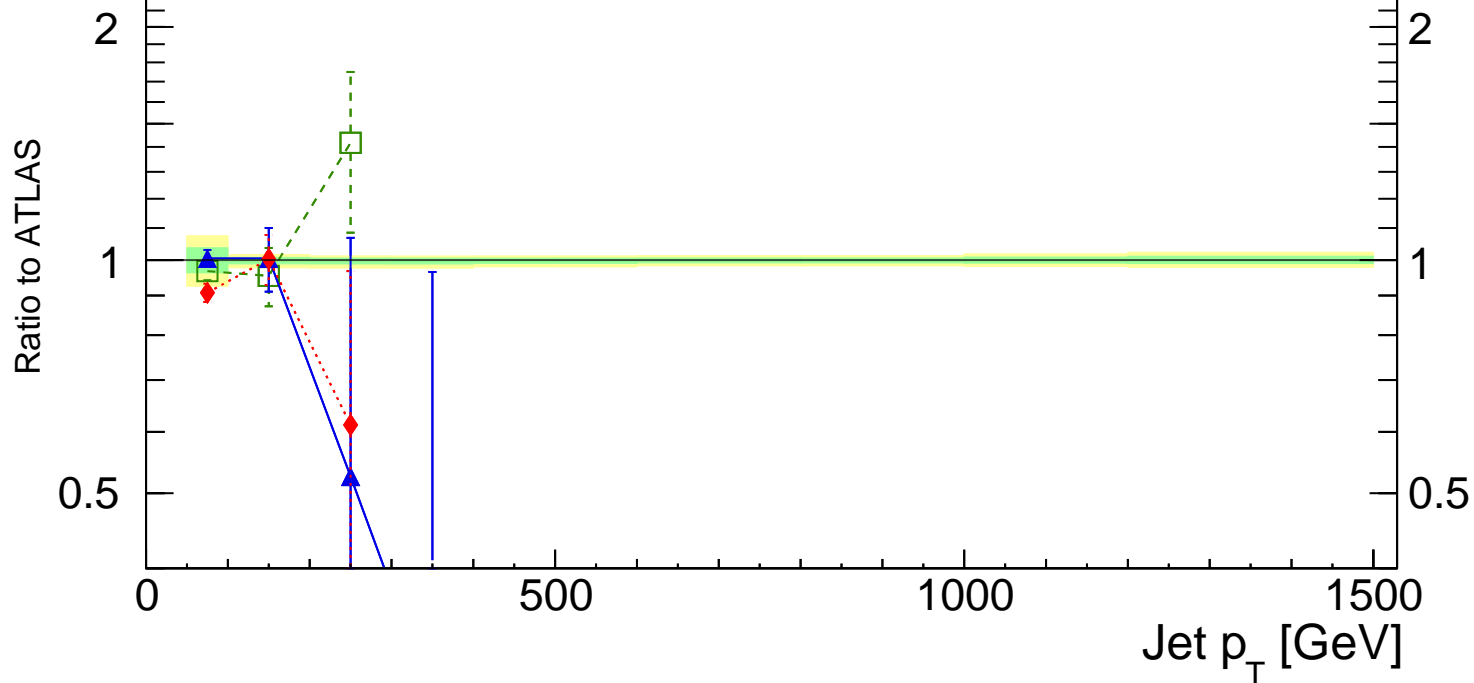

Jet Charge RMS ($\kappa=0.3$, central, $|\eta| < 2.1$)

- ATLAS
- - □ Herwig 7.2.1 default
- - ▲ Pythia 8.308 default
- - ◆ Sherpa 2.2.9 default

ATLAS_2015_I1393758

mcplots.cern.ch [arXiv:1306.3436]

Rivet 3.1.10, $\geq 100k$ events