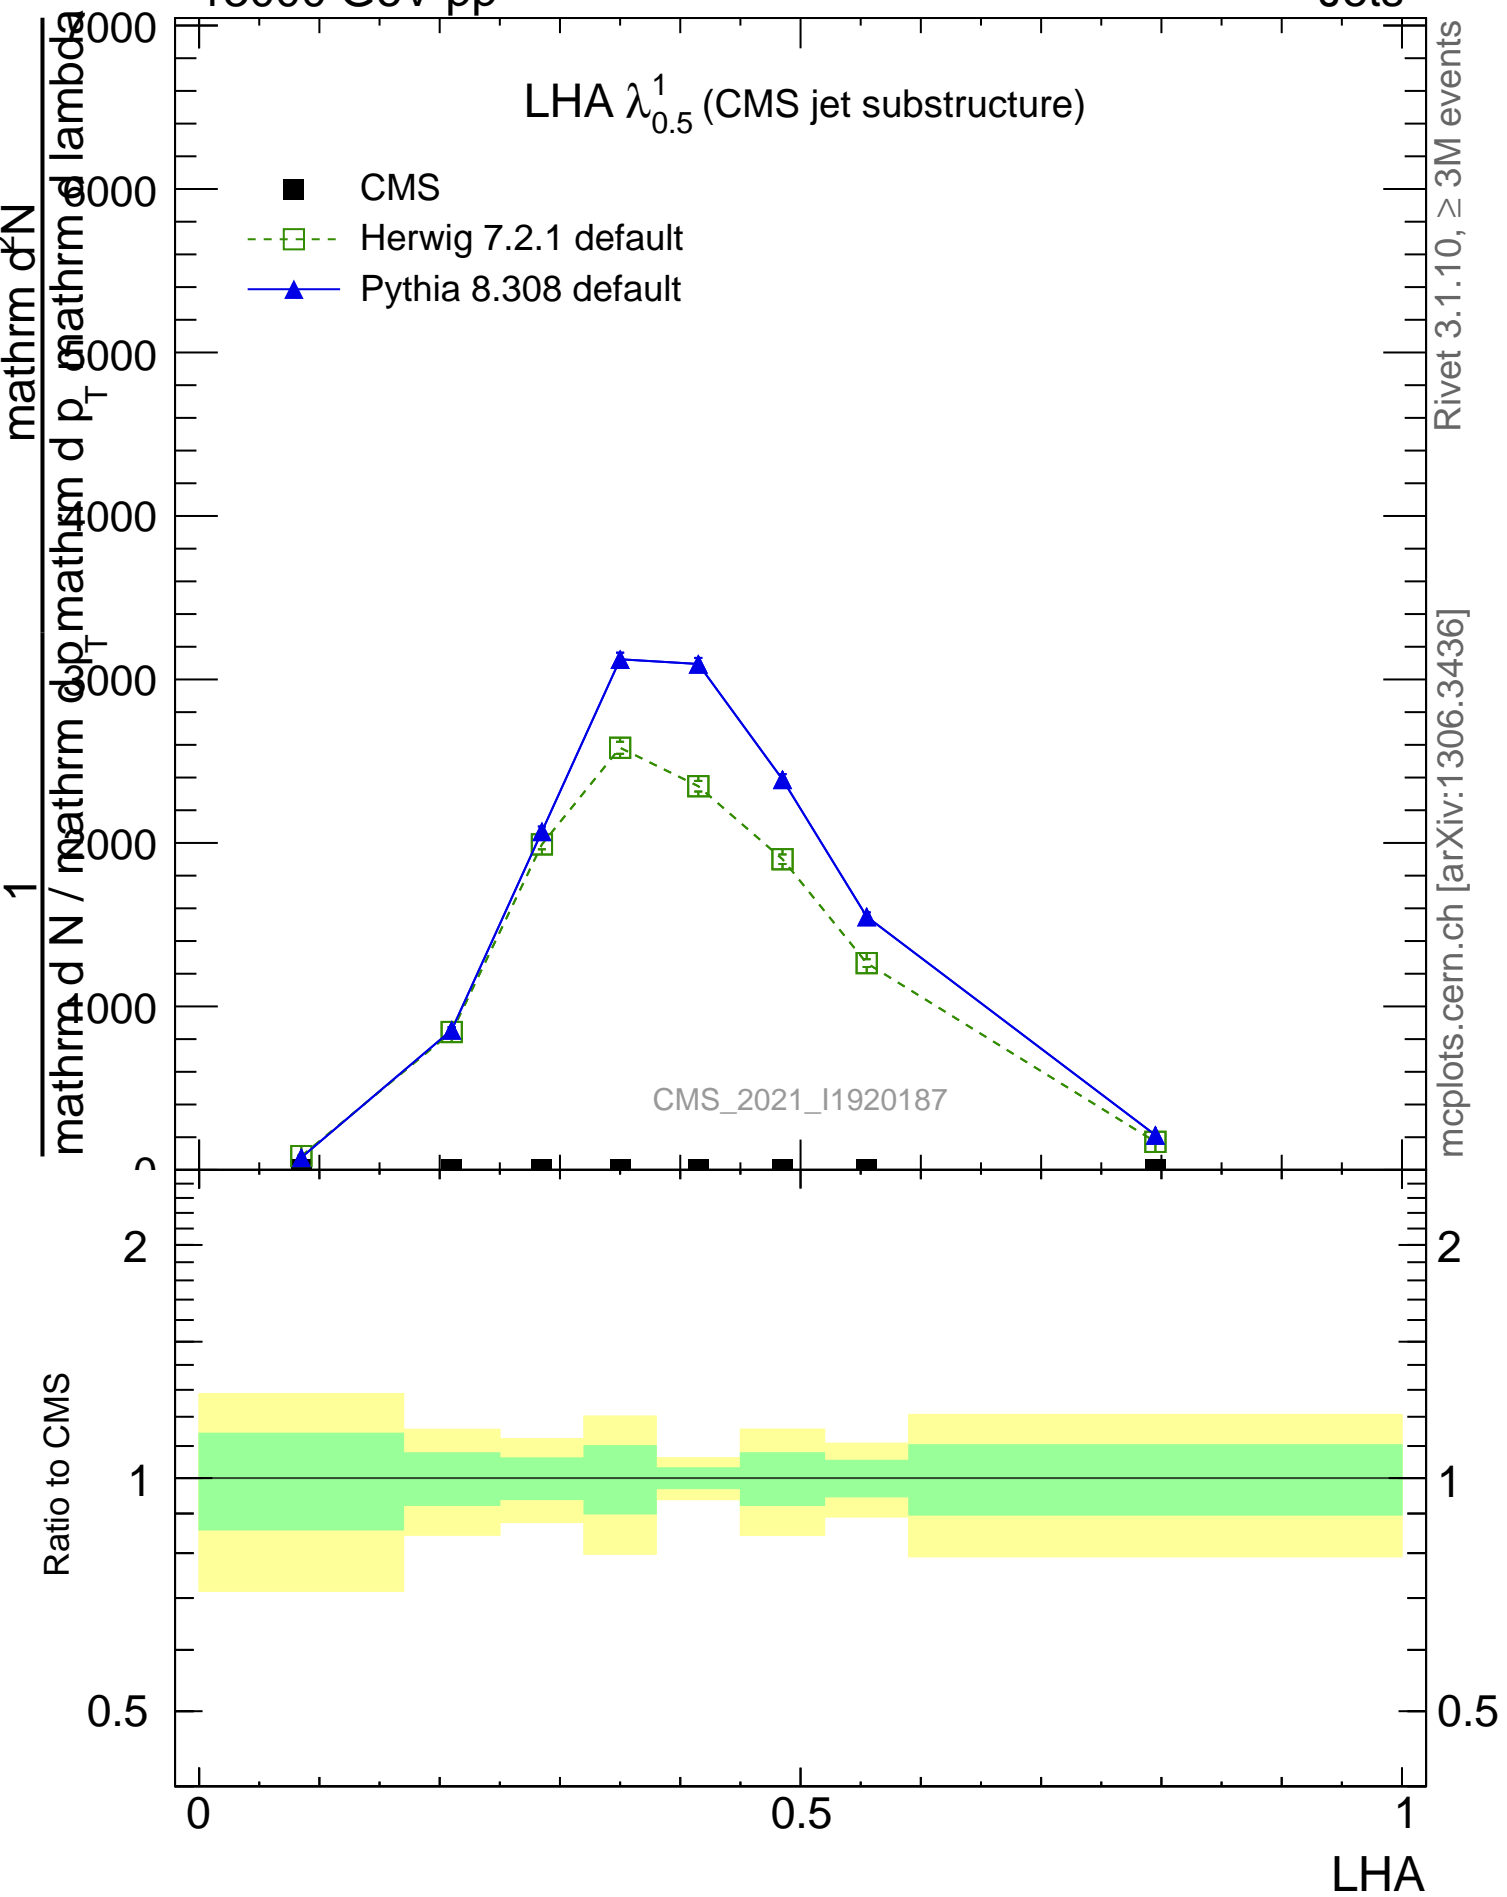

LHA $\lambda_{0.5}^1$ (CMS jet substructure)

- CMS
- - □ Herwig 7.2.1 default
- - ▲ Pythia 8.308 default

CMS_2021_I1920187

mcplots.cern.ch [arXiv:1306.3436]

Rivet 3.1.10, $\geq 3M$ events