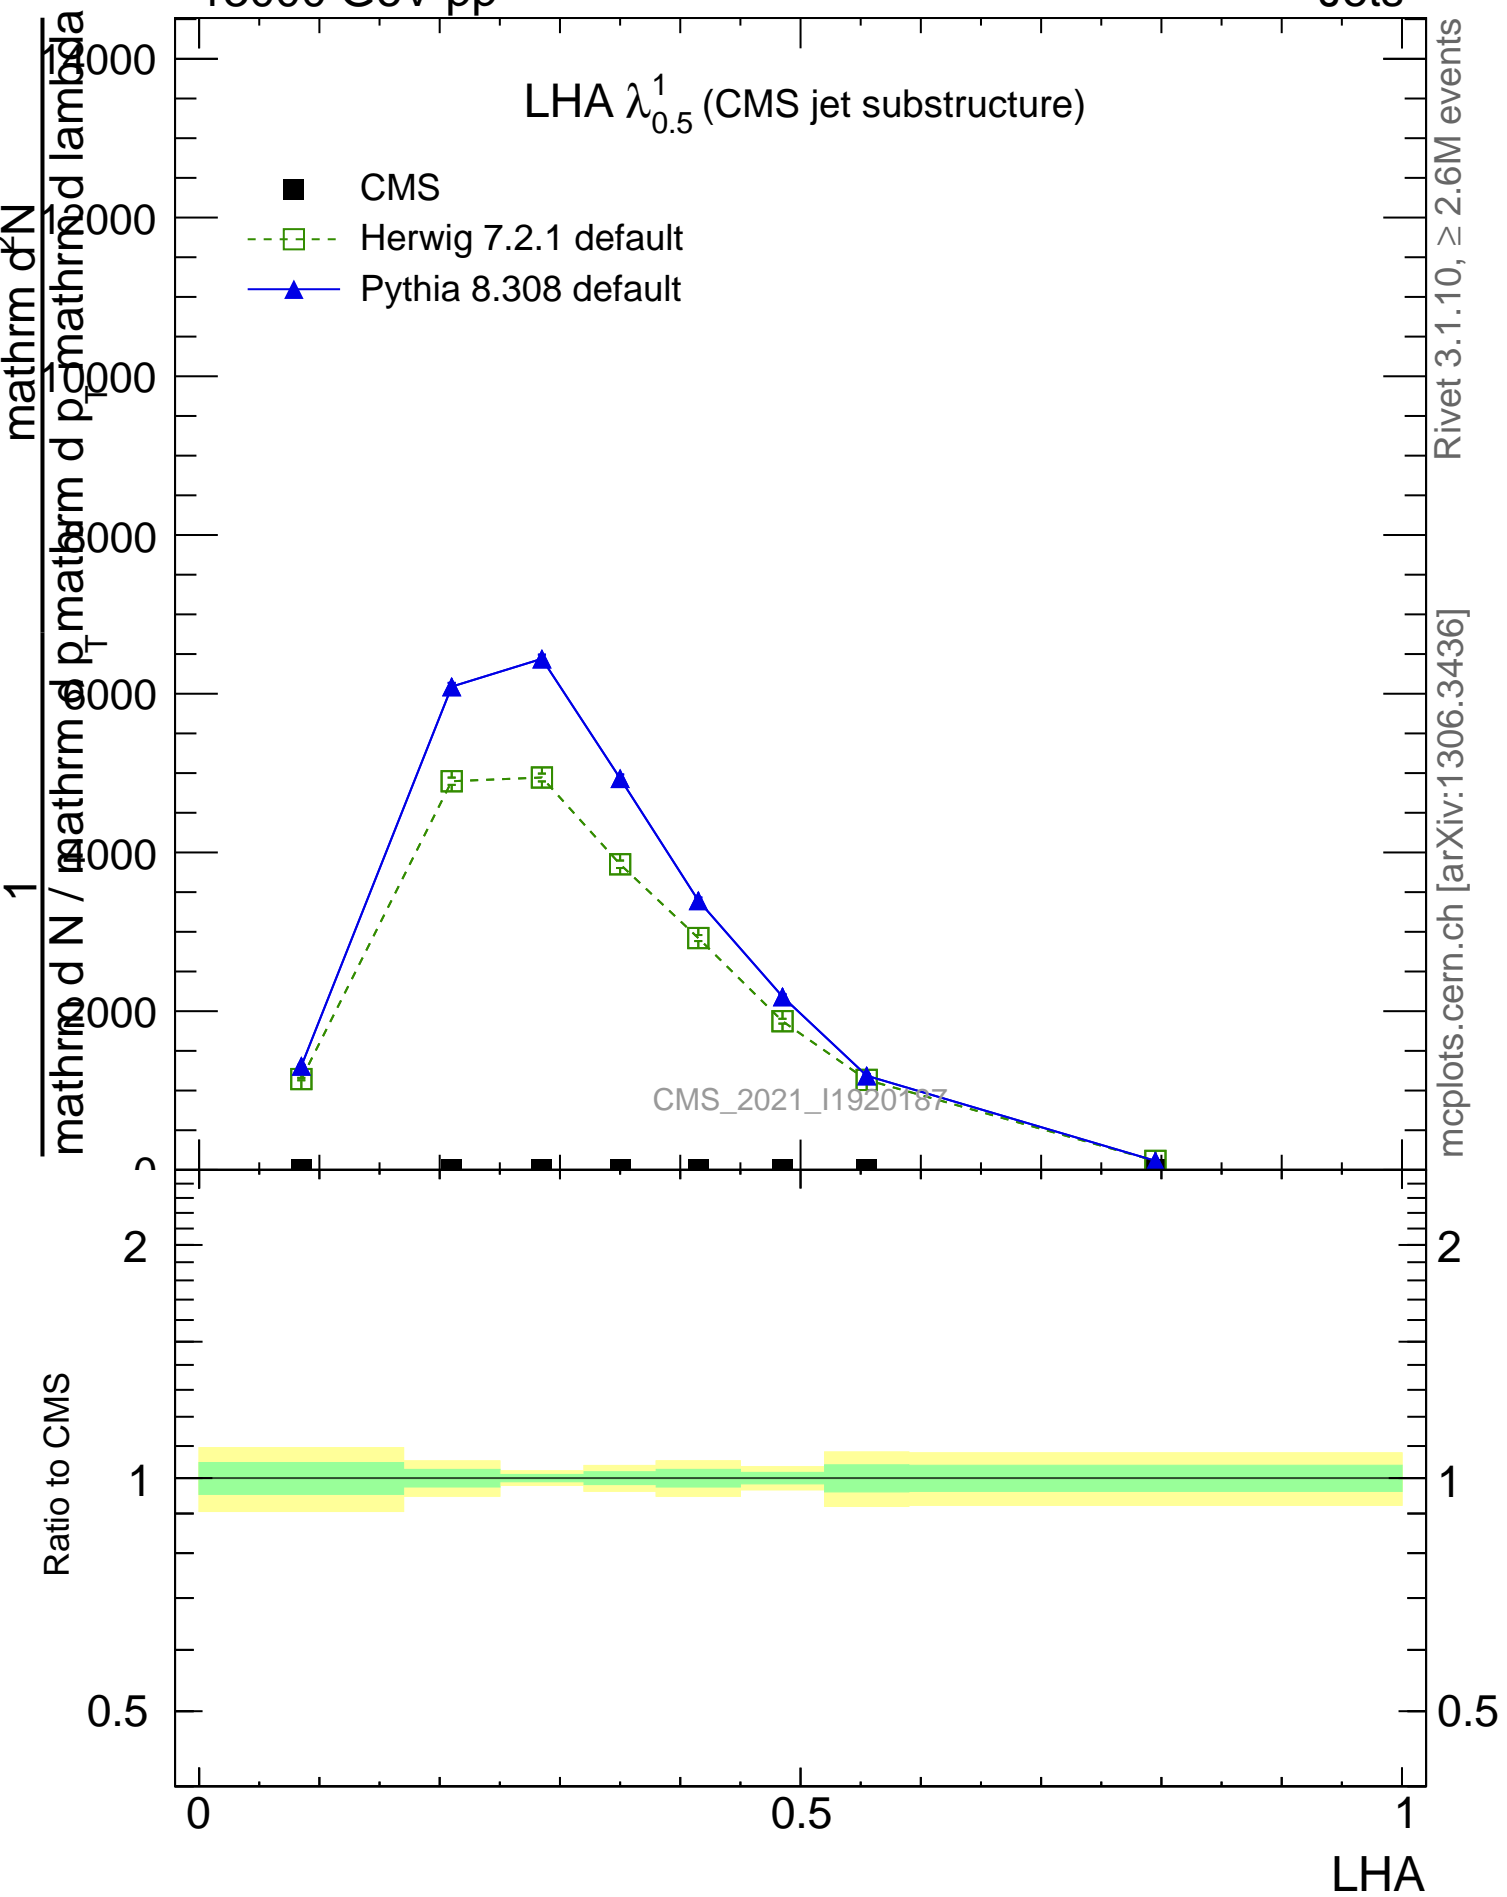

LHA $\lambda_{0.5}^1$ (CMS jet substructure)

- CMS
- - □ Herwig 7.2.1 default
- - ▲ Pythia 8.308 default

Rivet 3.1.10, ≥ 2.6M events

mcplots.cern.ch [arXiv:1306.3436]

CMS_2021_11920187