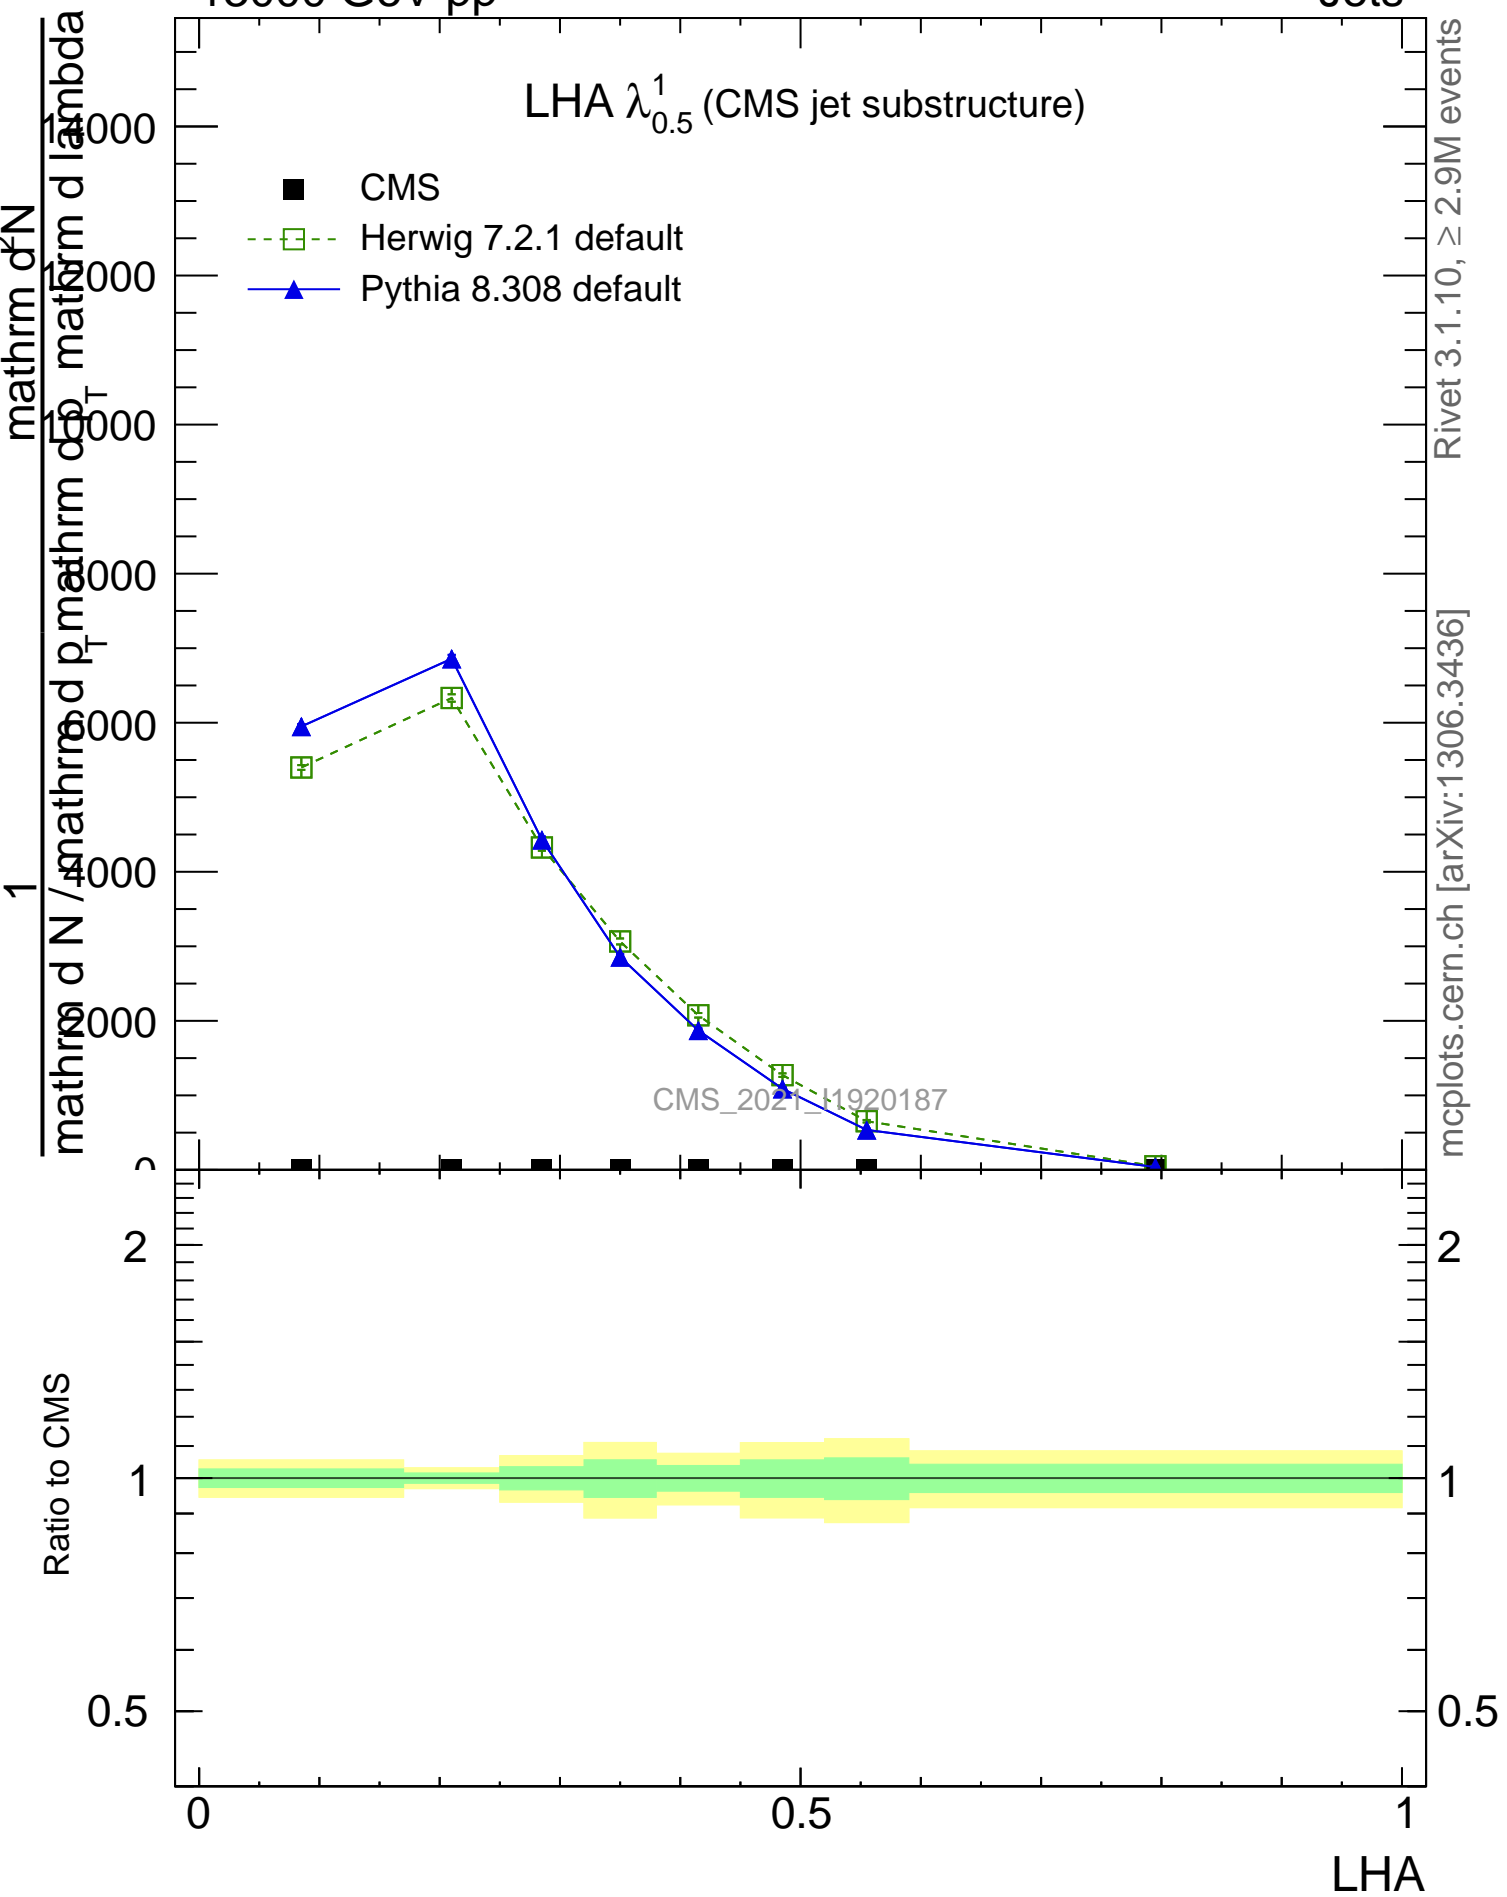

LHA $\lambda_{0.5}^1$ (CMS jet substructure)

- CMS
- - □ Herwig 7.2.1 default
- - ▲ Pythia 8.308 default

CMS_2021_11920187

mcplots.cern.ch [arXiv:1306.3436]

Rivet 3.1.10, ≥ 2.9M events