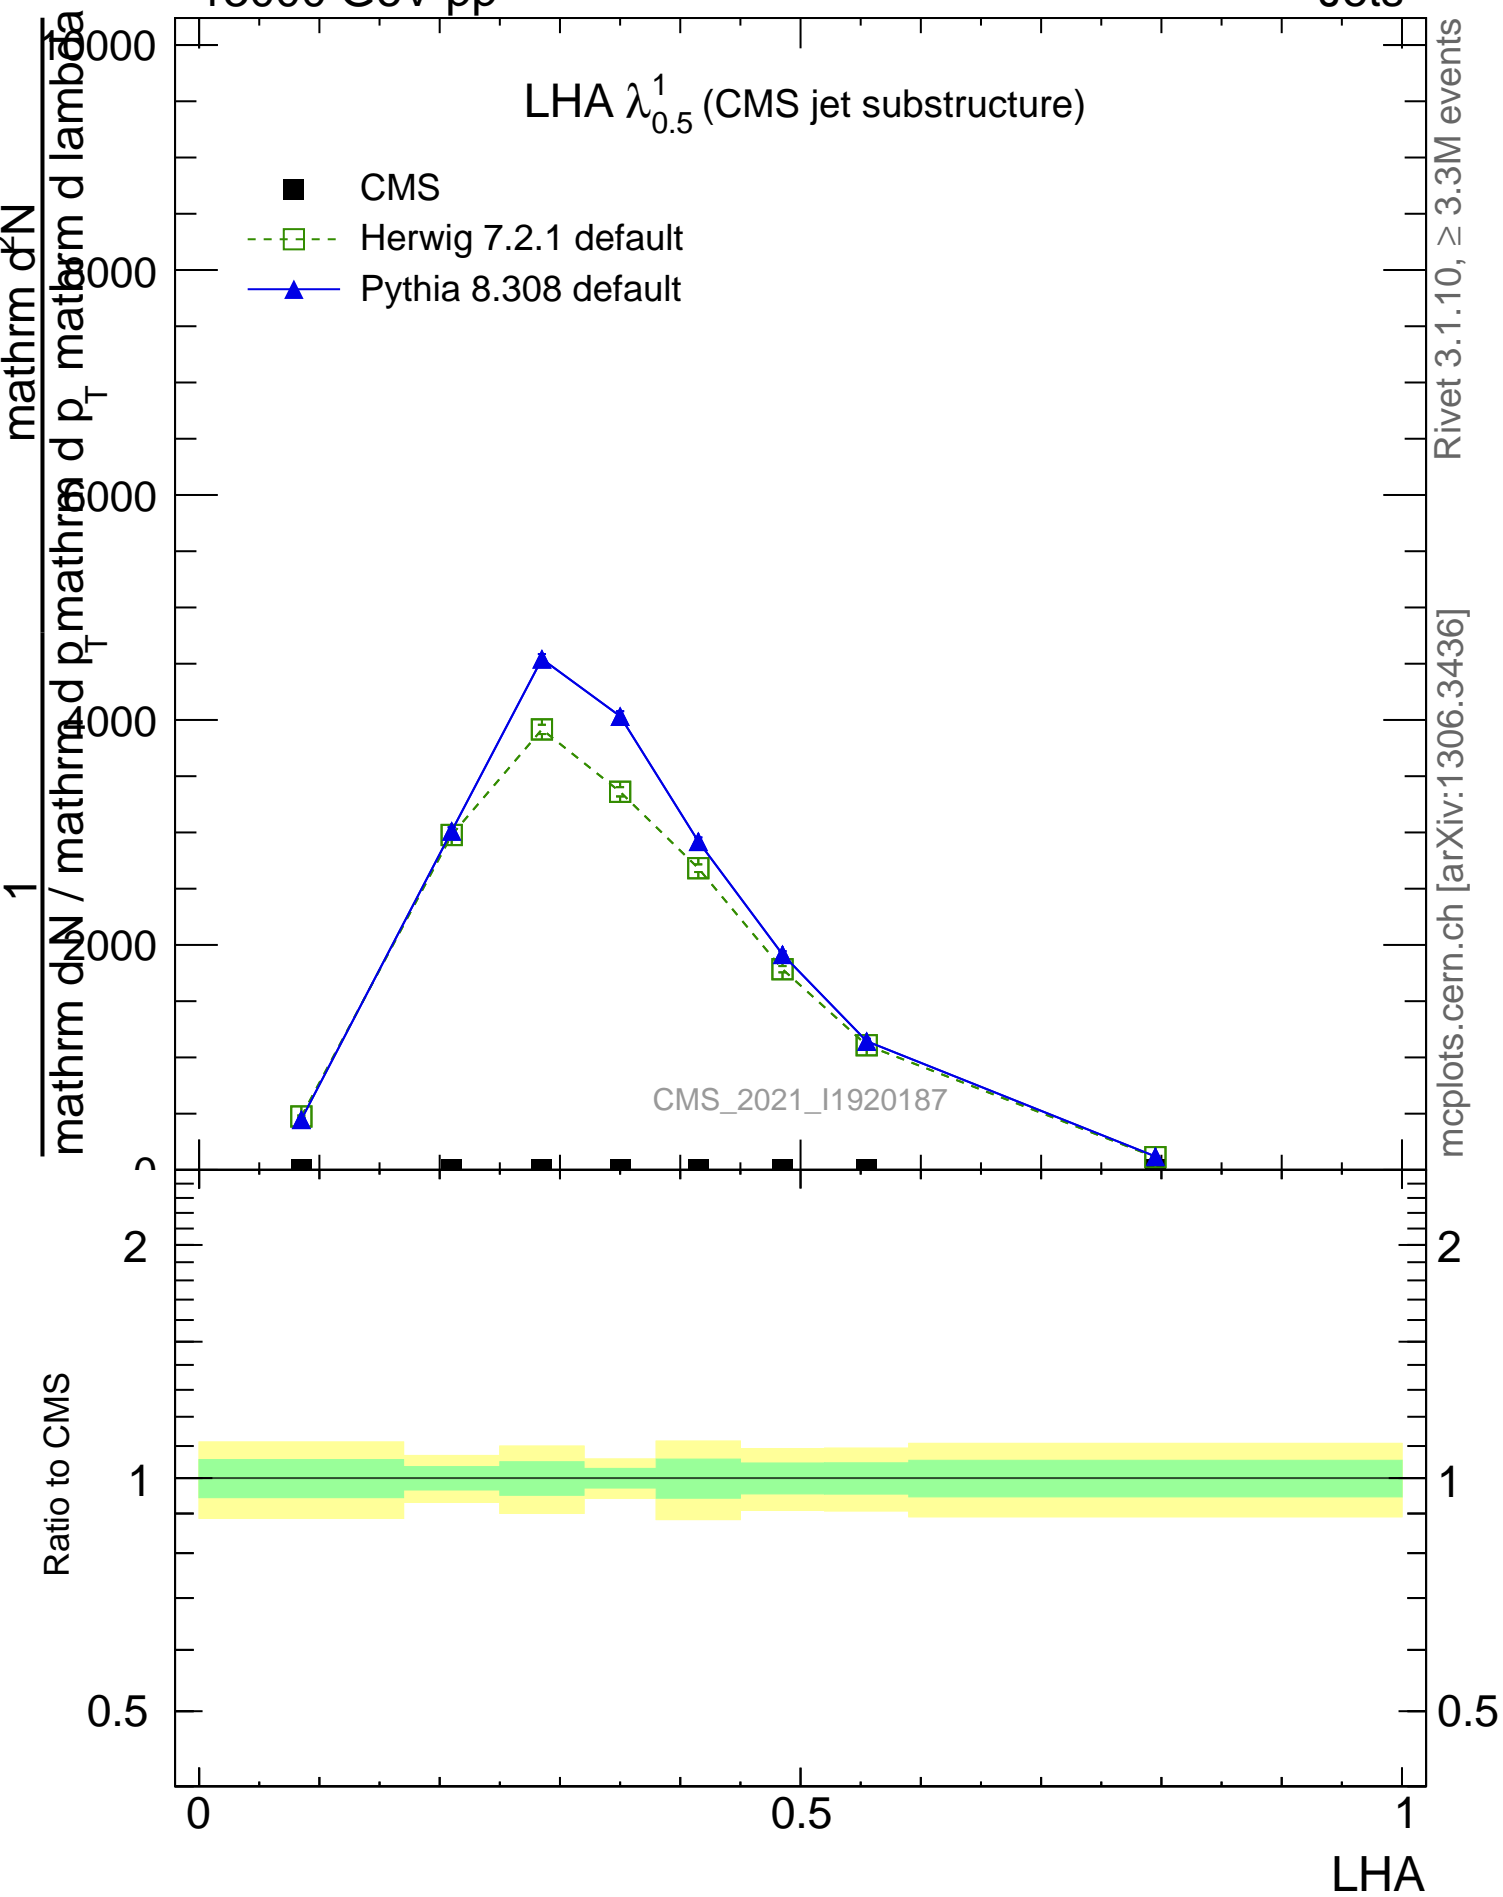

LHA $\lambda_{0.5}^1$ (CMS jet substructure)

- CMS
- - □ Herwig 7.2.1 default
- - ▲ Pythia 8.308 default

CMS_2021_I1920187

mcplots.cern.ch [arXiv:1306.3436]

Rivet 3.1.10, ≥ 3.3M events