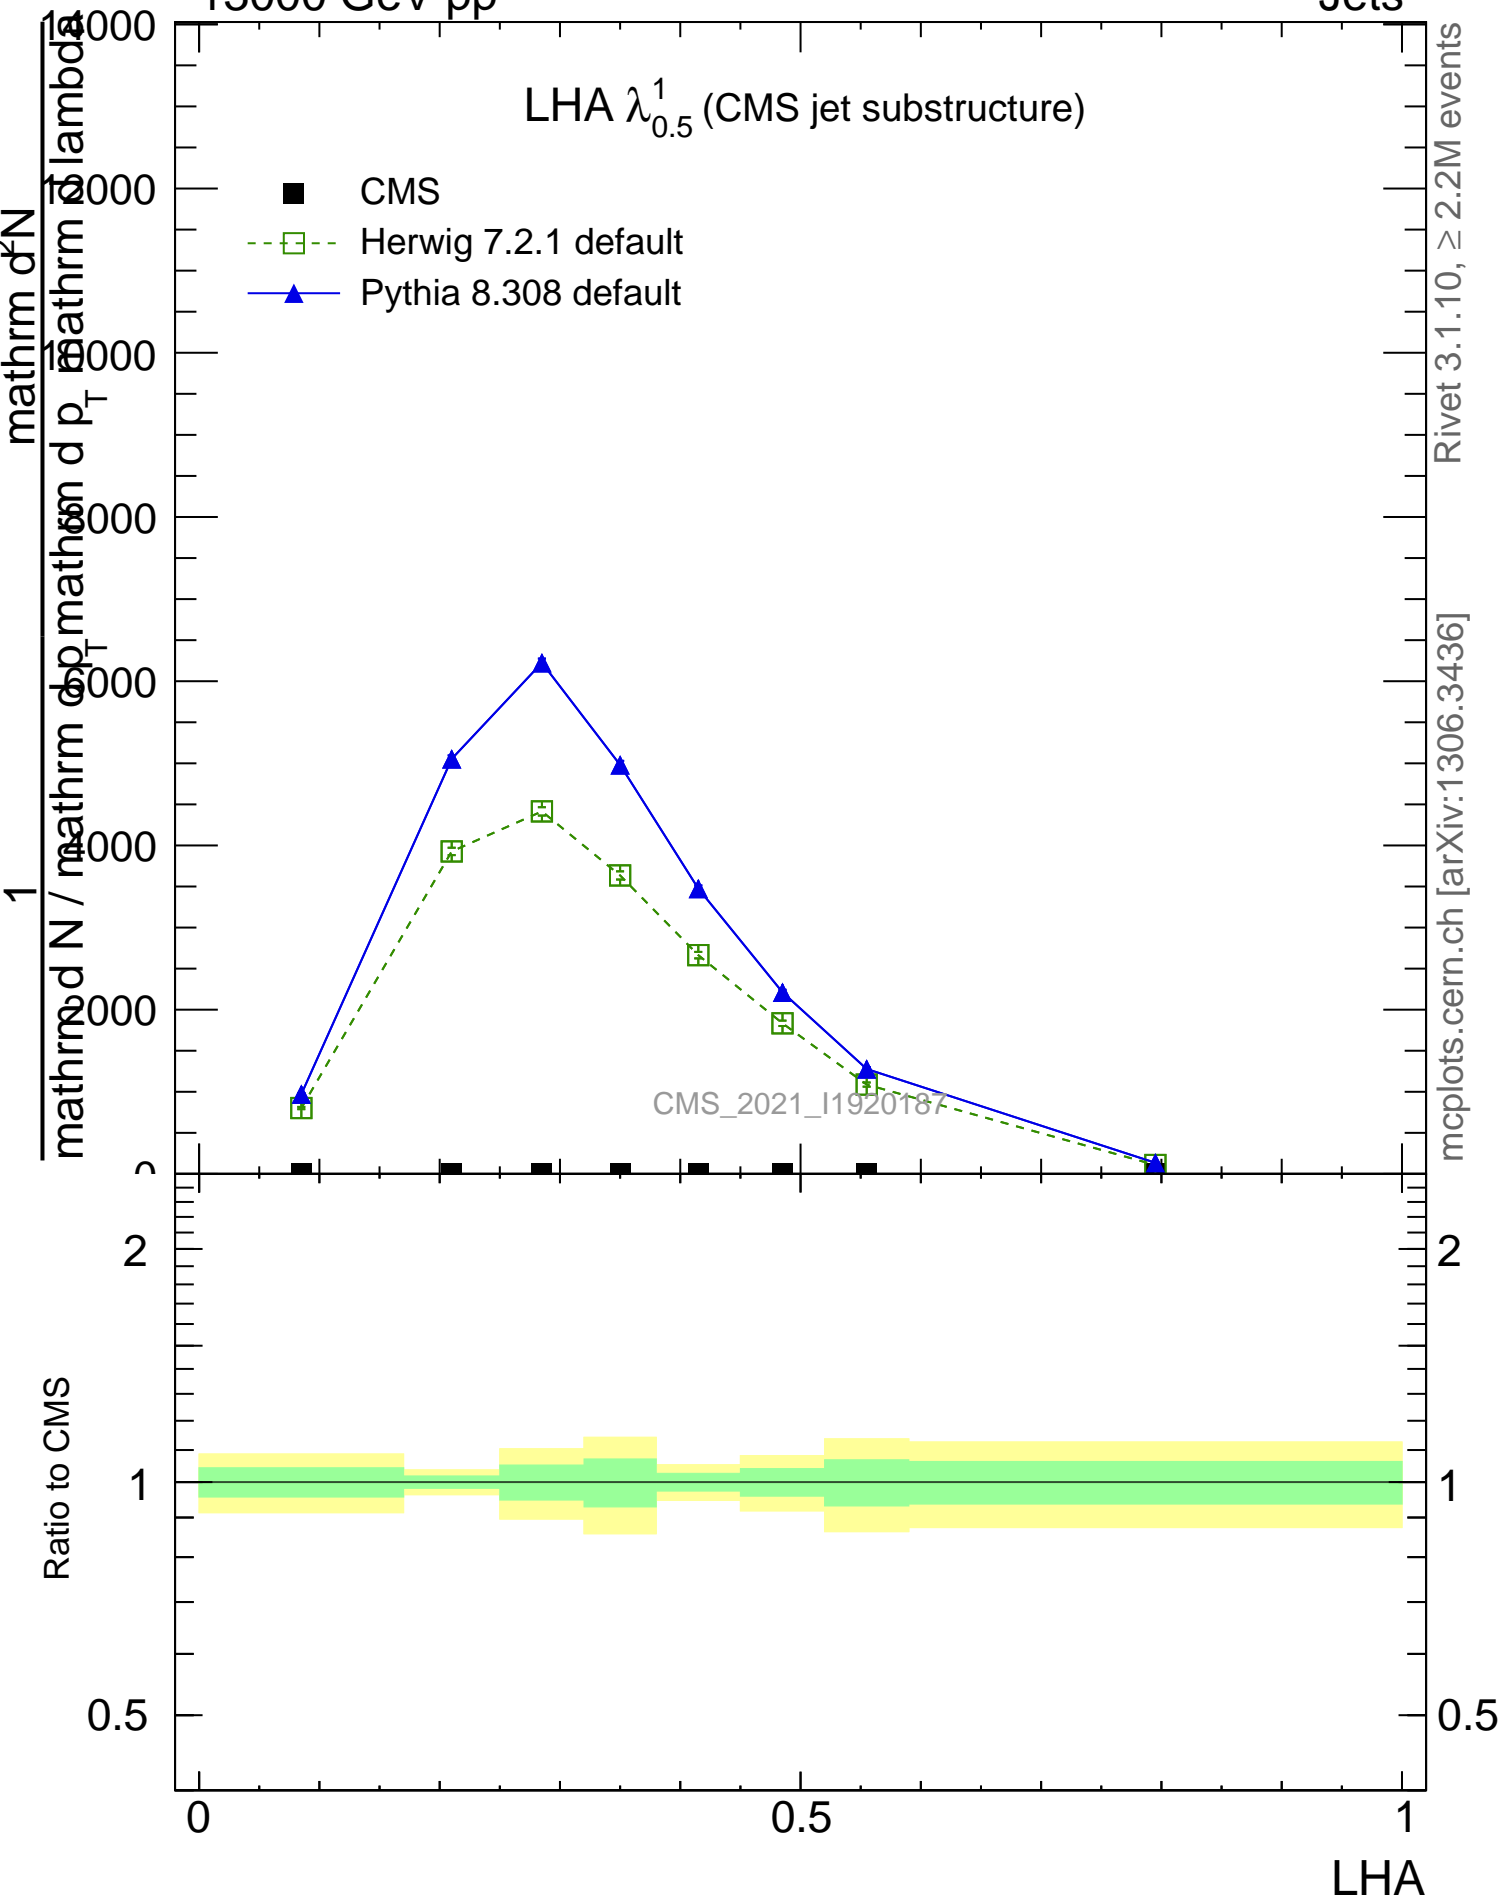

LHA $\lambda_{0.5}^1$ (CMS jet substructure)

- CMS
- - □ Herwig 7.2.1 default
- - ▲ Pythia 8.308 default

mcplots.cern.ch [arXiv:1306.3436]

Rivet 3.1.10, $\geq 2.2M$ events

CMS_2021_11920187