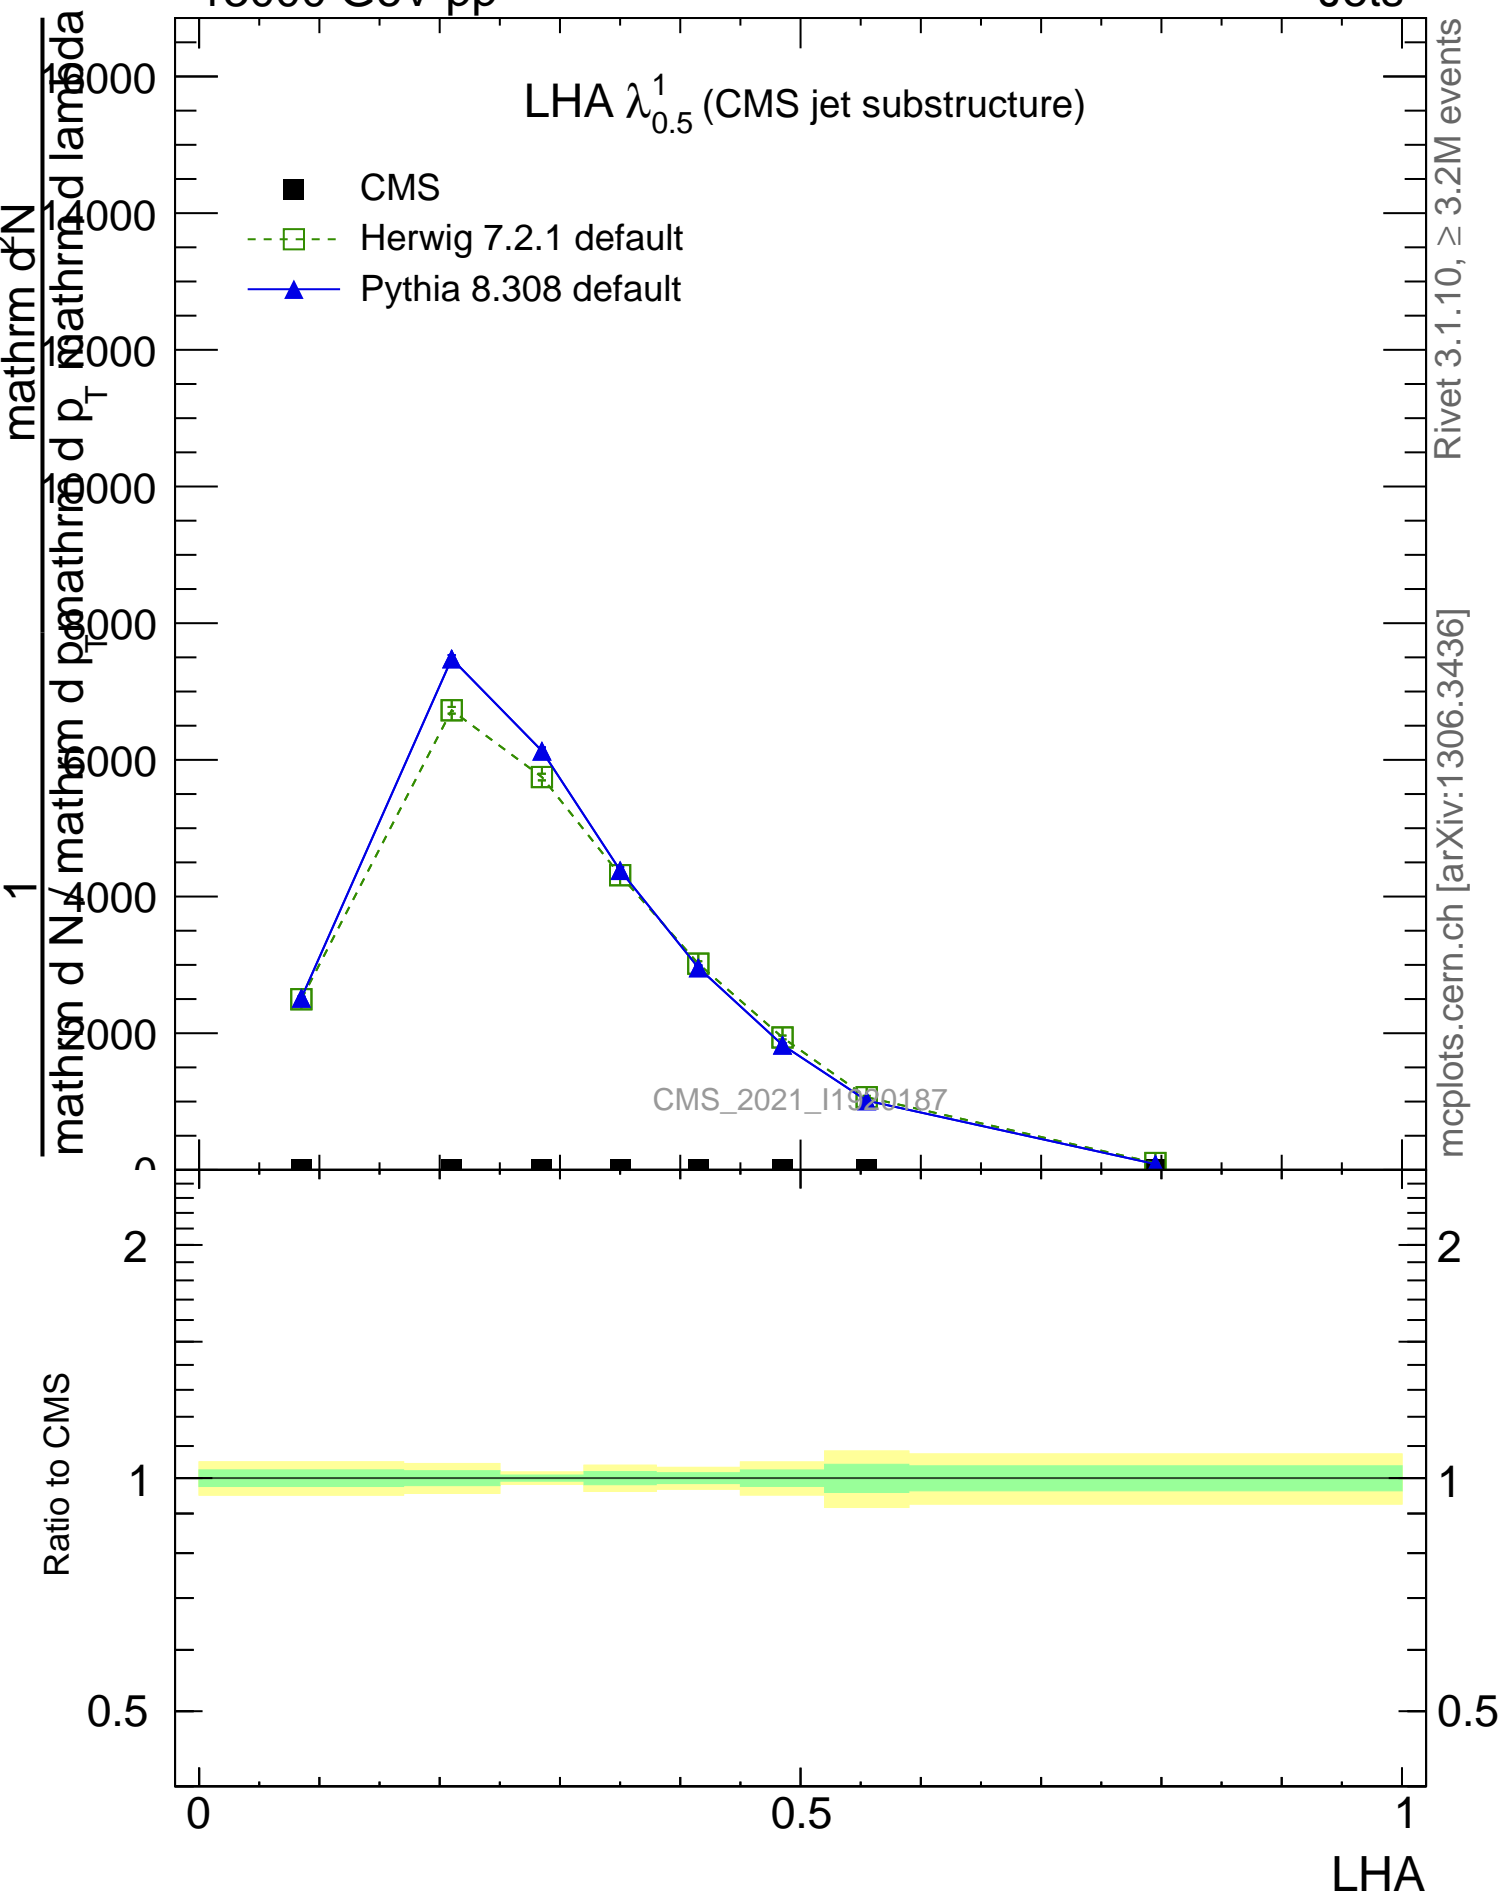

LHA  $\lambda_{0.5}^1$  (CMS jet substructure)

- CMS
- - □ Herwig 7.2.1 default
- - ▲ Pythia 8.308 default

mcplots.cern.ch [arXiv:1306.3436]

CMS\_2021\_1190187