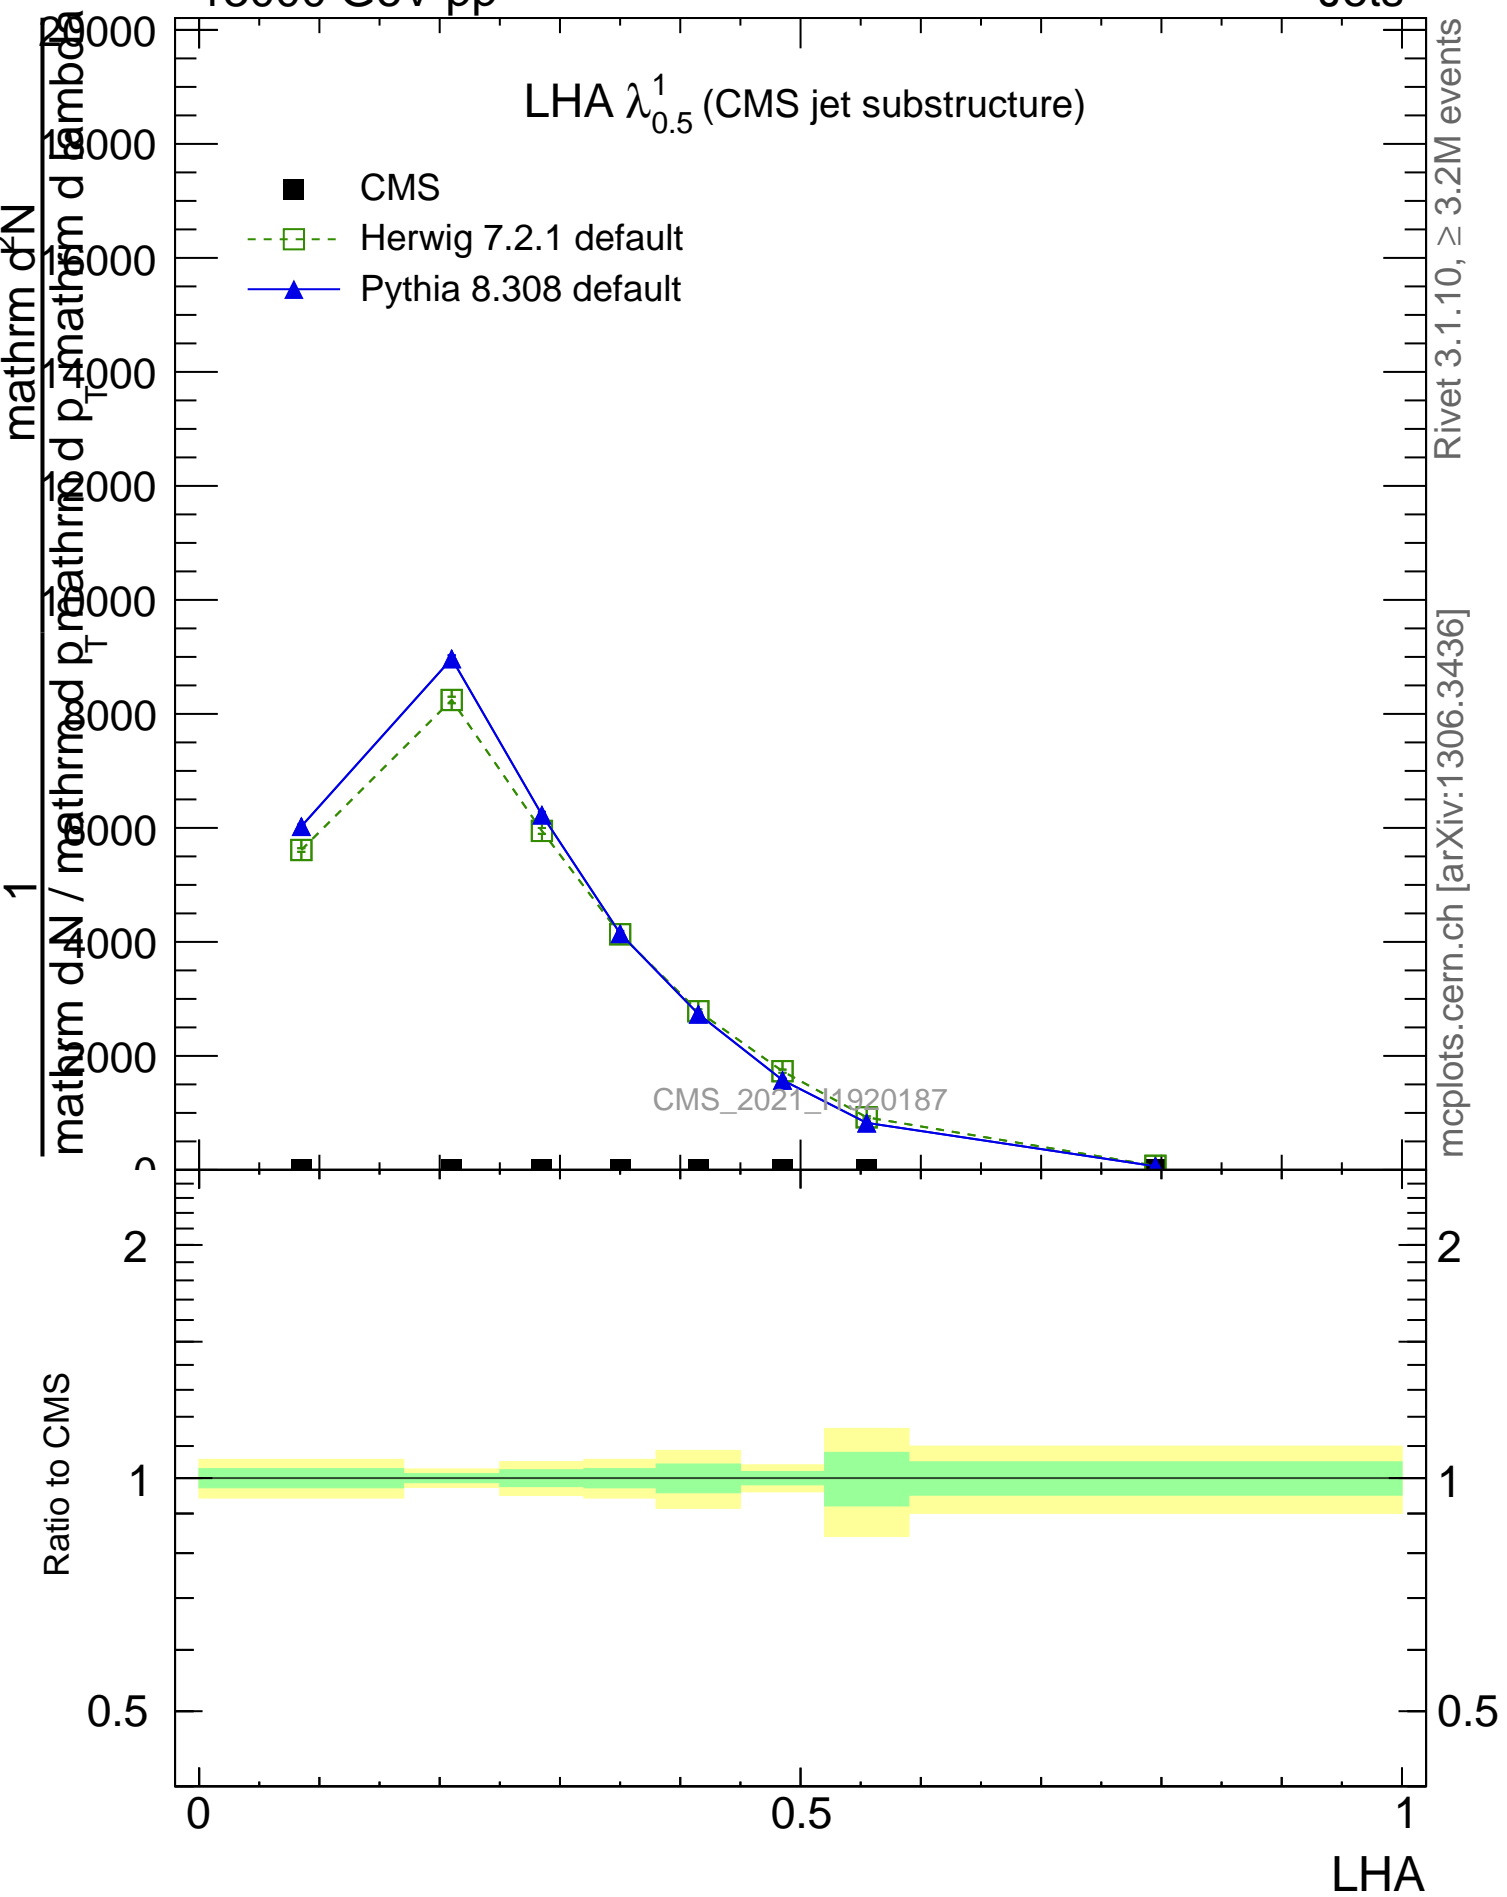

LHA $\lambda_{0.5}^1$ (CMS jet substructure)

- CMS
- - □ Herwig 7.2.1 default
- - ▲ Pythia 8.308 default

Rivet 3.1.10, ≥ 3.2M events

mcplots.cern.ch [arXiv:1306.3436]

CMS_2021_14920187