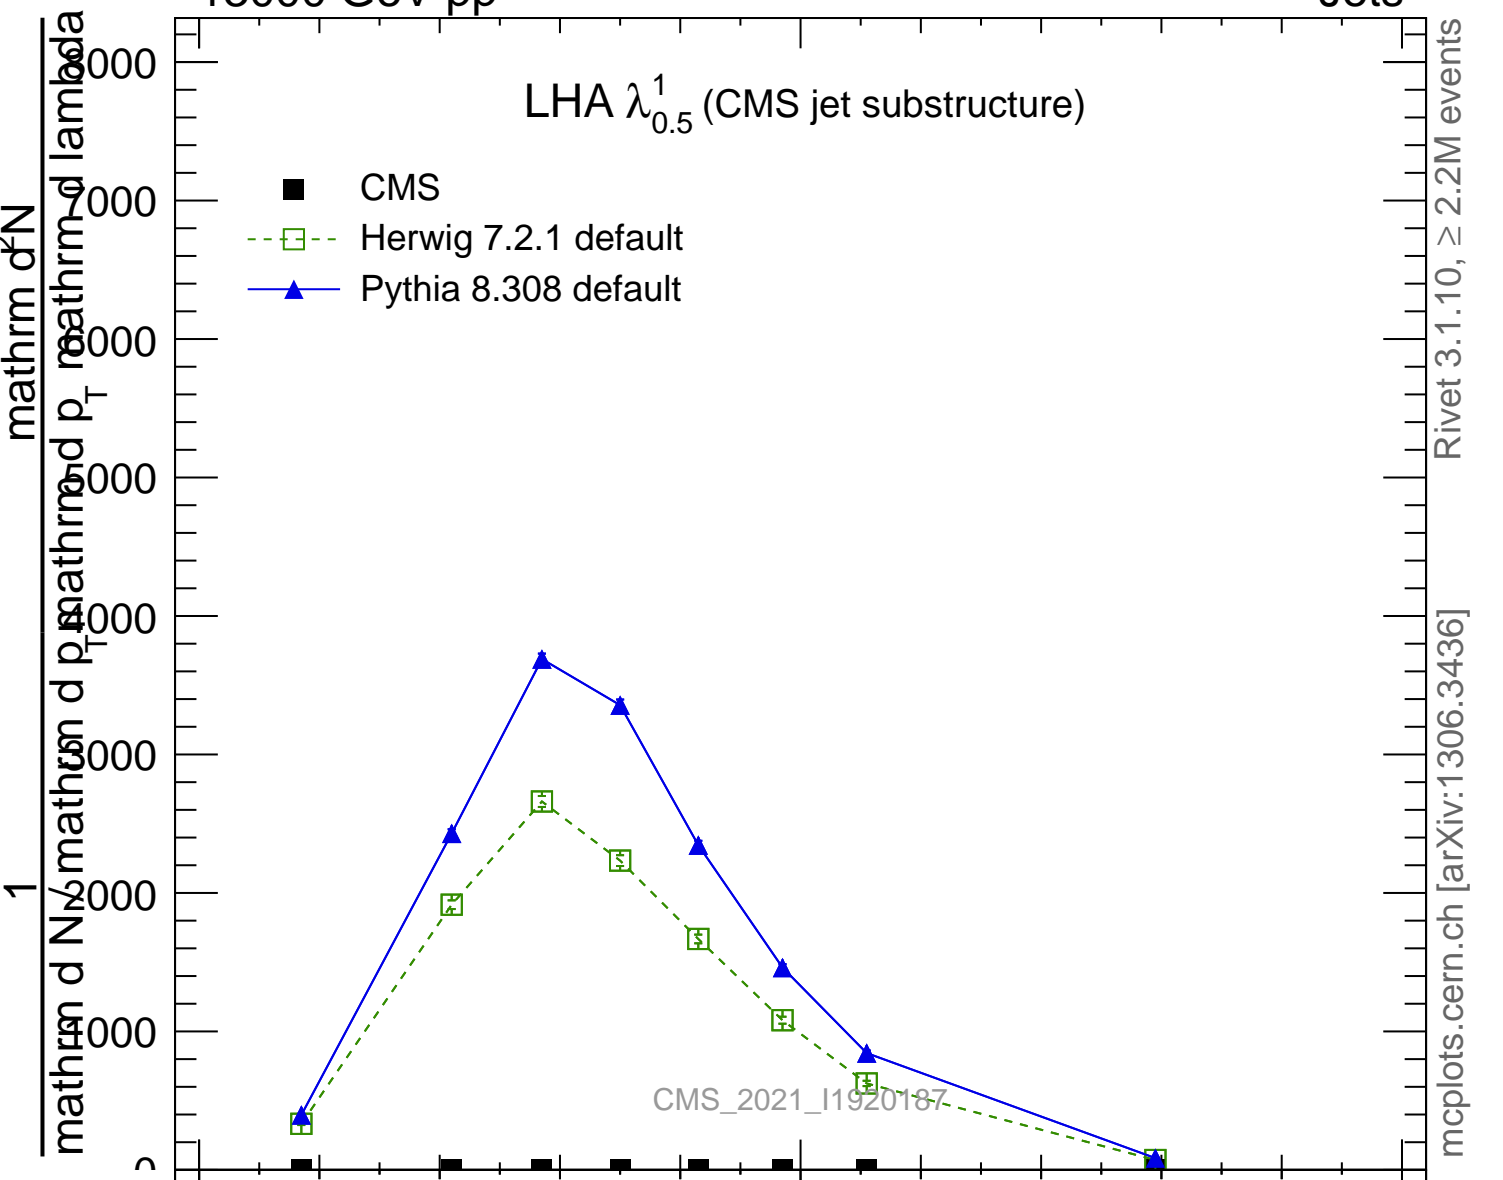

LHA  $\lambda_{0.5}^1$  (CMS jet substructure)

- CMS
- - □ Herwig 7.2.1 default
- - ▲ Pythia 8.308 default

CMS\_2021\_I1920187