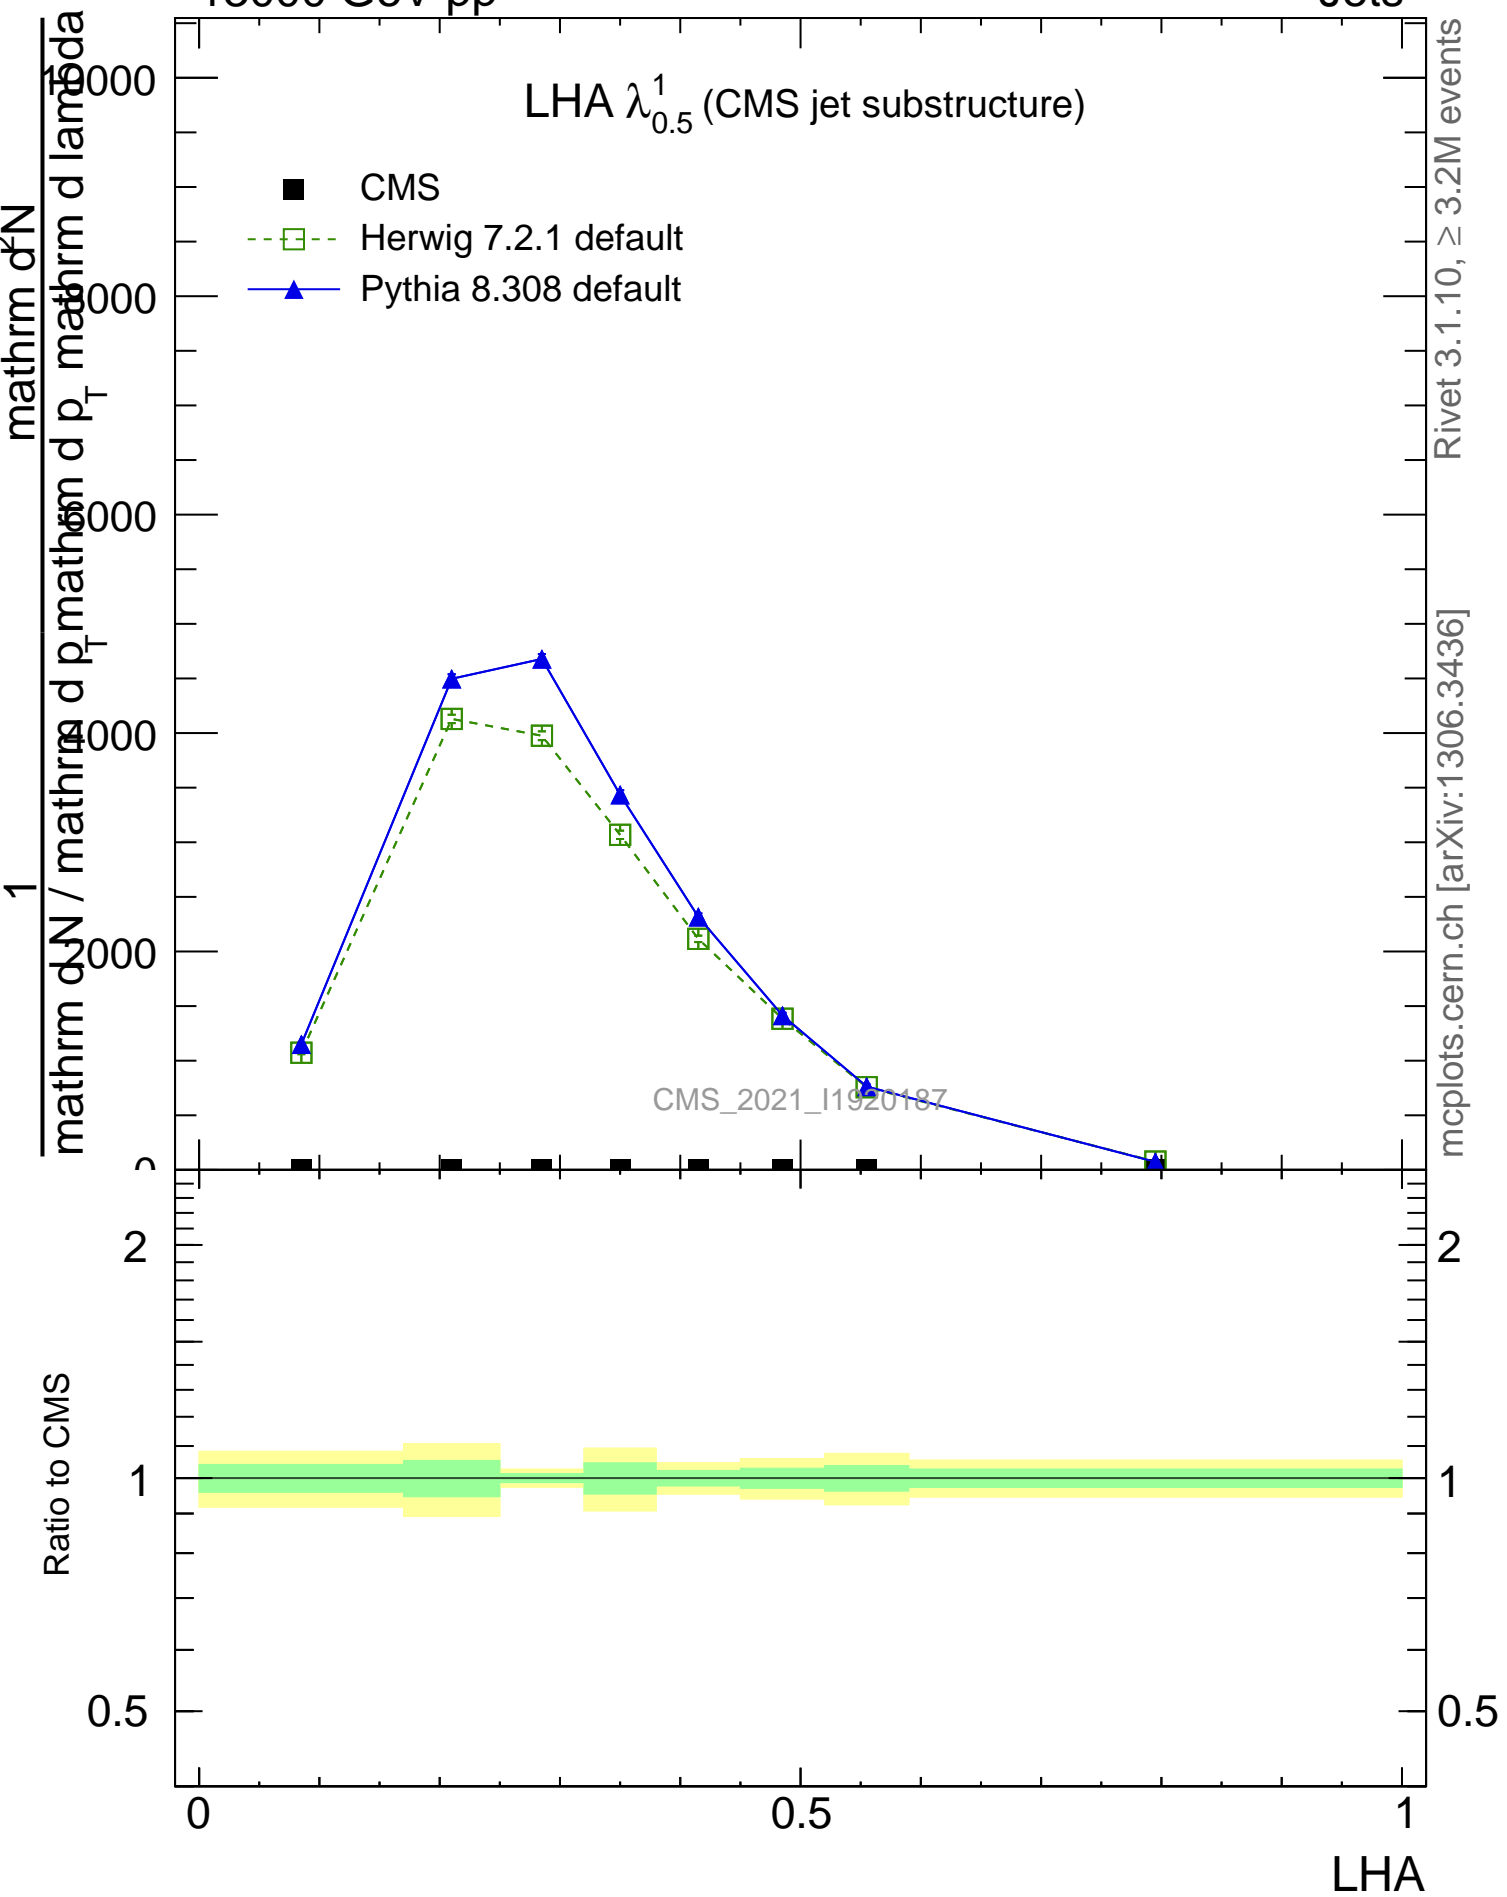

LHA $\lambda_{0.5}^1$ (CMS jet substructure)

- CMS
- - □ Herwig 7.2.1 default
- - ▲ Pythia 8.308 default

mcplots.cern.ch [arXiv:1306.3436]

CMS_2021_I1920187

Rivet 3.1.10, $\geq 3.2M$ events