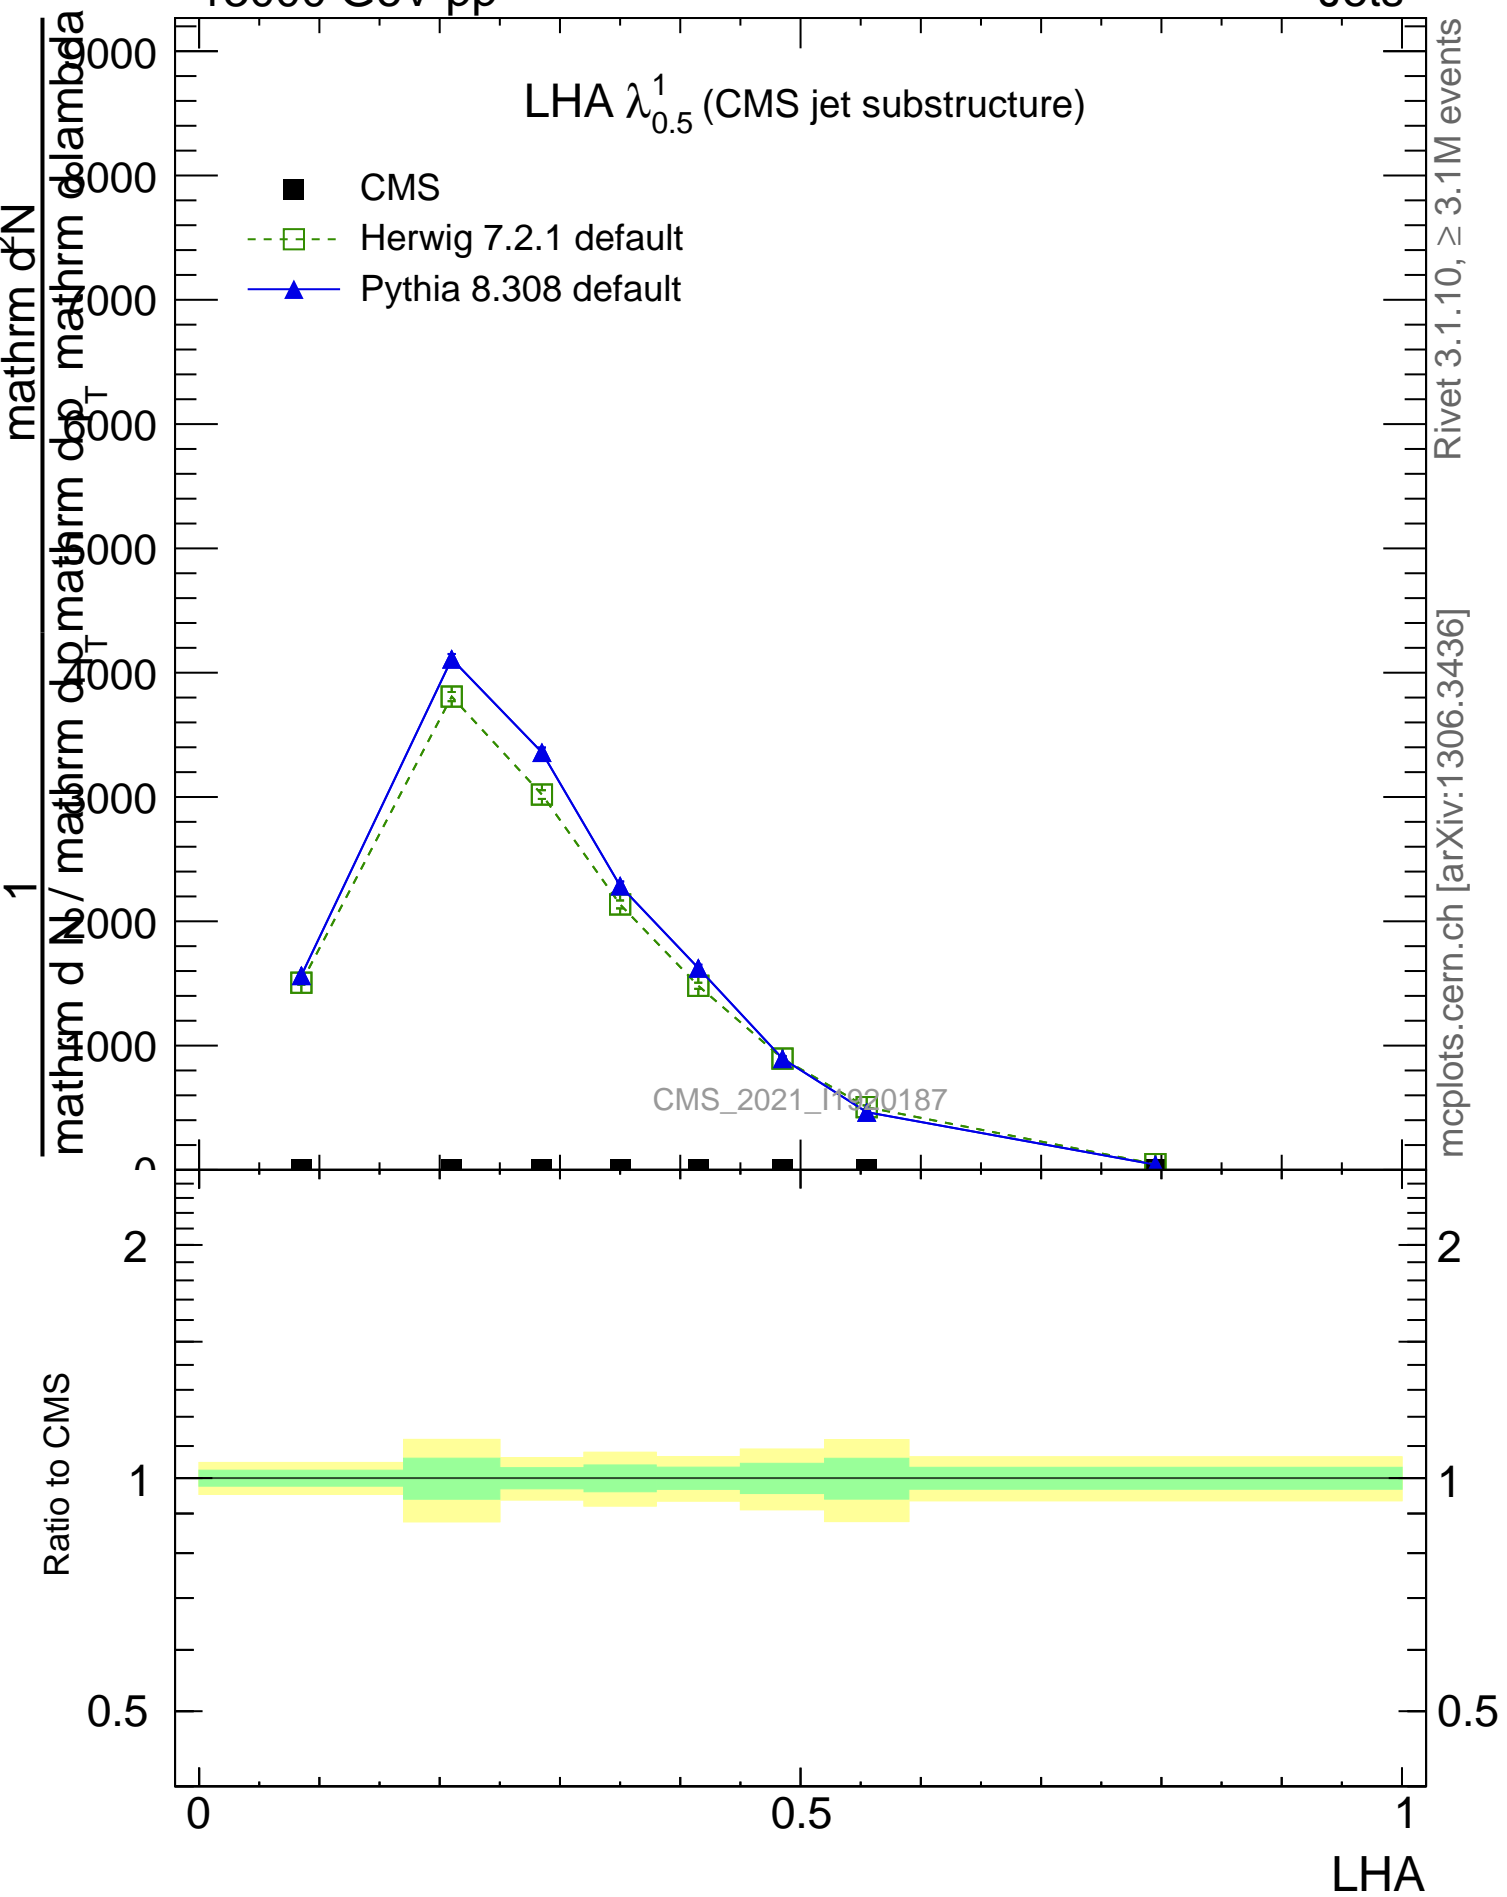

LHA $\lambda_{0.5}^1$ (CMS jet substructure)

- CMS
- - □ Herwig 7.2.1 default
- - ▲ Pythia 8.308 default

Rivet 3.1.10, $\geq 3.1M$ events
mcplots.cern.ch [arXiv:1306.3436]