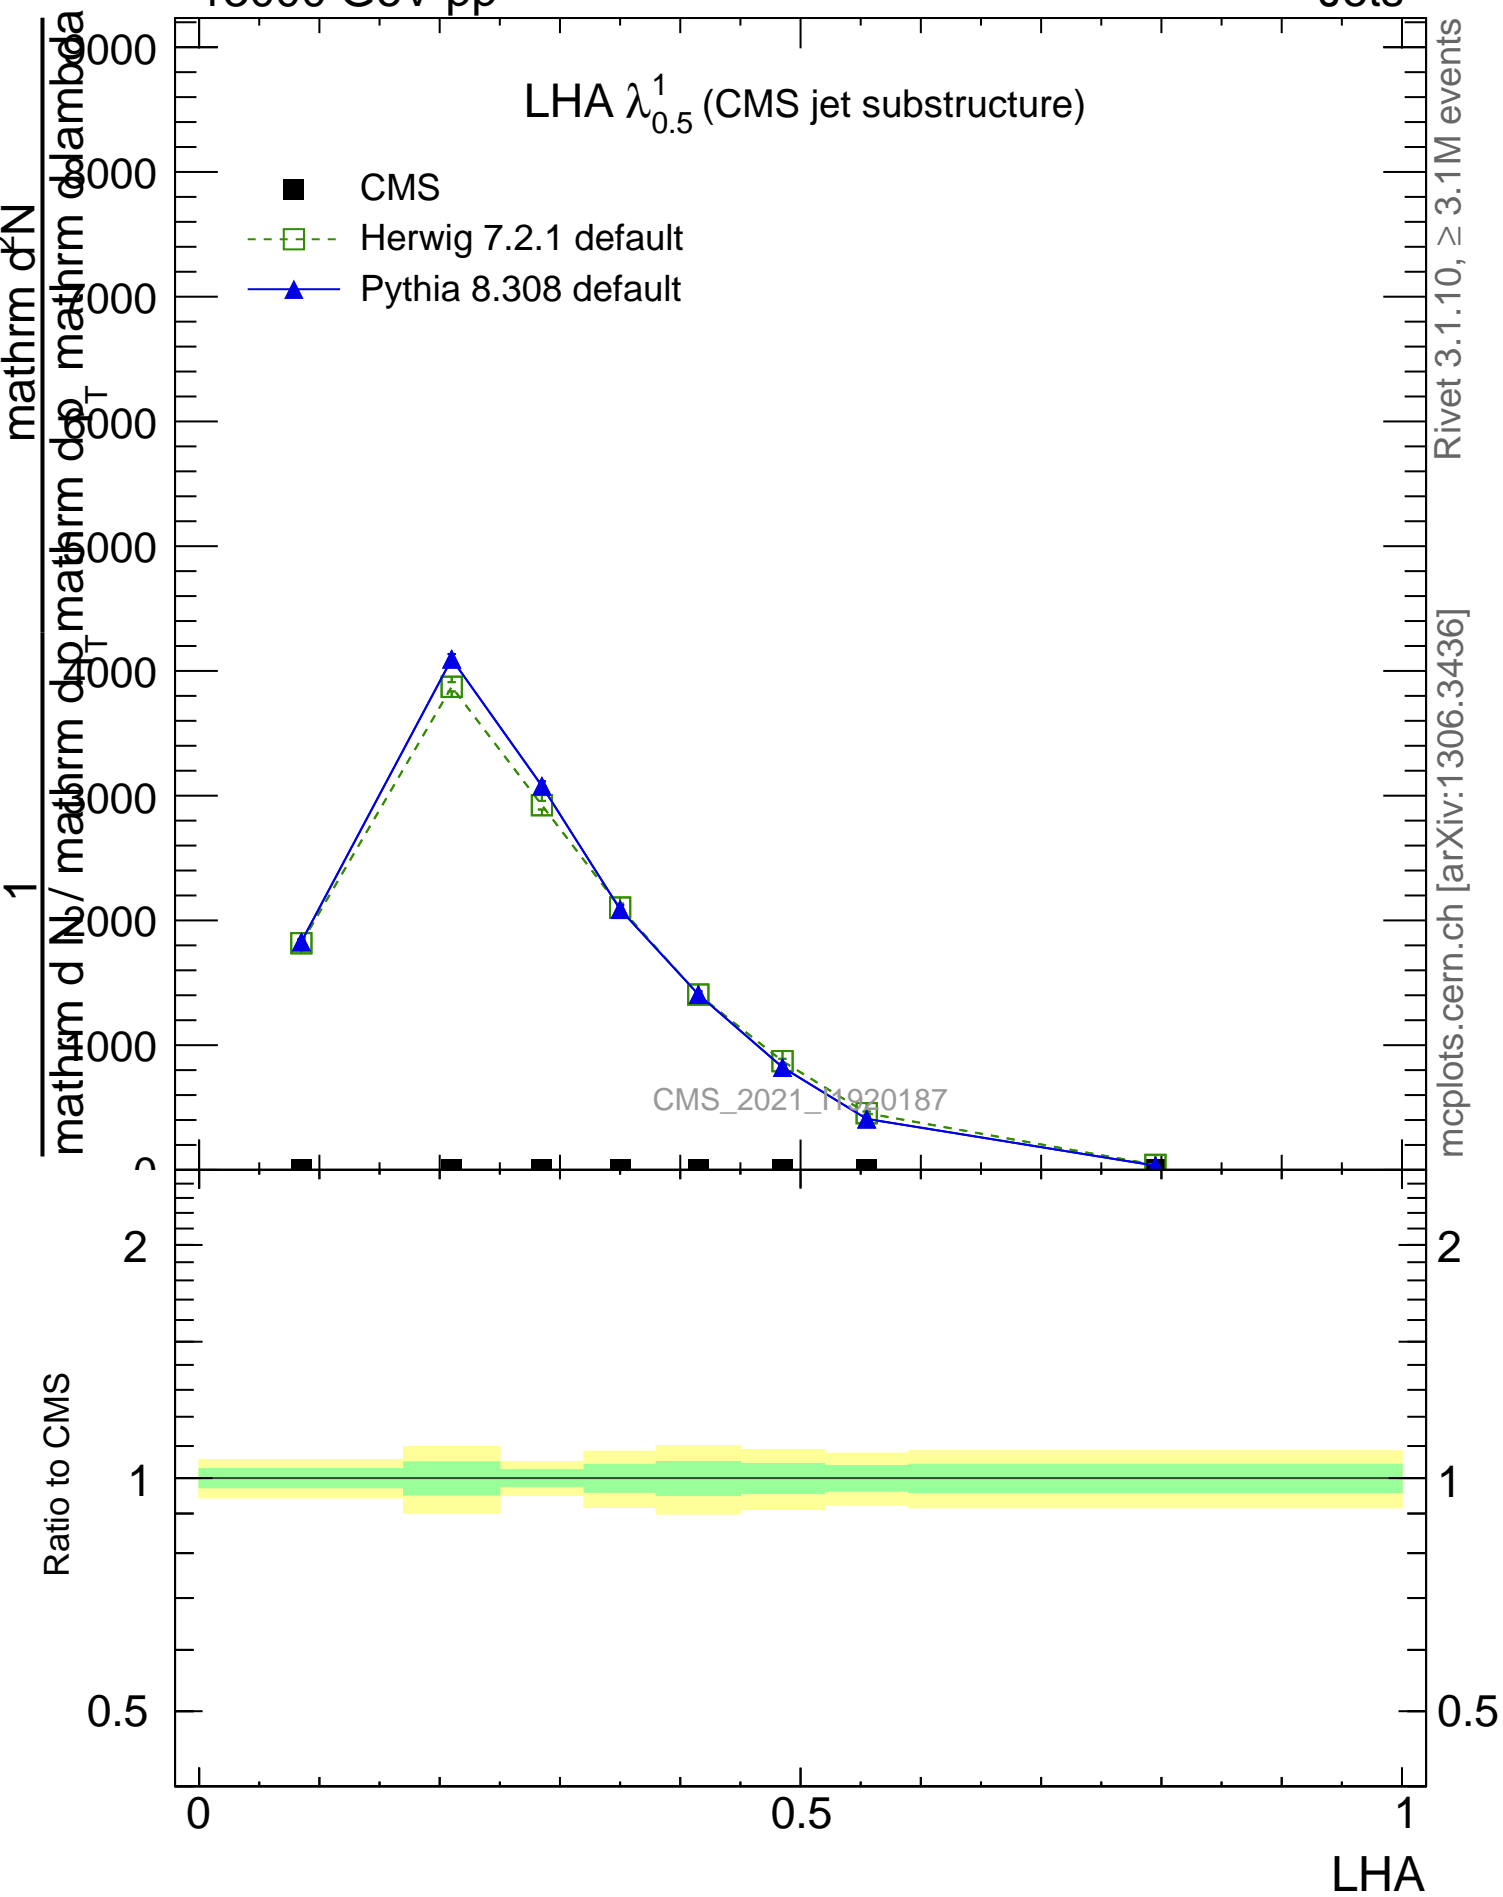

LHA $\lambda_{0.5}^1$ (CMS jet substructure)

- CMS
- - □ Herwig 7.2.1 default
- - ▲ Pythia 8.308 default

CMS_2021_1920187

mcplots.cern.ch [arXiv:1306.3436]

Rivet 3.1.10, $\geq 3.1M$ events