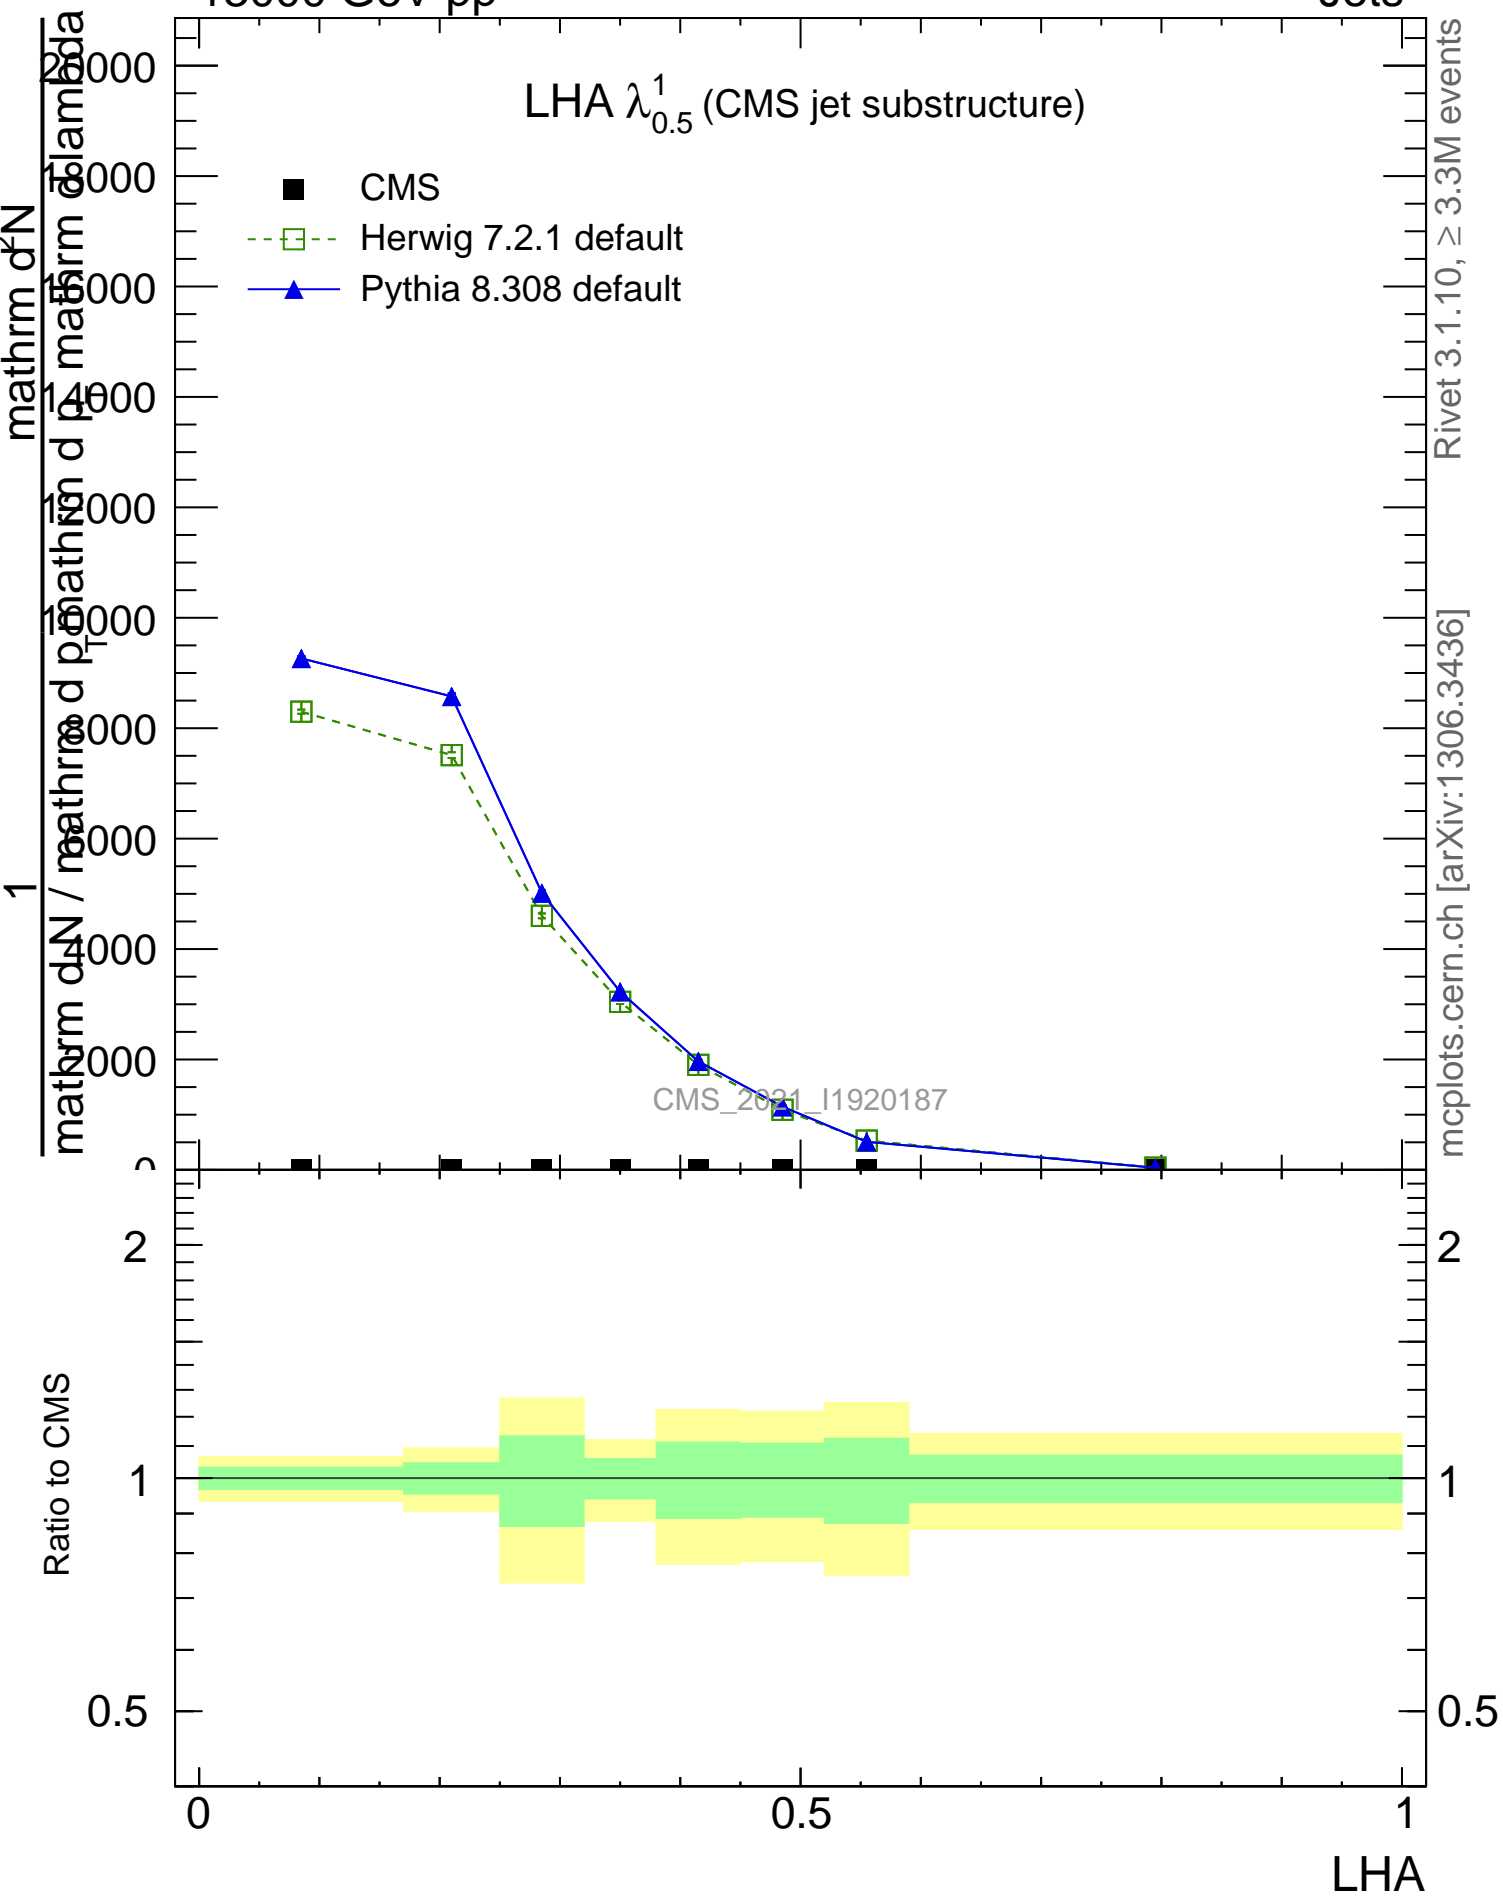

LHA $\lambda_{0.5}^1$ (CMS jet substructure)

- CMS
- - □ Herwig 7.2.1 default
- - ▲ Pythia 8.308 default

mcplots.cern.ch [arXiv:1306.3436]

Rivet 3.1.10, $\geq 3.3M$ events

CMS_2021_11920187