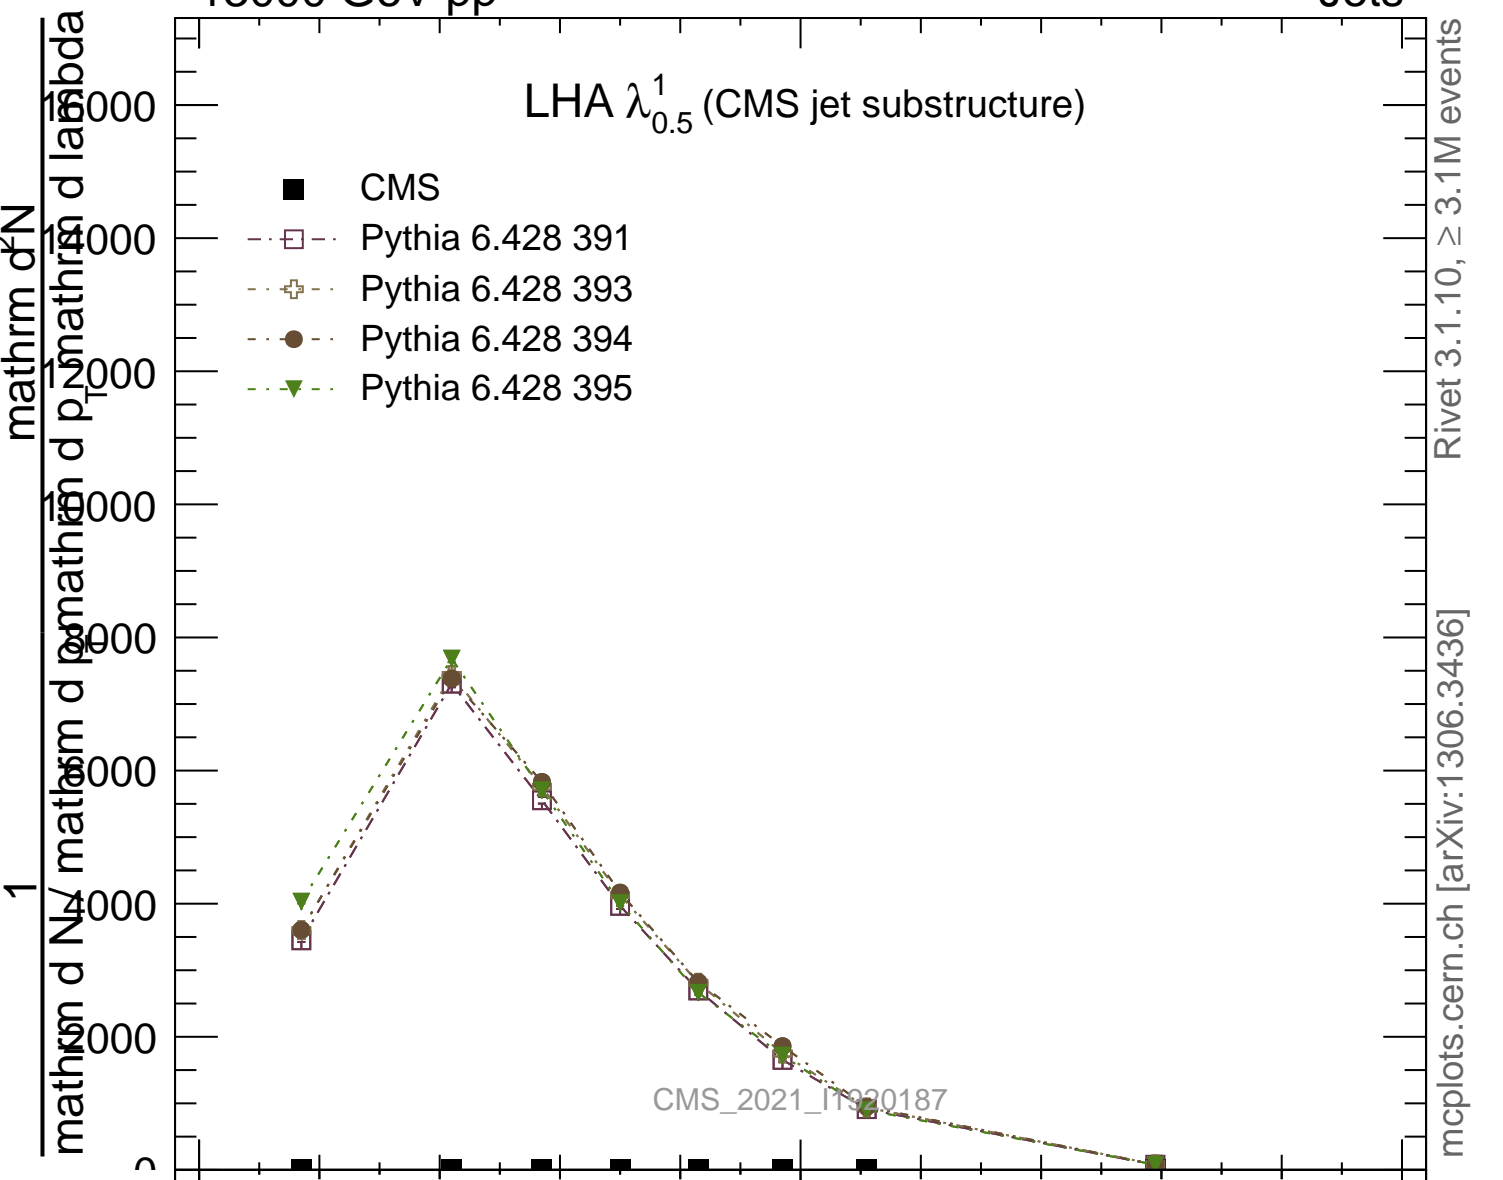

LHA  $\lambda_{0.5}^1$  (CMS jet substructure)

- CMS
- - □ - - Pythia 6.428 391
- - + - - Pythia 6.428 393
- - ● - - Pythia 6.428 394
- - ▼ - - Pythia 6.428 395

Rivet 3.1.10,  $\geq 3.1M$  events  
mcplots.cern.ch [arXiv:1306.3436]