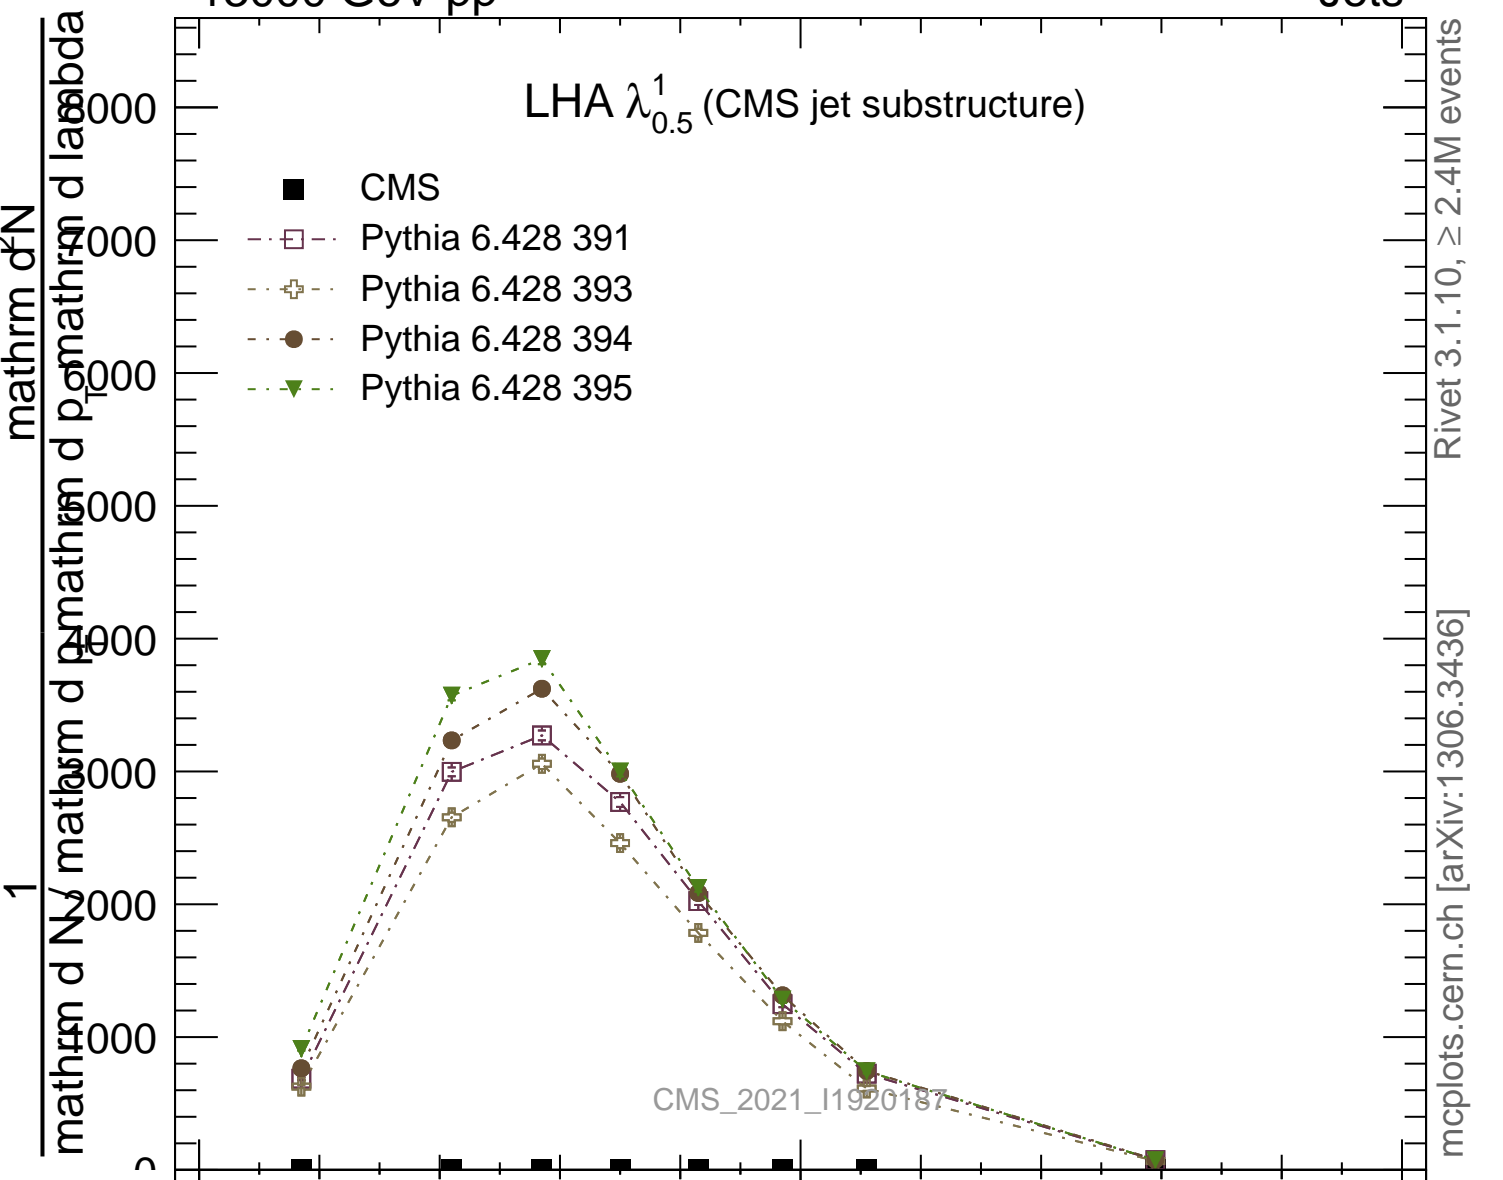

LHA  $\lambda_{0.5}^1$  (CMS jet substructure)

- CMS
- Pythia 6.428 391
- ⊕ Pythia 6.428 393
- Pythia 6.428 394
- ▼ Pythia 6.428 395

CMS\_2021\_I1920187

mcplots.cern.ch [arXiv:1306.3436]

Rivet 3.1.10, ≥ 2.4M events