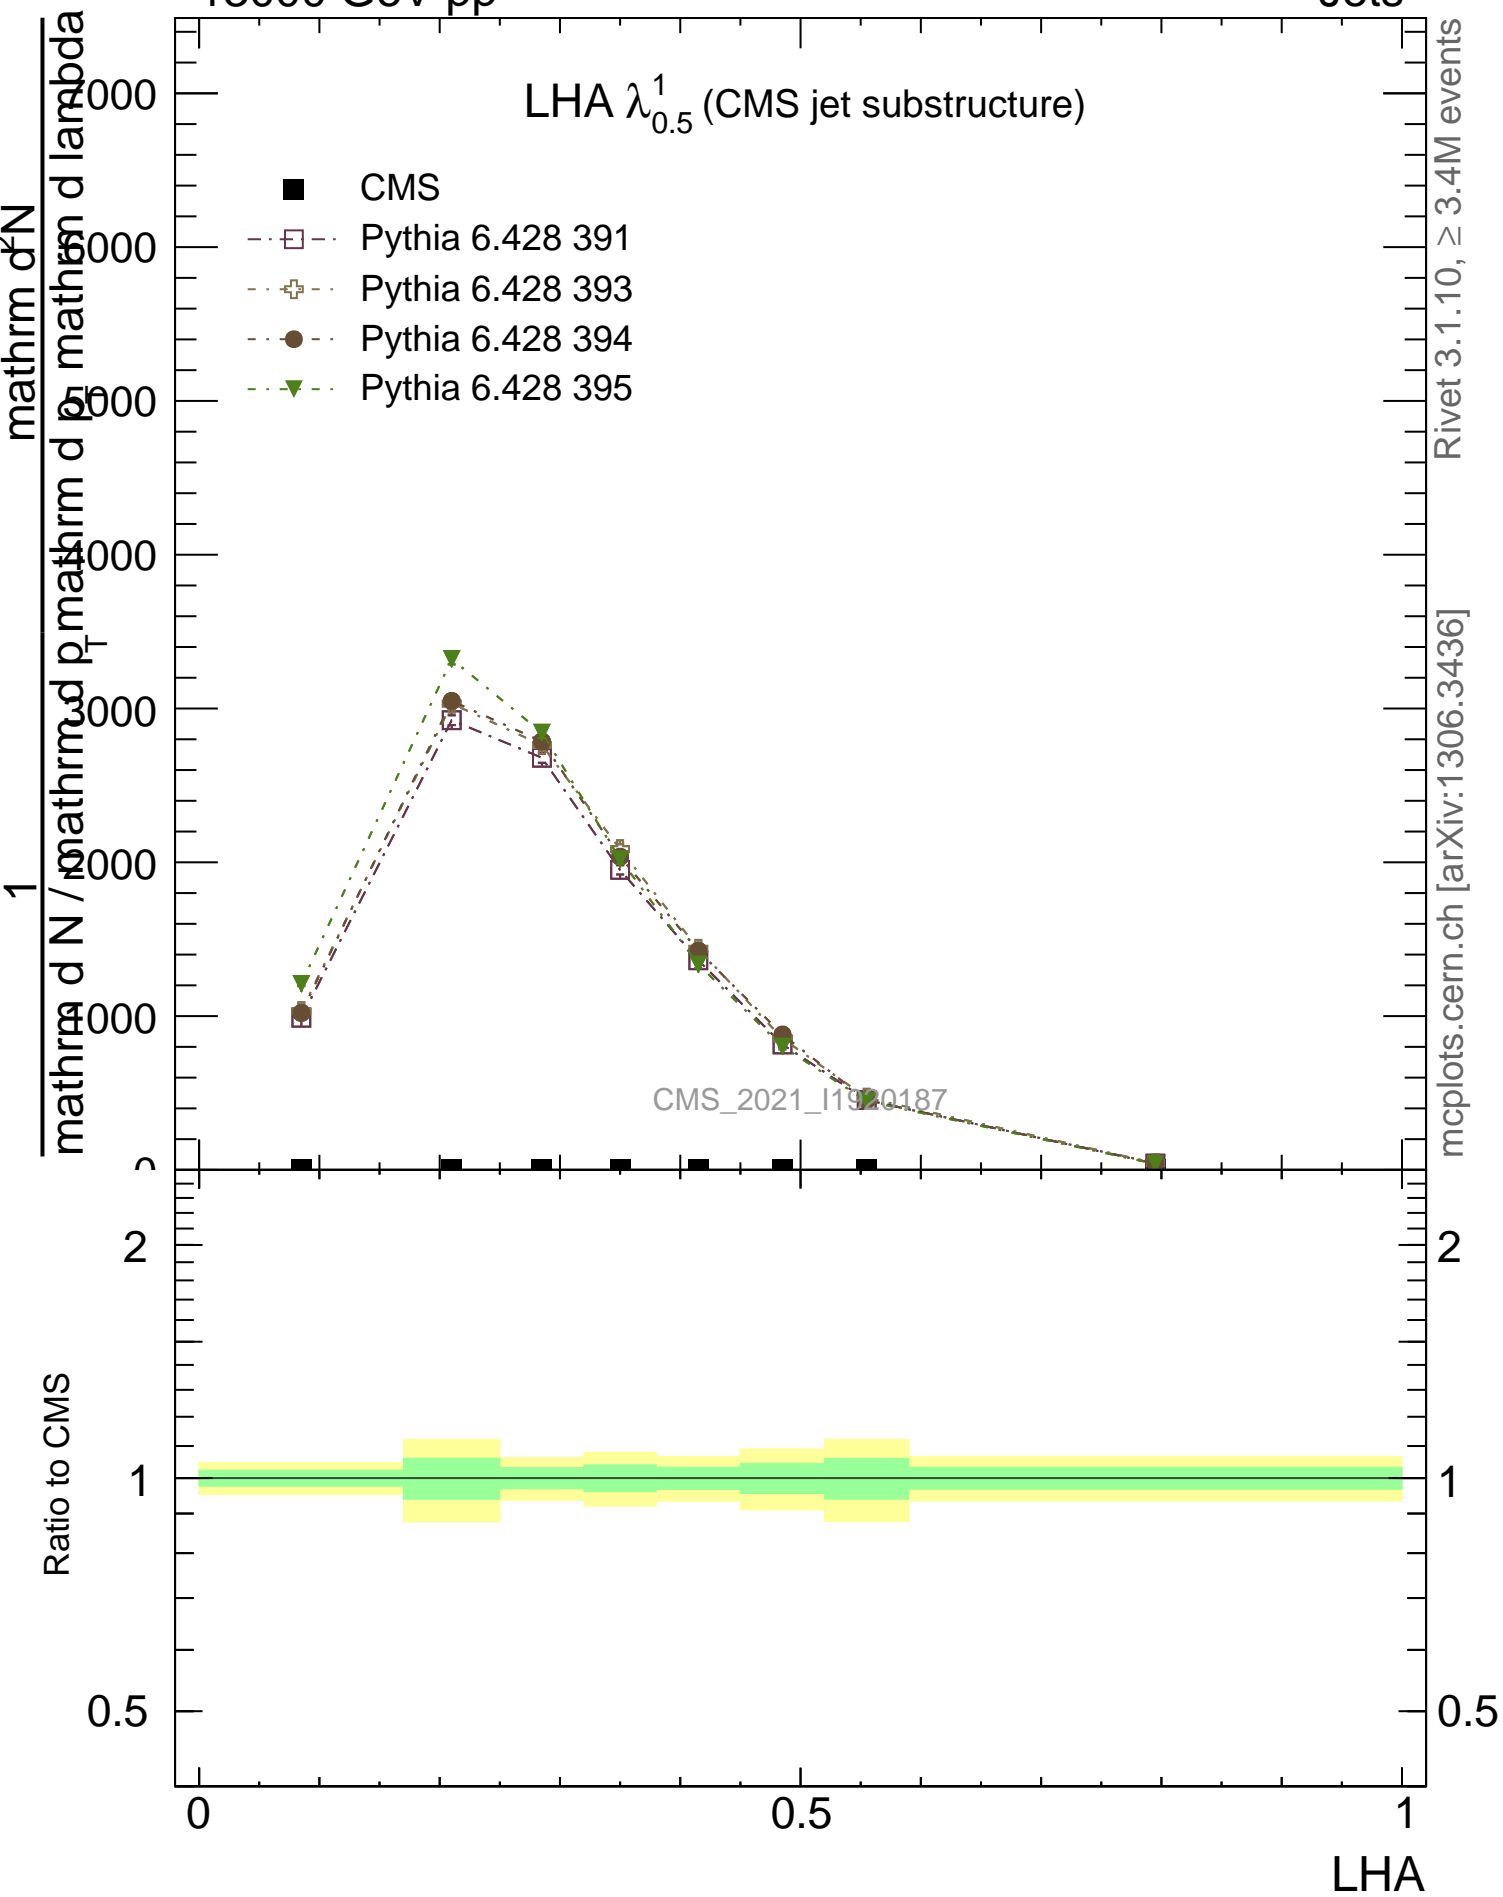

LHA  $\lambda_{0.5}^1$  (CMS jet substructure)

- CMS
- Pythia 6.428 391
- ⊕ Pythia 6.428 393
- Pythia 6.428 394
- ▼ Pythia 6.428 395

Rivet 3.1.10,  $\geq 3.4M$  events  
mcplots.cern.ch [arXiv:1306.3436]