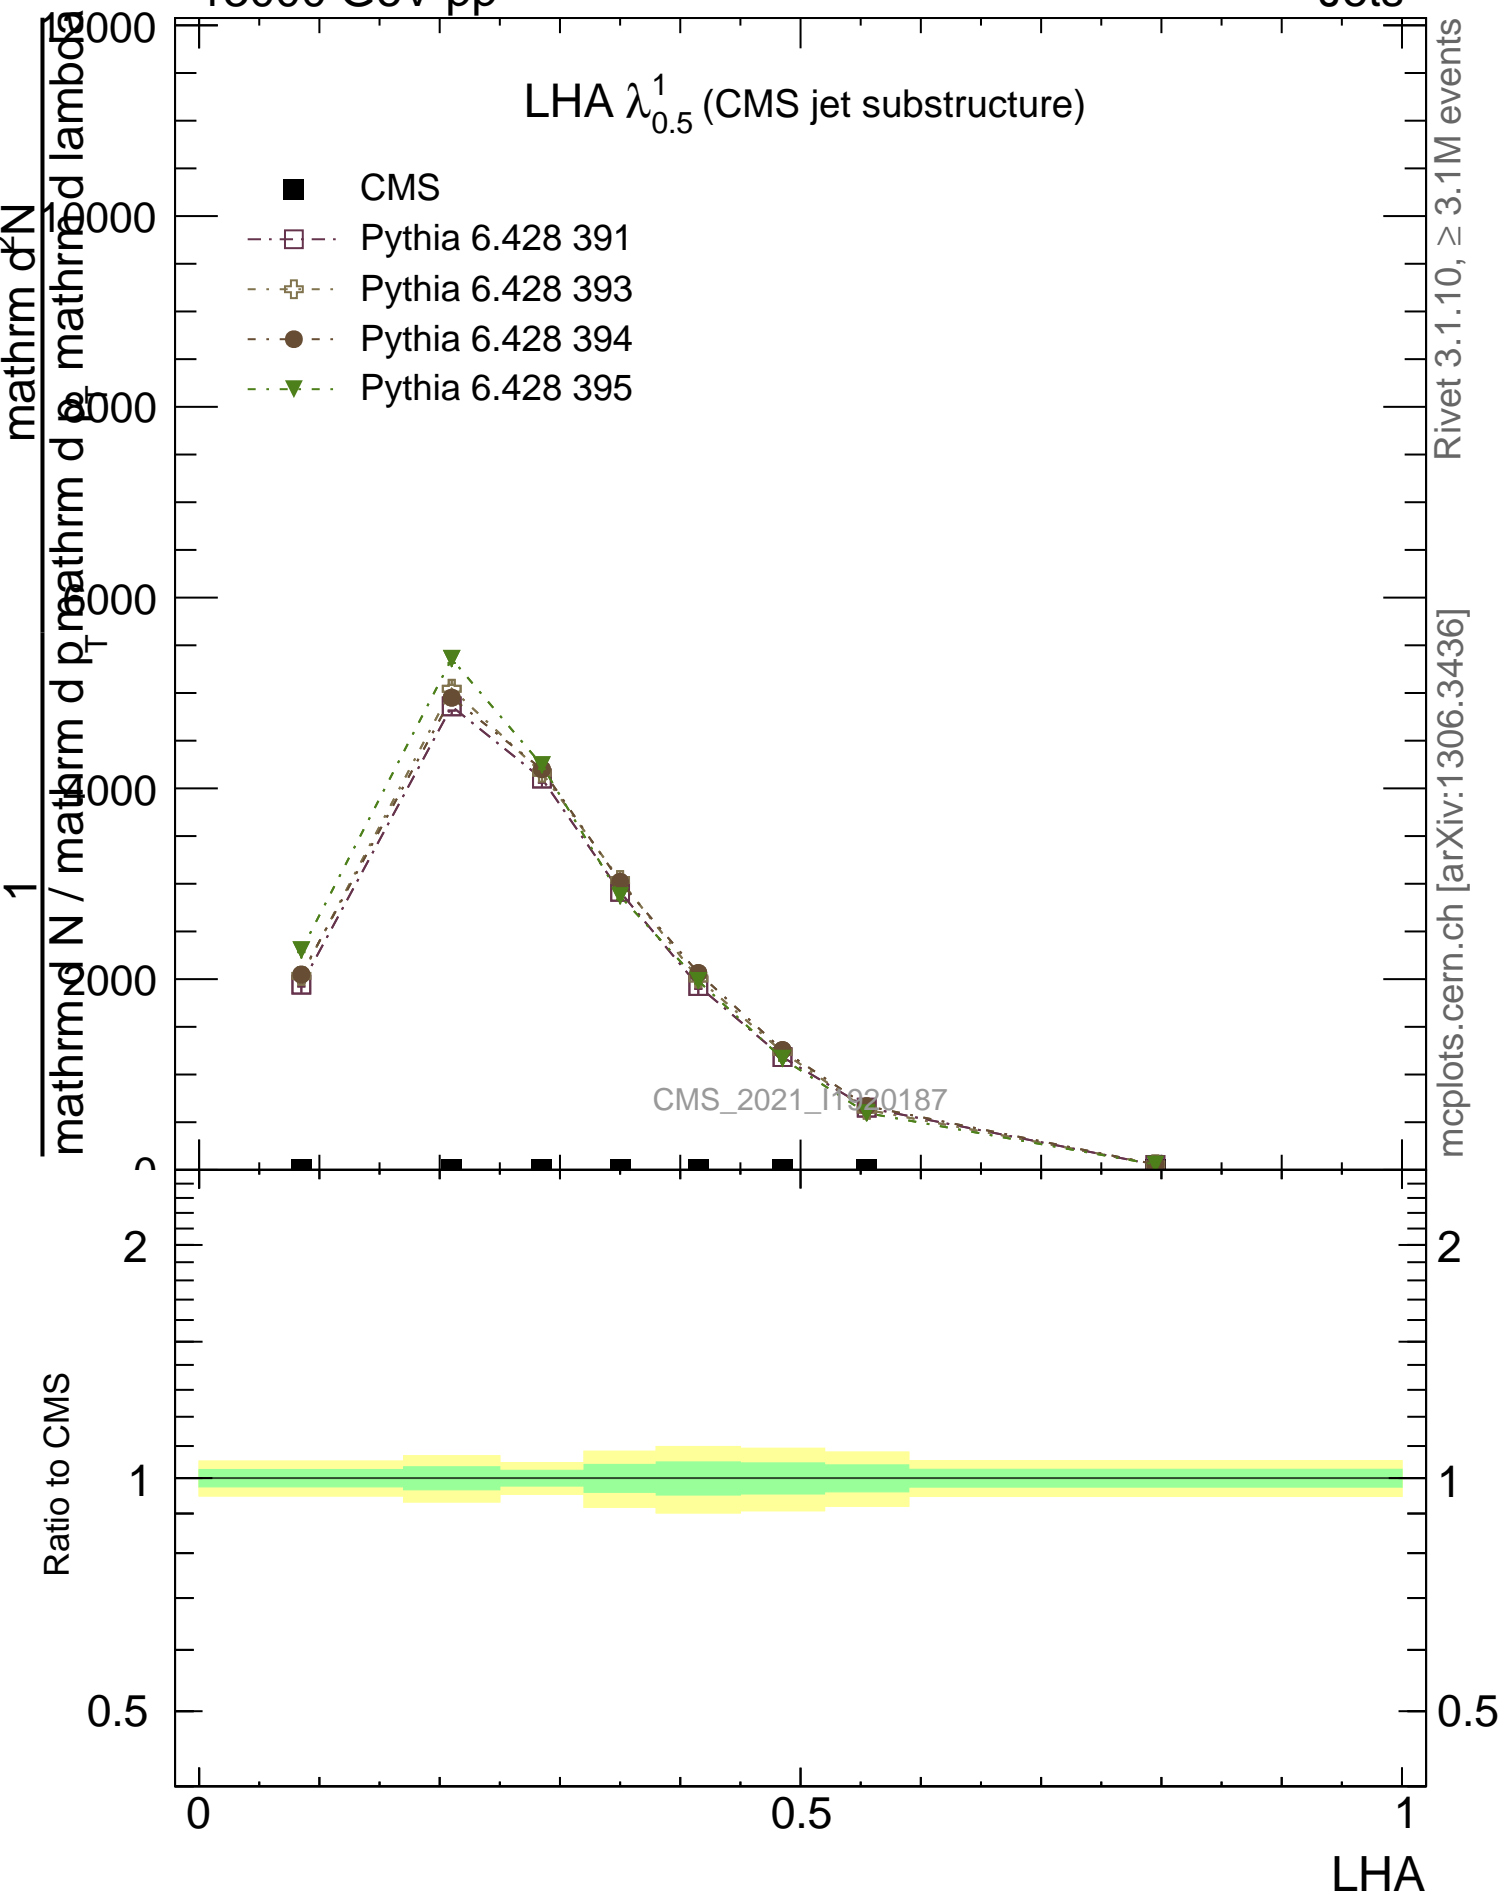

LHA $\lambda_{0.5}^1$ (CMS jet substructure)

- CMS
- Pythia 6.428 391
- ⊕ Pythia 6.428 393
- Pythia 6.428 394
- ▼ Pythia 6.428 395

mcplots.cern.ch [arXiv:1306.3436]

Rivet 3.1.10, $\geq 3.1M$ events

CMS_2021_11920187