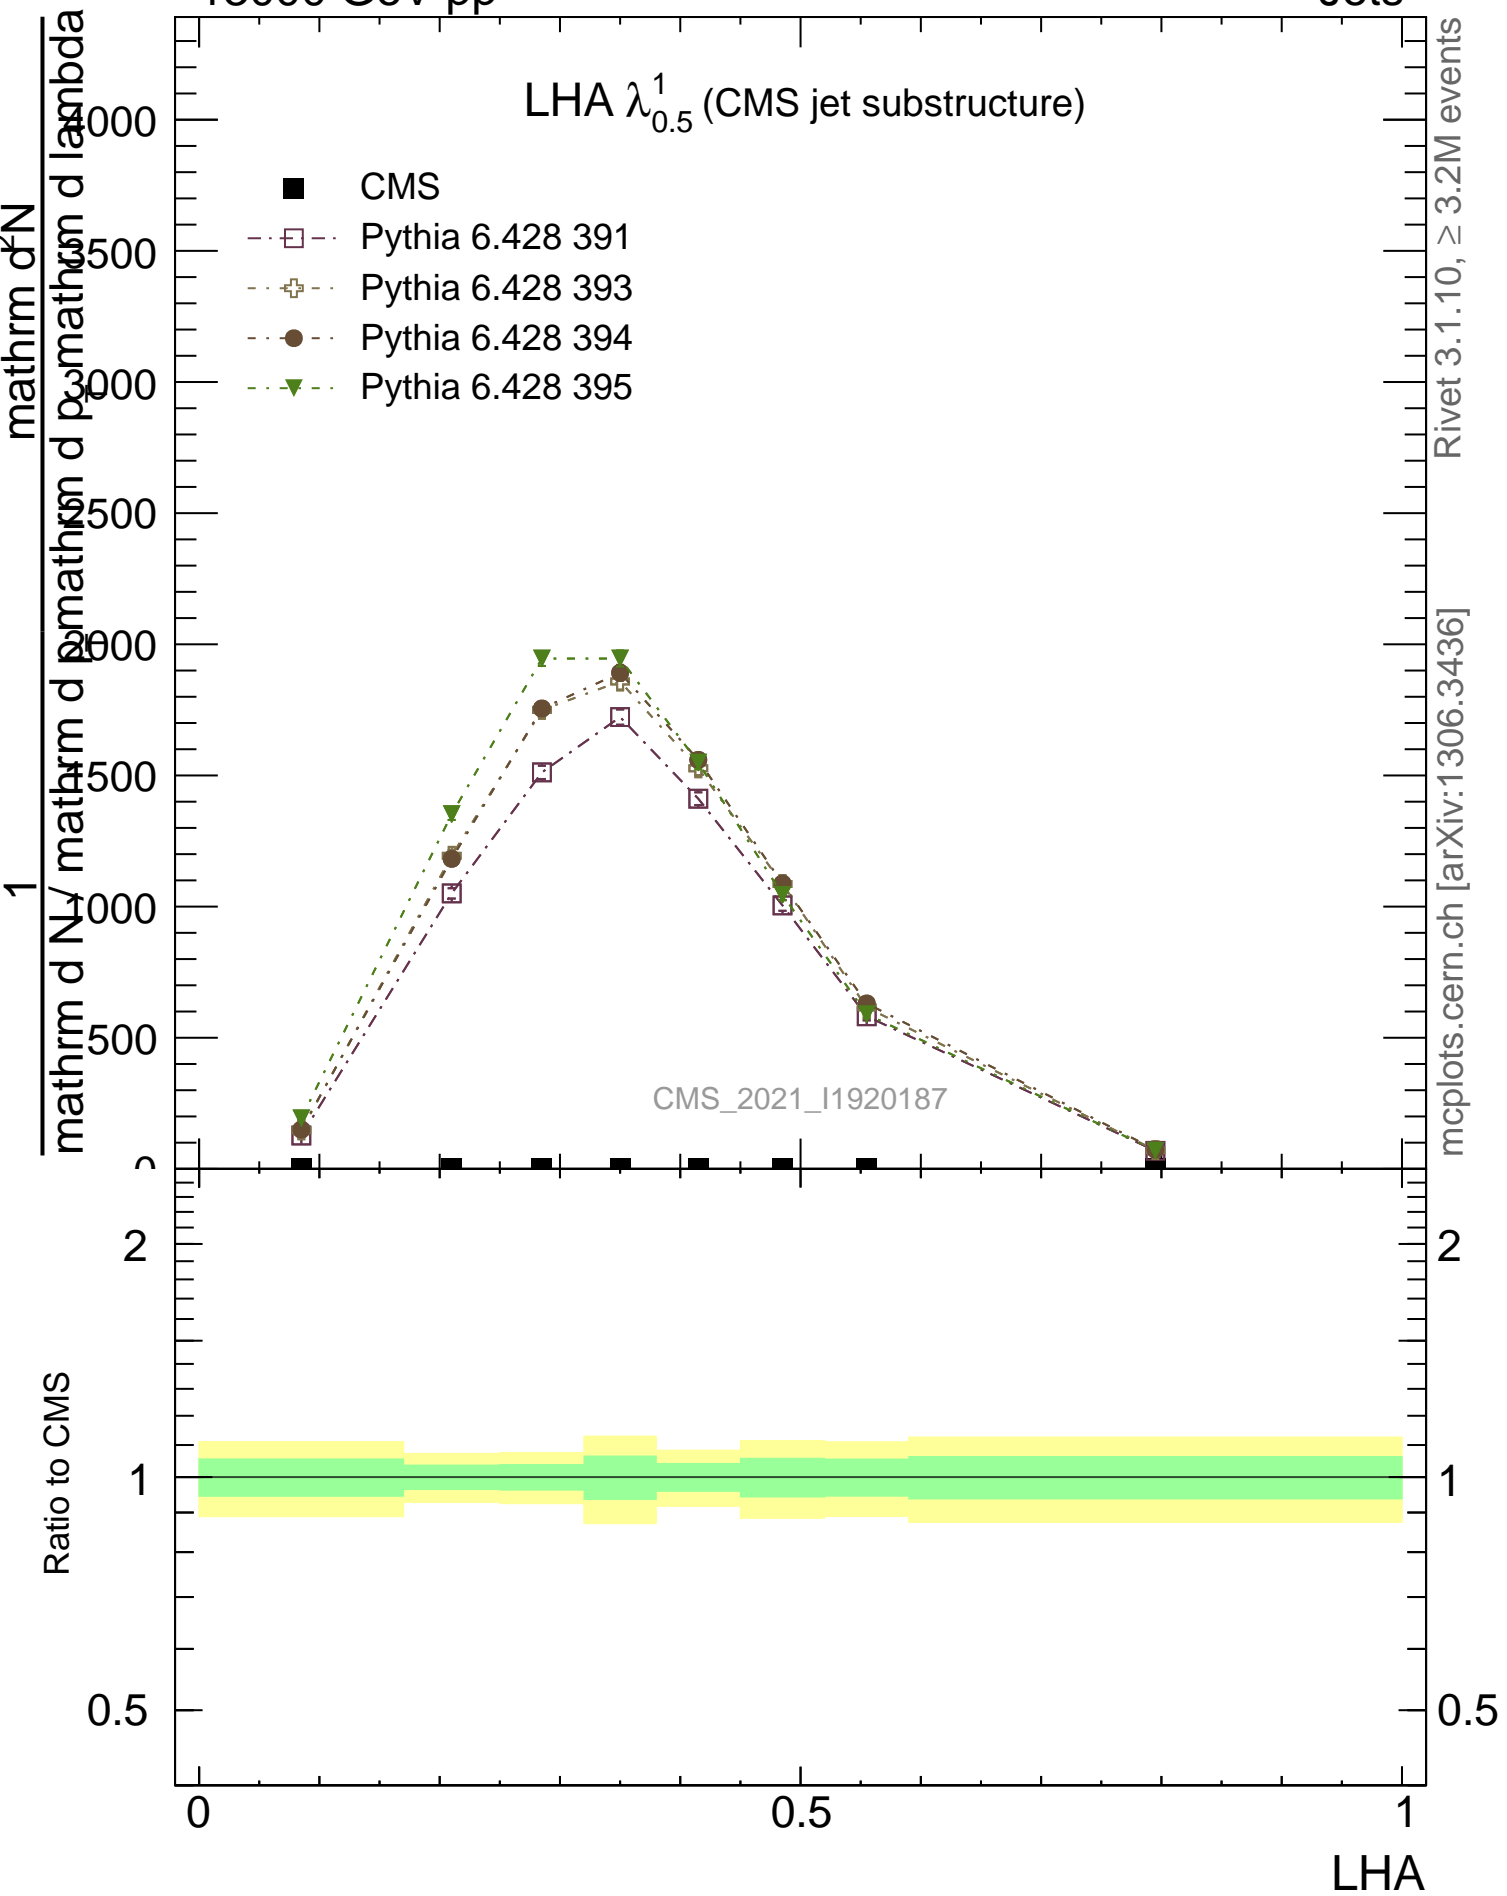

LHA  $\lambda_{0.5}^1$  (CMS jet substructure)

- CMS
- - □ - - Pythia 6.428 391
- - + - - Pythia 6.428 393
- - ● - - Pythia 6.428 394
- - ▼ - - Pythia 6.428 395

mcplots.cern.ch [arXiv:1306.3436]

CMS\_2021\_I1920187

Rivet 3.1.10,  $\geq 3.2M$  events